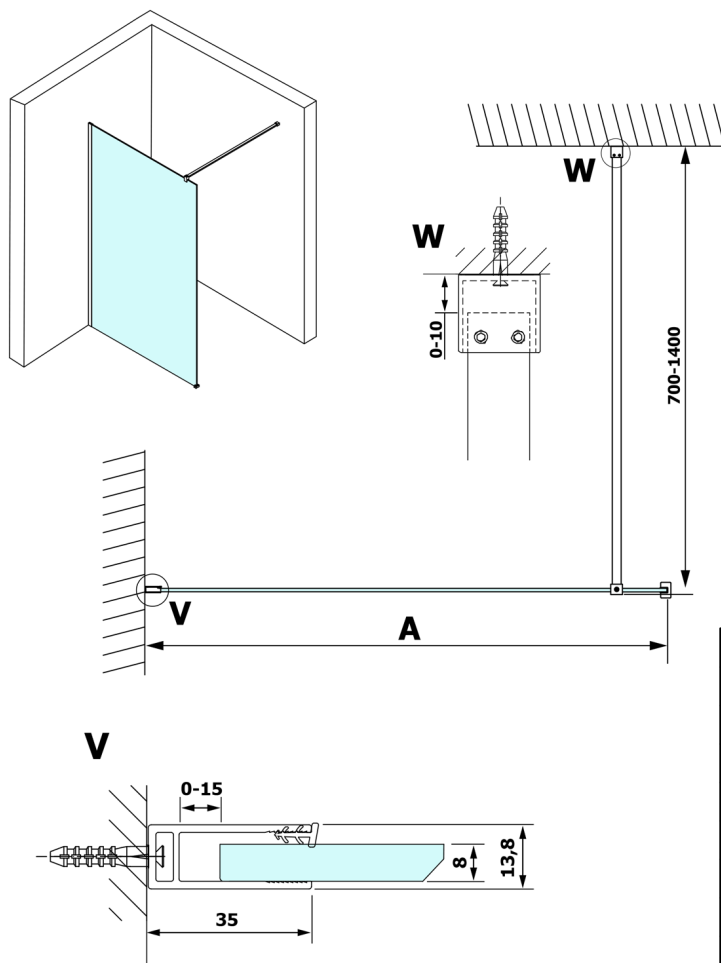

VARIO GOLD jednodílná sprchová zástěna k instalaci ke stěně, kouřové sklo, 800 mm

Objednací kód: GX1380GX1016

Rozměry

Výška: 2000 mm

Hloubka: 800 mm

Parametry

Záruka: 3 roky

Technický list

MODEL	A
GX1370	685-700
GX1380	785-800
GX1390	885-900
GX1310	985-1000
GX1311	1085-1100
GX1312	1185-1200
GX1313	1285-1300
GX1314	1385-1400