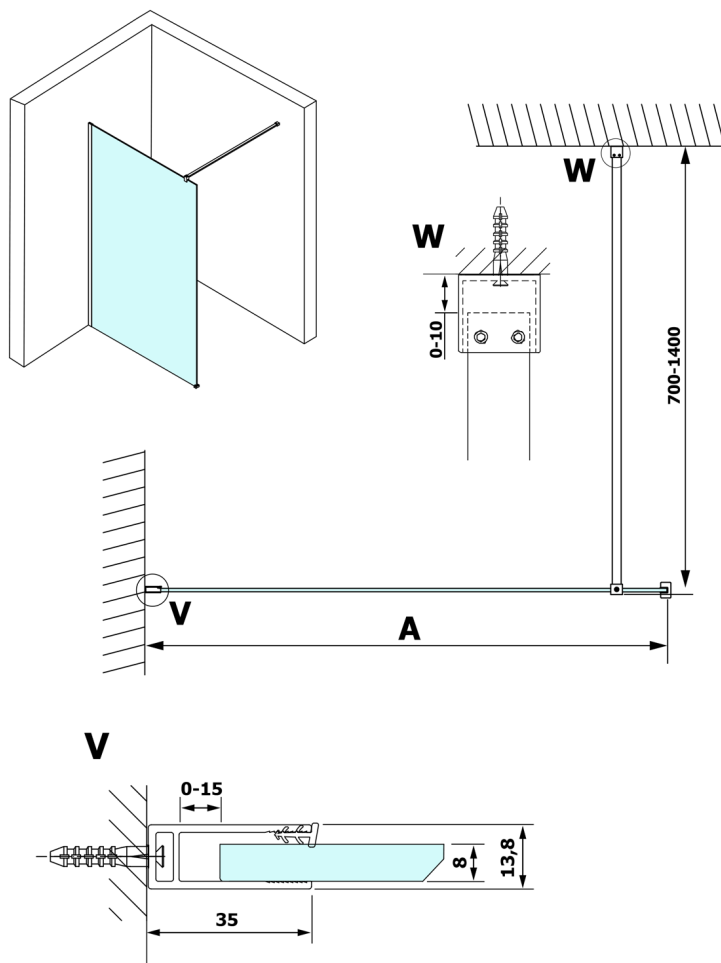

# VARIO GOLD jednodílná sprchová zástěna k instalaci ke stěně, čiré sklo, 1400 mm

Objednací kód: GX1214GX1016

## Rozměry

Výška: 2000 mm

Hloubka: 1400 mm

## Technický list

MODEL	A
GX1270	685-700
GX1280	785-800
GX1290	885-900
GX1210	985-1000
GX1211	1085-1100
GX1212	1185-1200
GX1213	1285-1300
GX1214	1385-1400