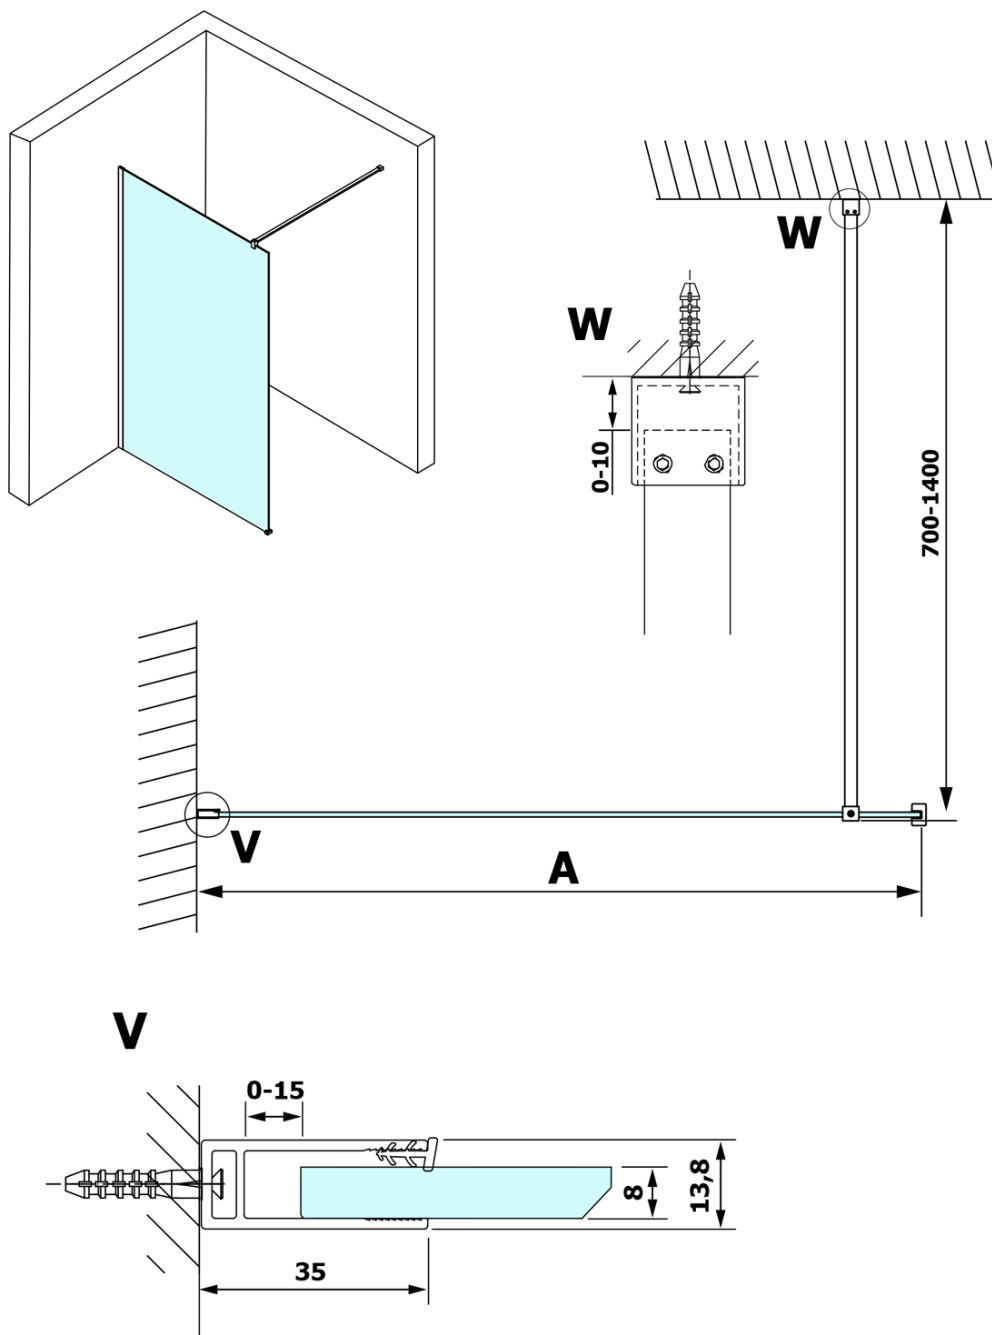

## VARIO GOLD jednodílná sprchová zástěna k instalaci ke stěně, čiré sklo, 1300 mm

Objednací kód: GX1213GX1016

### Rozměry

Výška: 2000 mm  
Hloubka: 1300 mm

### Parametry

Barva profilu: Zlatá  
Tvar: Jednostěnná pevná  
Typ výplně: Čiré sklo  
Úprava skla: Coated glass  
Tloušťka skla: 8 mm  
Hmotnost / ks: 73.0 kg  
Balení: 2 ks  
Záruka: 3 roky

### Doporučujeme přikoupit

1 ks VARIO vzpěra 1400mm, zlatá (Objednací kód: GX2216)

**VARIO GOLD jednodílná sprchová zástěna k instalaci ke stěně, čiré sklo, 1300 mm**

**Technický list**

| MODEL  | A         |
|--------|-----------|
| GX1270 | 685-700   |
| GX1280 | 785-800   |
| GX1290 | 885-900   |
| GX1210 | 985-1000  |
| GX1211 | 1085-1100 |
| GX1212 | 1185-1200 |
| GX1213 | 1285-1300 |
| GX1214 | 1385-1400 |