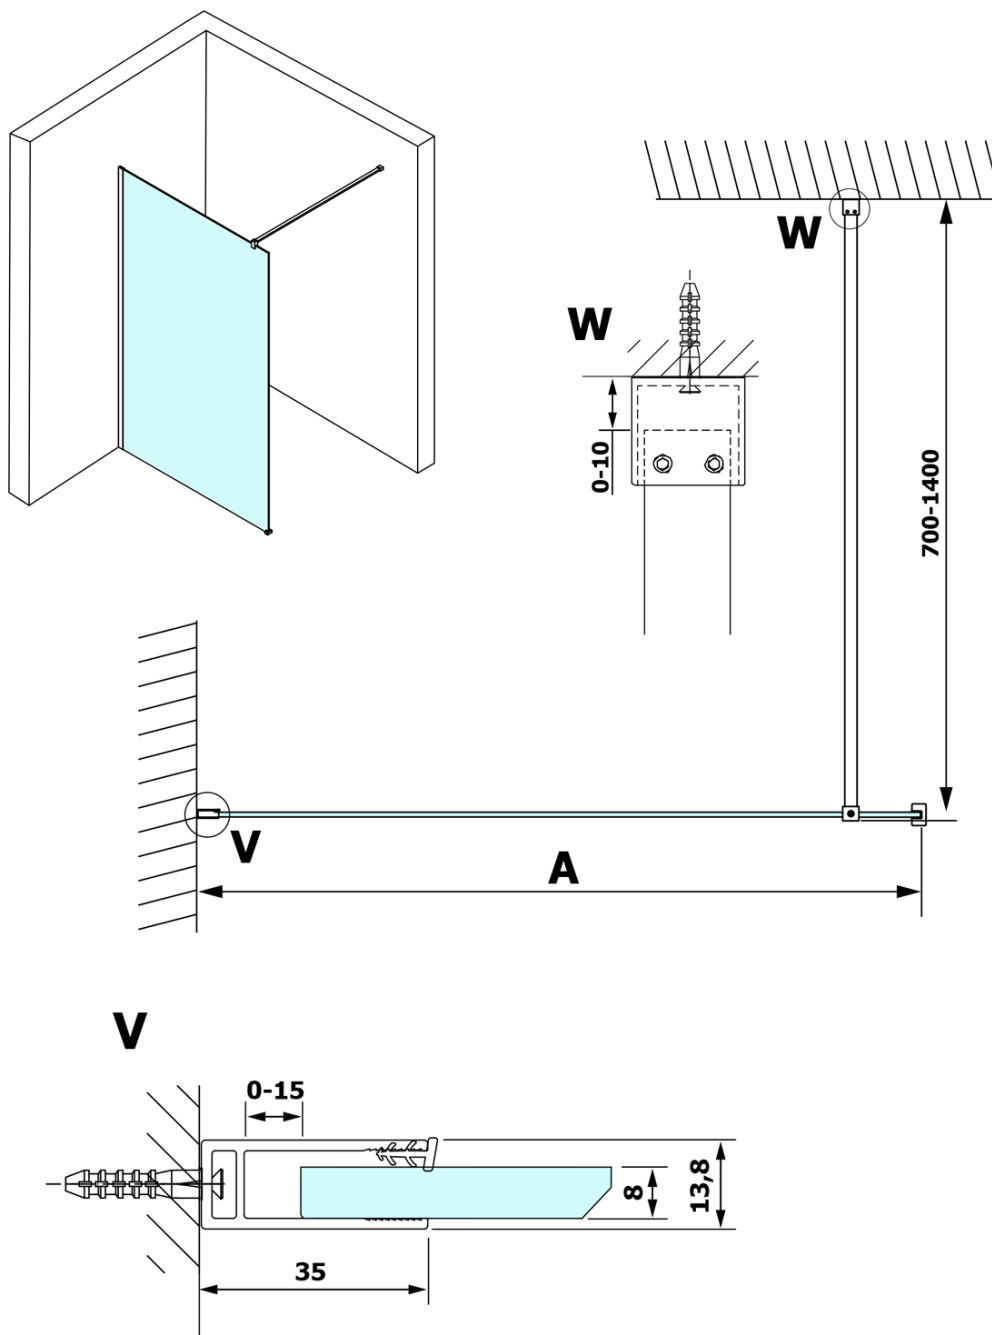

VARIO GOLD jednodílná sprchová zástěna k instalaci ke stěně, čiré sklo, 1200 mm

Objednací kód: GX1212GX1016

Základní informace

Značka: Gelco
Série: VARIO

Rozměry

Výška: 2000 mm
Hloubka: 1200 mm

Parametry

Barva profilu: Zlatá
Tvar: Jednostěnná pevná
Typ výplně: Čiré sklo
Úprava skla: Coated glass
Tloušťka skla: 8 mm
Hmotnost / ks: 68.0 kg
Balení: 2 ks
Záruka: 3 roky

Doporučujeme přikoupit

1 ks VARIO vzpěra 1400mm, zlatá (Objednací kód: GX2216)

VARIO GOLD jednodílná sprchová zástěna k instalaci ke stěně, čiré sklo, 1200 mm

Technický list

MODEL	A
GX1270	685-700
GX1280	785-800
GX1290	885-900
GX1210	985-1000
GX1211	1085-1100
GX1212	1185-1200
GX1213	1285-1300
GX1214	1385-1400