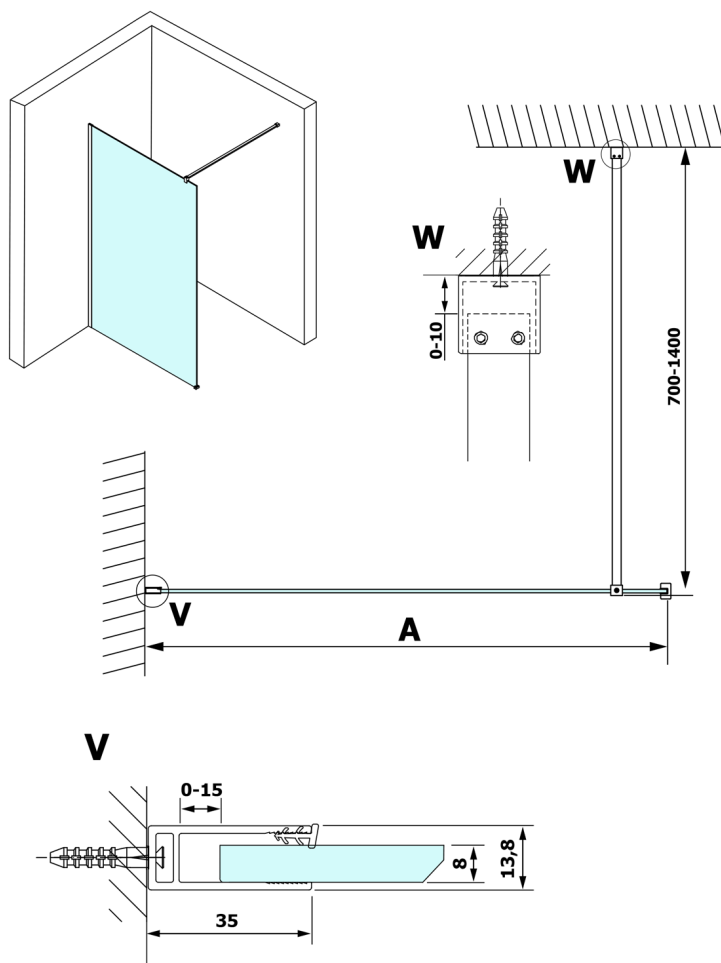

VARIO GOLD jednodílná sprchová zástěna k instalaci ke stěně, čiré sklo, 1200 mm

Objednací kód: GX1212GX1016

Rozměry

Výška: 2000 mm

Hloubka: 1200 mm

Parametry

Záruka: 3 roky

Technický list

MODEL	A
GX1270	685-700
GX1280	785-800
GX1290	885-900
GX1210	985-1000
GX1211	1085-1100
GX1212	1185-1200
GX1213	1285-1300
GX1214	1385-1400