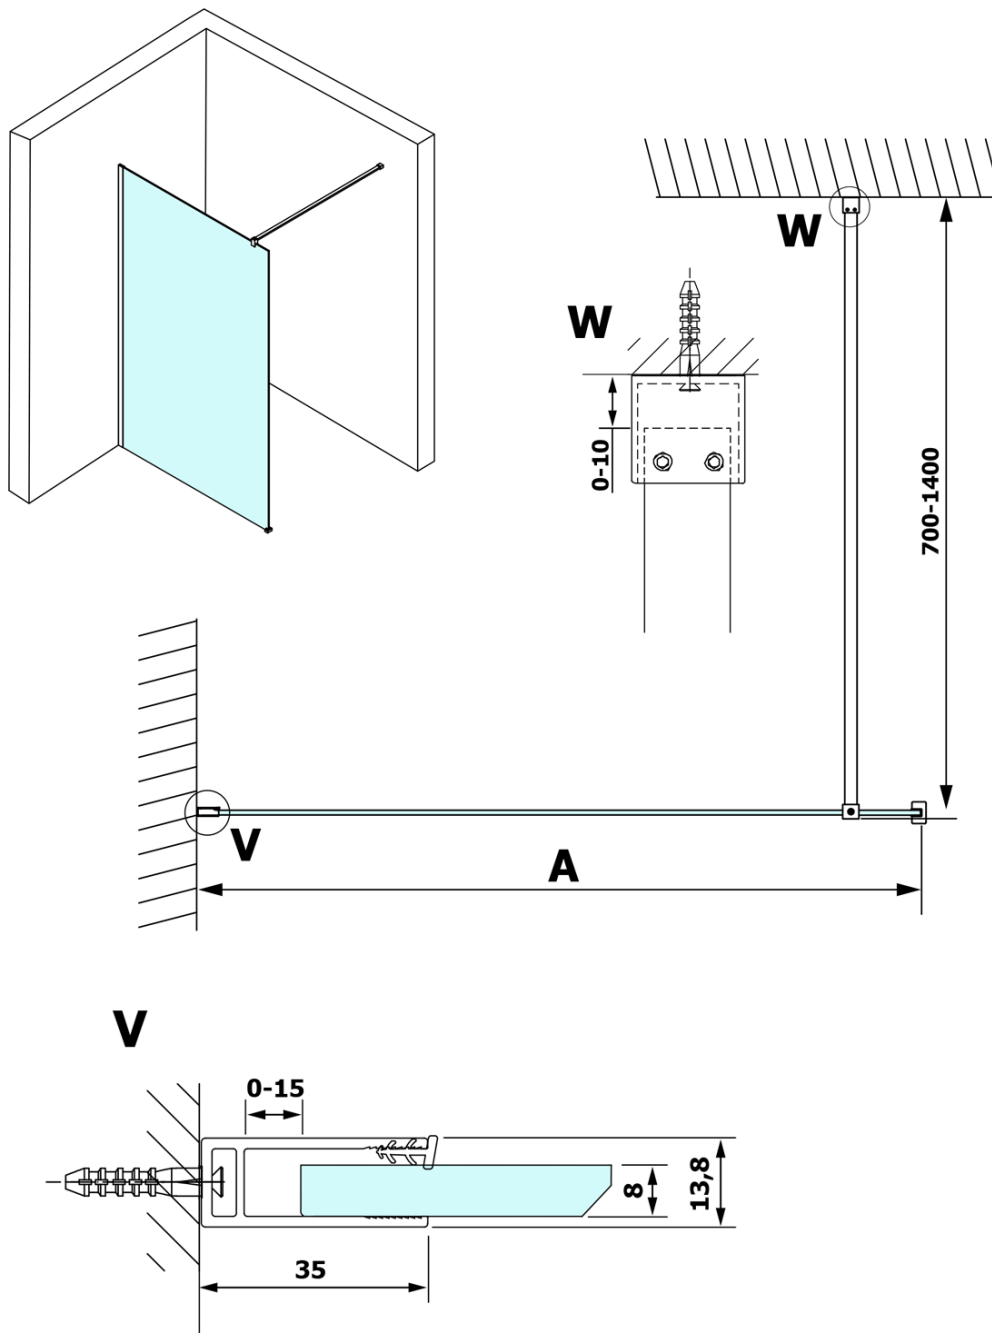

VARIO GOLD jednodílná sprchová zástěna k instalaci ke stěně, čiré sklo, 1100 mm

Objednací kód: GX1211GX1016

Základní informace

Značka: Gelco
Série: VARIO

Rozměry

Výška: 2000 mm
Hloubka: 1100 mm

Parametry

Barva profilu: Zlatá
Tvar: Jednostěnná pevná
Typ výplně: Čiré sklo
Úprava skla: Coated glass
Tloušťka skla: 8 mm
Hmotnost / ks: 60.0 kg
Balení: 2 ks
Záruka: 3 roky

VARIO GOLD jednodílná sprchová zástěna k instalaci ke stěně, čiré sklo, 1100 mm

Technický list

MODEL	A
GX1270	685-700
GX1280	785-800
GX1290	885-900
GX1210	985-1000
GX1211	1085-1100
GX1212	1185-1200
GX1213	1285-1300
GX1214	1385-1400