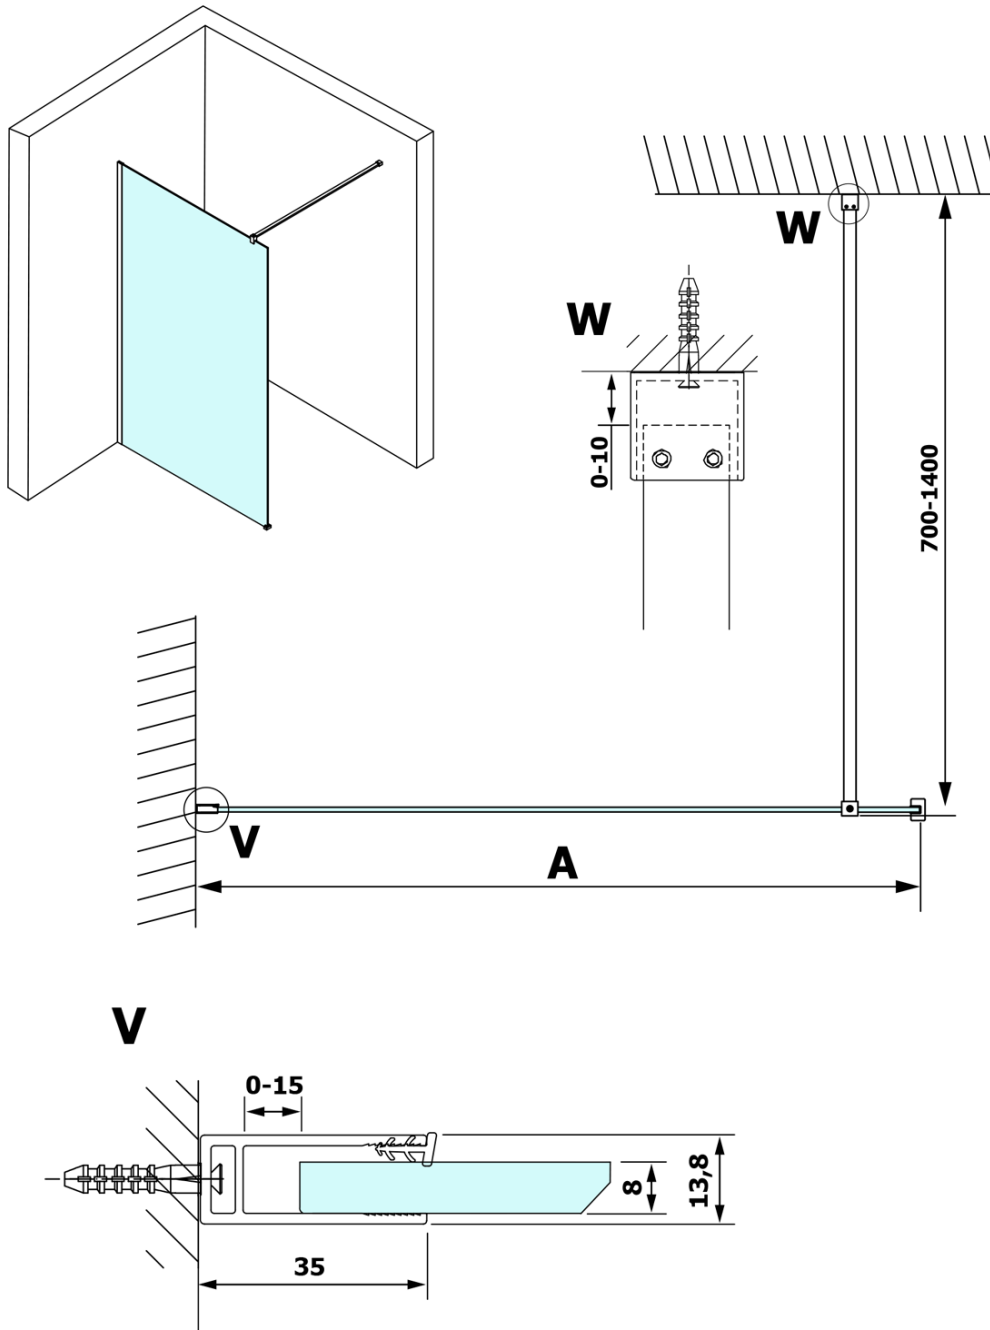

VARIO GOLD jednodílná sprchová zástěna k instalaci ke stěně, čiré sklo, 900 mm

Objednací kód: GX1290GX1016

Základní informace

Značka: Gelco
Série: VARIO

Rozměry

Výška: 2000 mm
Hloubka: 900 mm

Parametry

Barva profilu: Zlatá
Tvar: Jednostěnná pevná
Typ výplně: Čiré sklo
Úprava skla: Coated glass
Tloušťka skla: 8 mm
Hmotnost / ks: 41.0 kg
Balení: 2 ks
Záruka: 3 roky

Doporučujeme přikoupit

1 ks VARIO vzpěra 1400mm, zlatá (Objednací kód: GX2216)

VARIO GOLD jednodílná sprchová zástěna k instalaci ke stěně, čiré sklo, 900 mm

Technický list

MODEL	A
GX1270	685-700
GX1280	785-800
GX1290	885-900
GX1210	985-1000
GX1211	1085-1100
GX1212	1185-1200
GX1213	1285-1300
GX1214	1385-1400