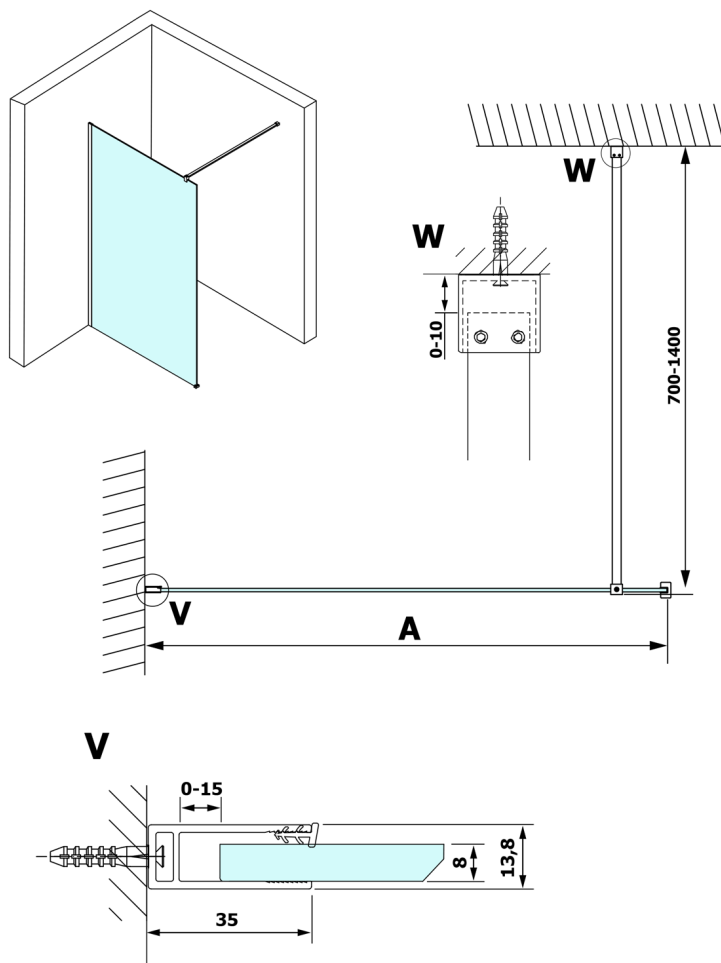

# VARIO GOLD jednodílná sprchová zástěna k instalaci ke stěně, čiré sklo, 800 mm

Objednací kód: GX1280GX1016

## Rozměry

Výška: 2000 mm

Hloubka: 800 mm

## Technický list

MODEL	A
GX1270	685-700
GX1280	785-800
GX1290	885-900
GX1210	985-1000
GX1211	1085-1100
GX1212	1185-1200
GX1213	1285-1300
GX1214	1385-1400