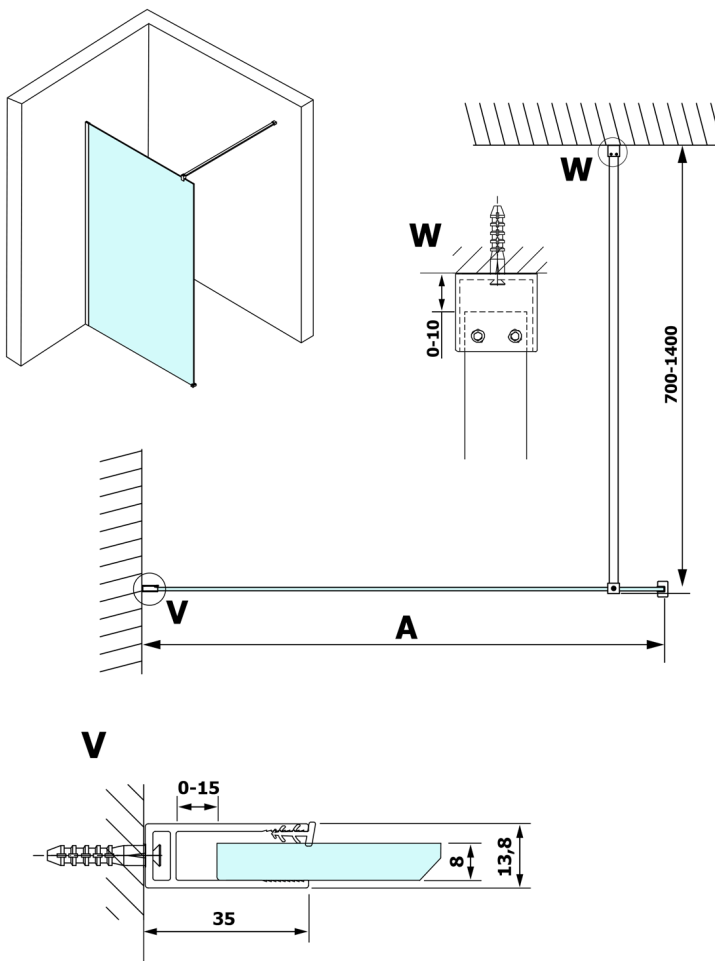

VARIO GOLD jednodílná sprchová zástěna k instalaci ke stěně, čiré sklo, 700 mm

Objednací kód: GX1270GX1016

Rozměry

Výška: 2000 mm

Hloubka: 700 mm

Parametry

Záruka: 3 roky

Technický list

MODEL	A
GX1270	685-700
GX1280	785-800
GX1290	885-900
GX1210	985-1000
GX1211	1085-1100
GX1212	1185-1200
GX1213	1285-1300
GX1214	1385-1400