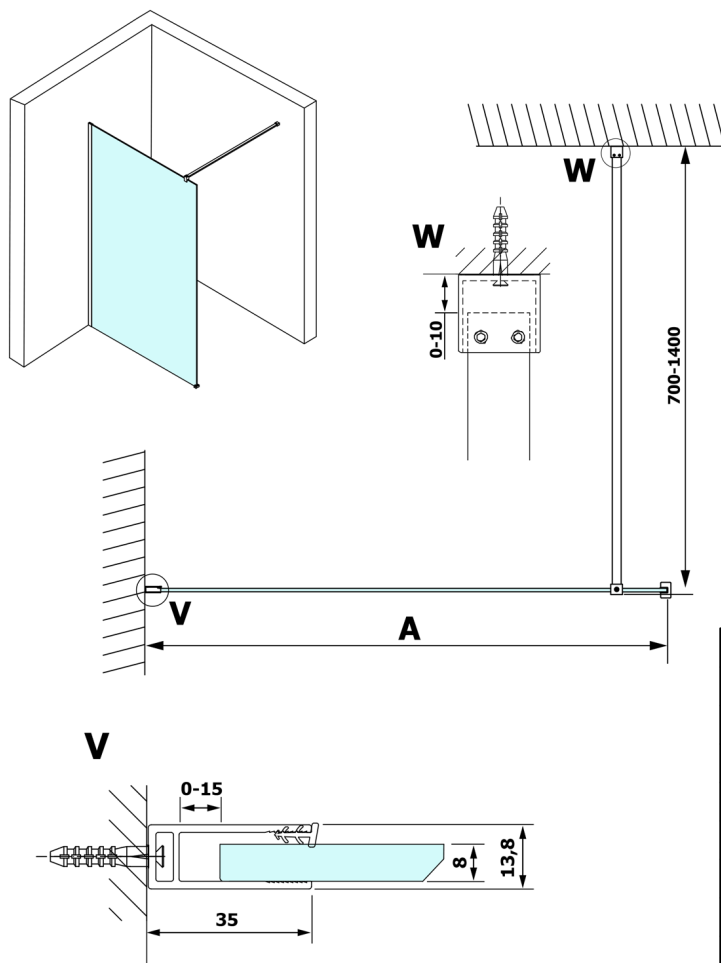

# VARIO CHROME jednodílná sprchová zástěna k instalaci ke stěně, kouřové sklo, 1400 mm

Objednací kód: GX1314GX1010

## Rozměry

Výška: 2000 mm

Hloubka: 1400 mm

## Technický list

MODEL	A
GX1370	685-700
GX1380	785-800
GX1390	885-900
GX1310	985-1000
GX1311	1085-1100
GX1312	1185-1200
GX1313	1285-1300
GX1314	1385-1400