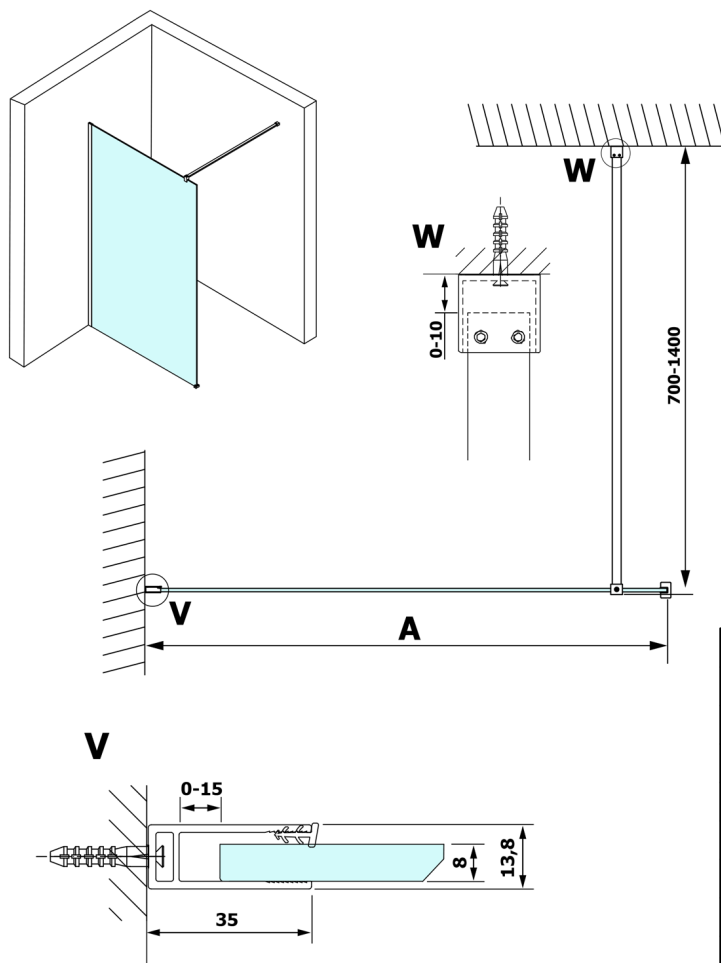

VARIO CHROME jednodílná sprchová zástěna k instalaci ke stěně, kouřové sklo, 1300 mm

Objednací kód: GX1313GX1010

Rozměry

Výška: 2000 mm

Hloubka: 1300 mm

Parametry

Záruka: 3 roky

Technický list

MODEL	A
GX1370	685-700
GX1380	785-800
GX1390	885-900
GX1310	985-1000
GX1311	1085-1100
GX1312	1185-1200
GX1313	1285-1300
GX1314	1385-1400