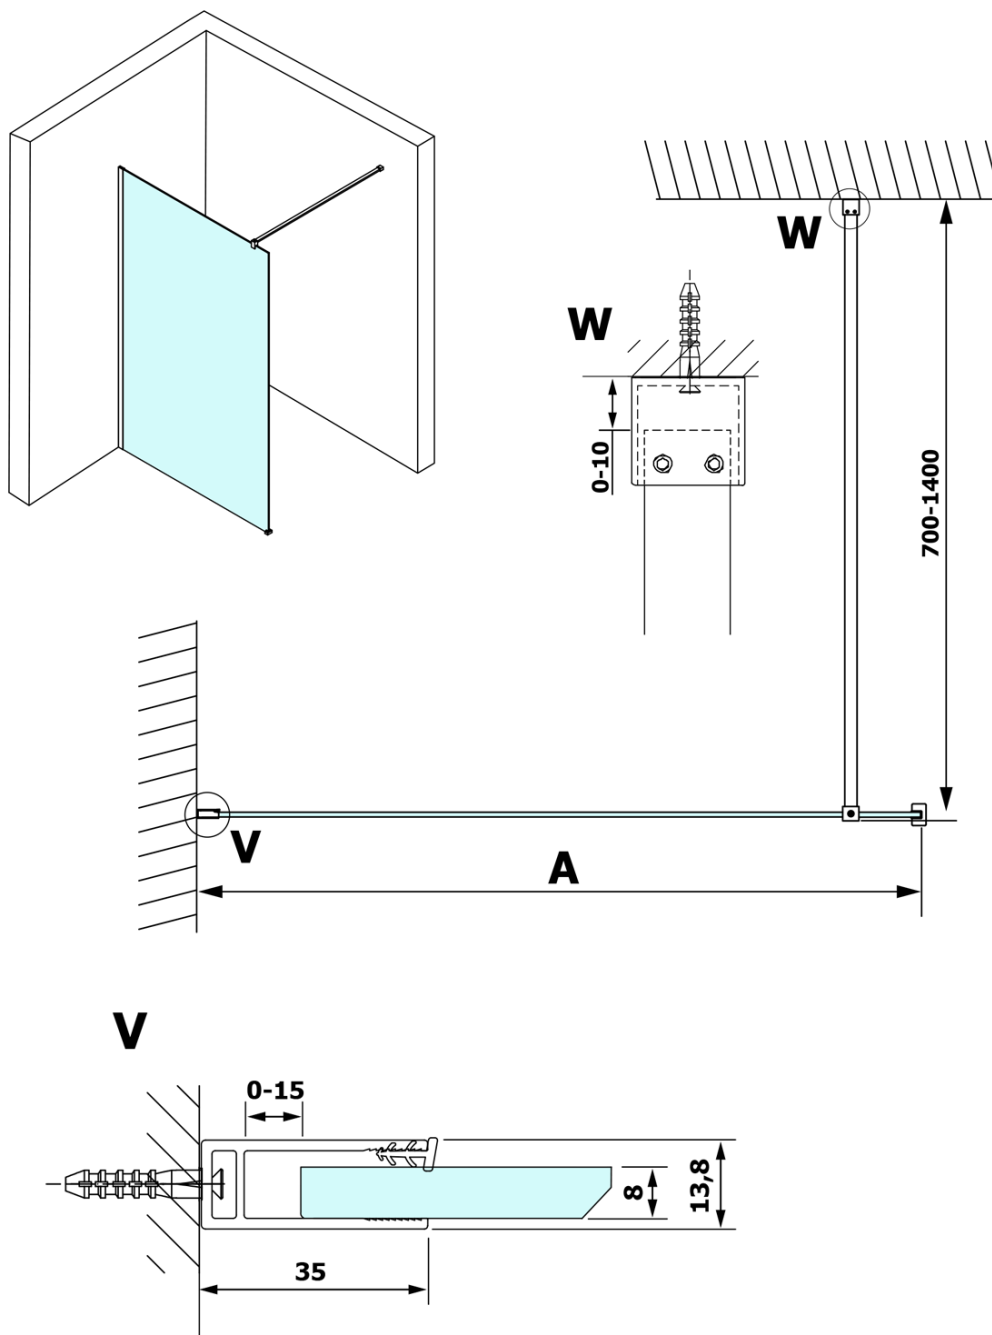

VARIO CHROME jednodílná sprchová zástěna k instalaci ke stěně, kouřové sklo, 1100 mm

Objednací kód: GX1311GX1010

Základní informace

Značka: Gelco
Série: VARIO

Rozměry

Výška: 2000 mm
Hloubka: 1100 mm

Parametry

Barva profilu: Chrom - Leštěný hliník
Tvar: Jednostěnná pevná
Typ výplně: Kouřové sklo
Úprava skla: Coated glass
Tloušťka skla: 8 mm
Hmotnost / ks: 60.0 kg
Balení: 2 ks
Záruka: 3 roky

Doporučujeme přikoupit

1 ks VARIO vzpěra 1400mm, chrom (Objednací kód: GX2210)

Technický list

MODEL	A
GX1370	685-700
GX1380	785-800
GX1390	885-900
GX1310	985-1000
GX1311	1085-1100
GX1312	1185-1200
GX1313	1285-1300
GX1314	1385-1400