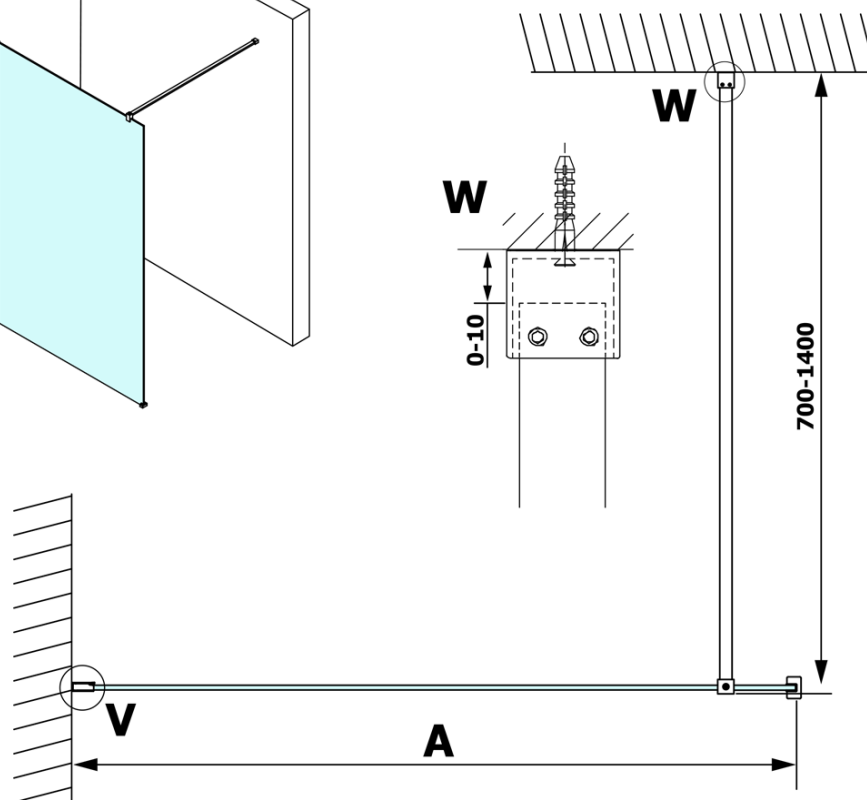

VARIO CHROME jednodílná sprchová zástěna k instalaci ke stěně, kouřové sklo, 1000 mm

Objednací kód: GX1310GX1010

Základní informace

Značka: Gelco
Série: VARIO

Rozměry

Výška: 2000 mm
Hloubka: 1000 mm

Parametry

Barva profilu: Chrom - Leštěný hliník
Tvar: Jednotěnná pevná
Typ výplně: Kouřové sklo
Úprava skla: Coated glass
Tloušťka skla: 8 mm
Hmotnost / ks: 46.0 kg
Balení: 2 ks
Záruka: 3 roky

VARIO CHROME jednodílná sprchová zástěna k instalaci ke stěně, kouřové sklo, 1000 mm

Technický list

MODEL	A
GX1370	685-700
GX1380	785-800
GX1390	885-900
GX1310	985-1000

VARIO CHROME jednodílná sprchová zástěna k instalaci ke stěně, kouřové sklo, 1000 mm

MODEL	A
GX1370	685-700
GX1380	785-800
GX1390	885-900
GX1310	985-1000
GX1311	1085-1100
GX1312	1185-1200
GX1313	1285-1300
GX1314	1385-1400