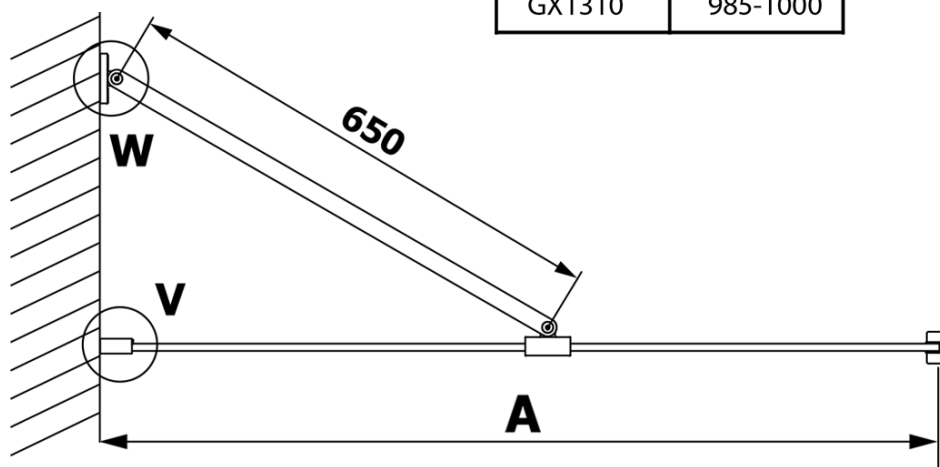

VARIO CHROME jednodílná sprchová zástěna k instalaci ke stěně, kouřové sklo, 1000 mm

Objednací kód: GX1310GX1010

Základní informace

Značka: Gelco
Série: VARIO

Rozměry

Výška: 2000 mm
Hloubka: 1000 mm

Parametry

Barva profilu: Chrom - Leštěný hliník
Tvar: Jednotěnná pevná
Typ výplně: Kouřové sklo
Úprava skla: Coated glass
Tloušťka skla: 8 mm
Hmotnost / ks: 46.0 kg
Balení: 2 ks
Záruka: 3 roky

VARIO CHROME jednodílná sprchová zástěna k instalaci ke stěně, kouřové sklo, 1000 mm

Technický list

MODEL	A
GX1370	685-700
GX1380	785-800
GX1390	885-900
GX1310	985-1000

VARIO CHROME jednodílná sprchová zástěna k instalaci ke stěně, kouřové sklo, 1000 mm

MODEL	A
GX1370	685-700
GX1380	785-800
GX1390	885-900
GX1310	985-1000
GX1311	1085-1100
GX1312	1185-1200
GX1313	1285-1300
GX1314	1385-1400