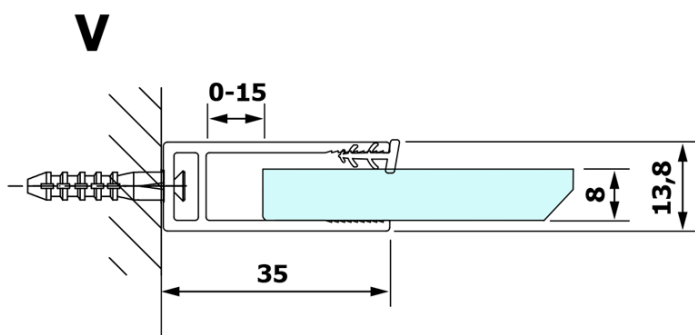

VARIO CHROME jednodílná sprchová zástěna k instalaci ke stěně, kouřové sklo, 1000 mm

Objednací kód: GX1310GX1010

Základní informace

Značka: Gelco
Série: VARIO

Rozměry

Výška: 2000 mm
Hloubka: 1000 mm

Parametry

Barva profilu: Chrom - Leštěný hliník
Tvar: Jednotěnná pevná
Typ výplně: Kouřové sklo
Úprava skla: Coated glass
Tloušťka skla: 8 mm
Hmotnost / ks: 46.0 kg
Balení: 2 ks
Záruka: 3 roky

VARIO CHROME jednodílná sprchová zástěna k instalaci ke stěně, kouřové sklo, 1000 mm

Technický list

MODEL	A
GX1370	685-700
GX1380	785-800
GX1390	885-900
GX1310	985-1000

VARIO CHROME jednodílná sprchová zástěna k instalaci ke stěně, kouřové sklo, 1000 mm

MODEL	A
GX1370	685-700
GX1380	785-800
GX1390	885-900
GX1310	985-1000
GX1311	1085-1100
GX1312	1185-1200
GX1313	1285-1300
GX1314	1385-1400