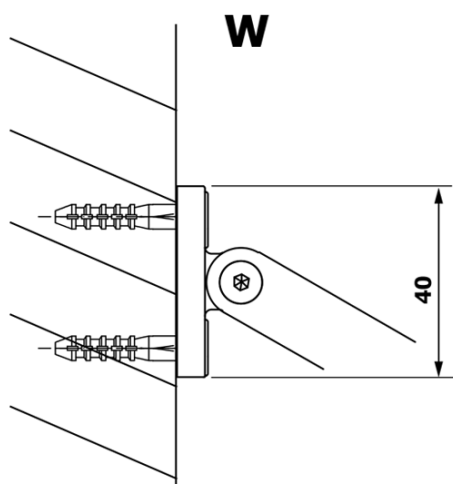

VARIO CHROME jednodílná sprchová zástěna k instalaci ke stěně, kouřové sklo, 1000 mm

Objednací kód: GX1310GX1010

Základní informace

Značka: Gelco
Série: VARIO

Rozměry

Výška: 2000 mm
Hloubka: 1000 mm

Parametry

Barva profilu: Chrom - Leštěný hliník
Tvar: Jednotěnná pevná
Typ výplně: Kouřové sklo
Úprava skla: Coated glass
Tloušťka skla: 8 mm
Hmotnost / ks: 46.0 kg
Balení: 2 ks
Záruka: 3 roky

VARIO CHROME jednodílná sprchová zástěna k instalaci ke stěně, kouřové sklo, 1000 mm

Technický list

MODEL	A
GX1370	685-700
GX1380	785-800
GX1390	885-900
GX1310	985-1000

VARIO CHROME jednodílná sprchová zástěna k instalaci ke stěně, kouřové sklo, 1000 mm

MODEL	A
GX1370	685-700
GX1380	785-800
GX1390	885-900
GX1310	985-1000
GX1311	1085-1100
GX1312	1185-1200
GX1313	1285-1300
GX1314	1385-1400