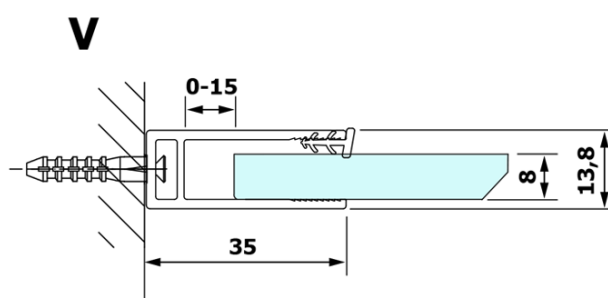

VARIO CHROME jednodílná sprchová zástěna k instalaci ke stěně, kouřové sklo, 1000 mm

Objednací kód: GX1310GX1010

Základní informace

Značka: Gelco
Série: VARIO

Rozměry

Výška: 2000 mm
Hloubka: 1000 mm

Parametry

Barva profilu: Chrom - Leštěný hliník
Tvar: Jednotěnná pevná
Typ výplně: Kouřové sklo
Úprava skla: Coated glass
Tloušťka skla: 8 mm
Hmotnost / ks: 46.0 kg
Balení: 2 ks
Záruka: 3 roky

VARIO CHROME jednodílná sprchová zástěna k instalaci ke stěně, kouřové sklo, 1000 mm

Technický list

MODEL	A
GX1370	685-700
GX1380	785-800
GX1390	885-900
GX1310	985-1000

VARIO CHROME jednodílná sprchová zástěna k instalaci ke stěně, kouřové sklo, 1000 mm

MODEL	A
GX1370	685-700
GX1380	785-800
GX1390	885-900
GX1310	985-1000
GX1311	1085-1100
GX1312	1185-1200
GX1313	1285-1300
GX1314	1385-1400