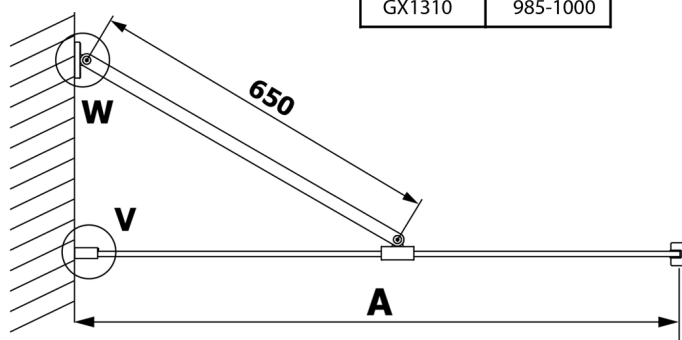

VARIO CHROME jednodílná sprchová zástěna k instalaci ke stěně, kouřové sklo, 1000 mm

Objednací kód: GX1310GX1010

Rozměry

Výška: 2000 mm

Hloubka: 1000 mm

Parametry

Záruka: 3 roky

Technický list

MODEL	A
GX1370	685-700
GX1380	785-800
GX1390	885-900
GX1310	985-1000

VARIO CHROME jednodílná sprchová zástěna k instalaci ke stěně, kouřové sklo, 1000 mm

MODEL	A
GX1370	685-700
GX1380	785-800
GX1390	885-900
GX1310	985-1000
GX1311	1085-1100
GX1312	1185-1200
GX1313	1285-1300
GX1314	1385-1400