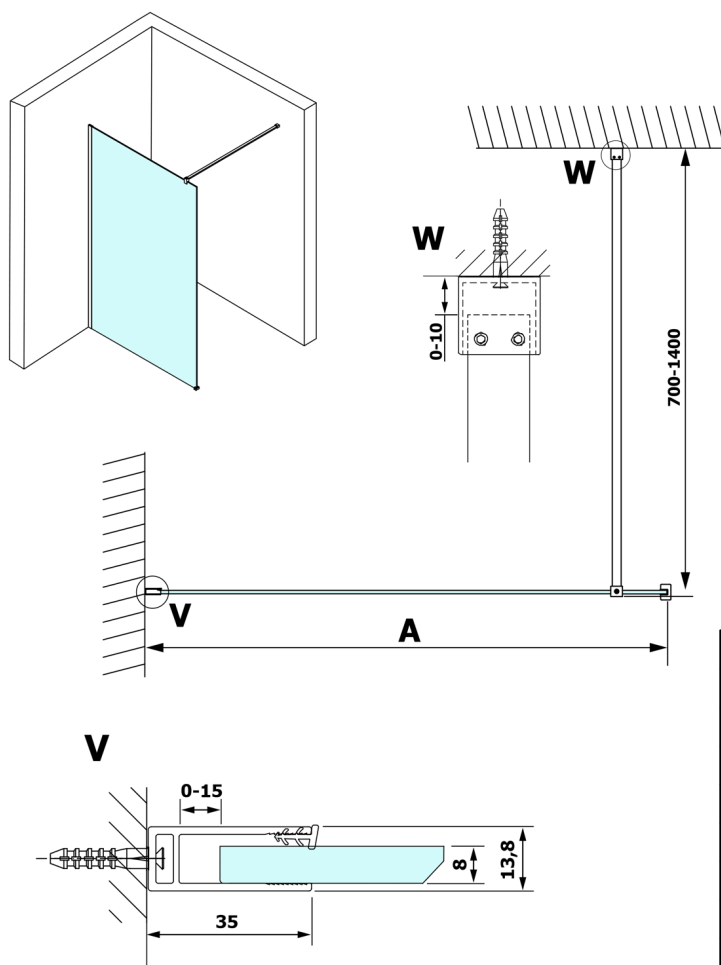

VARIO CHROME jednodílná sprchová zástěna k instalaci ke stěně, kouřové sklo, 1000 mm

Objednací kód: GX1310GX1010

Rozměry

Výška: 2000 mm

Hloubka: 1000 mm

Parametry

Záruka: 3 roky

Technický list

MODEL	A
GX1370	685-700
GX1380	785-800
GX1390	885-900
GX1310	985-1000

VARIO CHROME jednodílná sprchová zástěna k instalaci ke stěně, kouřové sklo, 1000 mm

MODEL	A
GX1370	685-700
GX1380	785-800
GX1390	885-900
GX1310	985-1000
GX1311	1085-1100
GX1312	1185-1200
GX1313	1285-1300
GX1314	1385-1400