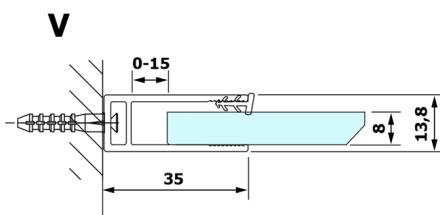

VARIO CHROME jednodílná sprchová zástěna k instalaci ke stěně, kouřové sklo, 1000 mm

Objednací kód: GX1310GX1010

Rozměry

Výška: 2000 mm

Hloubka: 1000 mm

Parametry

Záruka: 3 roky

Technický list

MODEL	A
GX1370	685-700
GX1380	785-800
GX1390	885-900
GX1310	985-1000

VARIO CHROME jednodílná sprchová zástěna k instalaci ke stěně, kouřové sklo, 1000 mm

MODEL	A
GX1370	685-700
GX1380	785-800
GX1390	885-900
GX1310	985-1000
GX1311	1085-1100
GX1312	1185-1200
GX1313	1285-1300
GX1314	1385-1400