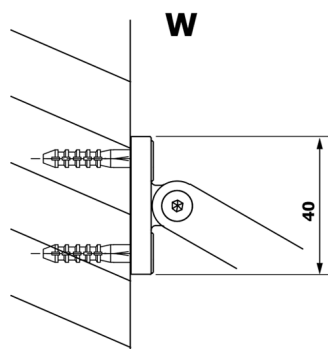

VARIO CHROME jednodílná sprchová zástěna k instalaci ke stěně, kouřové sklo, 1000 mm

Objednací kód: GX1310GX1010

Rozměry

Výška: 2000 mm

Hloubka: 1000 mm

Parametry

Záruka: 3 roky

Technický list

MODEL	A
GX1370	685-700
GX1380	785-800
GX1390	885-900
GX1310	985-1000

VARIO CHROME jednodílná sprchová zástěna k instalaci ke stěně, kouřové sklo, 1000 mm

MODEL	A
GX1370	685-700
GX1380	785-800
GX1390	885-900
GX1310	985-1000
GX1311	1085-1100
GX1312	1185-1200
GX1313	1285-1300
GX1314	1385-1400