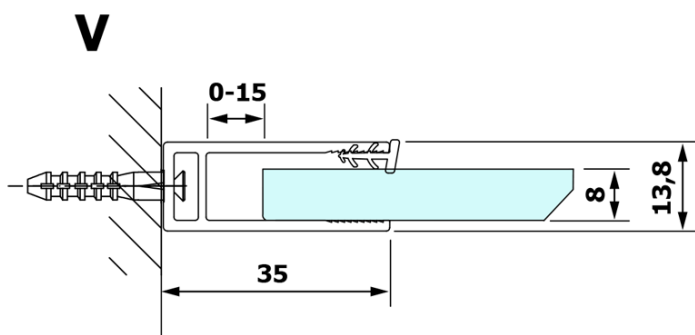

VARIO CHROME jednodílná sprchová zástěna k instalaci ke stěně, kouřové sklo, 900 mm

Objednací kód: GX1390GX1010

Základní informace

Značka: Gelco
Série: VARIO

Rozměry

Výška: 2000 mm
Hloubka: 900 mm

Parametry

Barva profilu: Chrom - Leštěný hliník
Tvar: Jednotěnná pevná
Typ výplně: Kouřové sklo
Úprava skla: Coated glass
Tloušťka skla: 8 mm
Hmotnost / ks: 43.0 kg
Balení: 2 ks
Záruka: 3 roky

VARIO CHROME jednodílná sprchová zástěna k instalaci ke stěně, kouřové sklo, 900 mm

Technický list

MODEL	A
GX1370	685-700
GX1380	785-800
GX1390	885-900
GX1310	985-1000

VARIO CHROME jednodílná sprchová zástěna k instalaci ke stěně, kouřové sklo, 900 mm

MODEL	A
GX1370	685-700
GX1380	785-800
GX1390	885-900
GX1310	985-1000
GX1311	1085-1100
GX1312	1185-1200
GX1313	1285-1300
GX1314	1385-1400