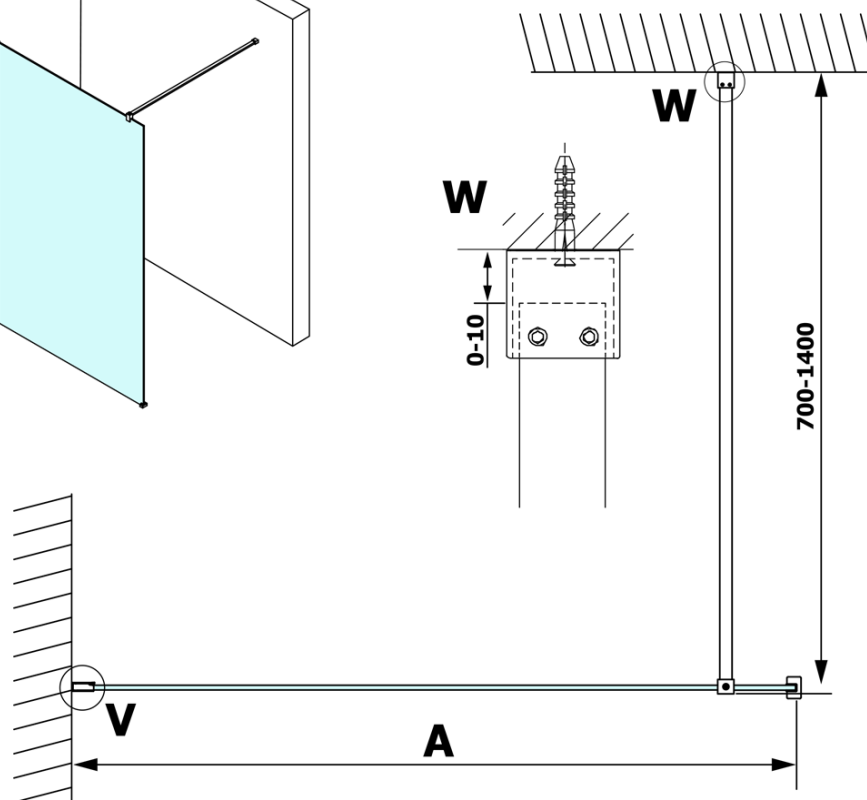

VARIO CHROME jednodílná sprchová zástěna k instalaci ke stěně, kouřové sklo, 900 mm

Objednací kód: GX1390GX1010

Základní informace

Značka: Gelco
Série: VARIO

Rozměry

Výška: 2000 mm
Hloubka: 900 mm

Parametry

Barva profilu: Chrom - Leštěný hliník
Tvar: Jednotěnná pevná
Typ výplně: Kouřové sklo
Úprava skla: Coated glass
Tloušťka skla: 8 mm
Hmotnost / ks: 43.0 kg
Balení: 2 ks
Záruka: 3 roky

VARIO CHROME jednodílná sprchová zástěna k instalaci ke stěně, kouřové sklo, 900 mm

Technický list

MODEL	A
GX1370	685-700
GX1380	785-800
GX1390	885-900
GX1310	985-1000

VARIO CHROME jednodílná sprchová zástěna k instalaci ke stěně, kouřové sklo, 900 mm

MODEL	A
GX1370	685-700
GX1380	785-800
GX1390	885-900
GX1310	985-1000
GX1311	1085-1100
GX1312	1185-1200
GX1313	1285-1300
GX1314	1385-1400