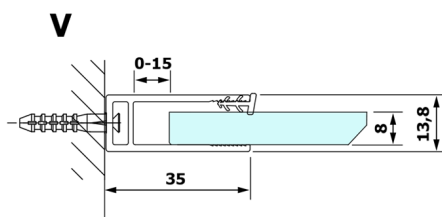

VARIO CHROME jednodílná sprchová zástěna k instalaci ke stěně, kouřové sklo, 900 mm

Objednací kód: GX1390GX1010

Rozměry

Výška: 2000 mm

Hloubka: 900 mm

Parametry

Záruka: 3 roky

Technický list

MODEL	A
GX1370	685-700
GX1380	785-800
GX1390	885-900
GX1310	985-1000

VARIO CHROME jednodílná sprchová zástěna k instalaci ke stěně, kouřové sklo, 900 mm

MODEL	A
GX1370	685-700
GX1380	785-800
GX1390	885-900
GX1310	985-1000
GX1311	1085-1100
GX1312	1185-1200
GX1313	1285-1300
GX1314	1385-1400