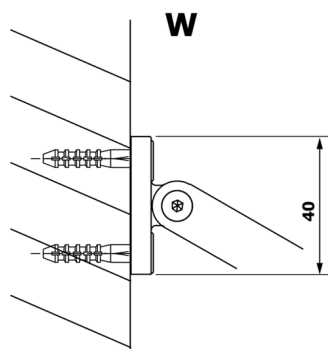

VARIO CHROME jednodílná sprchová zástěna k instalaci ke stěně, kouřové sklo, 900 mm

Objednací kód: GX1390GX1010

Rozměry

Výška: 2000 mm

Hloubka: 900 mm

Parametry

Záruka: 3 roky

Technický list

MODEL	A
GX1370	685-700
GX1380	785-800
GX1390	885-900
GX1310	985-1000

VARIO CHROME jednodílná sprchová zástěna k instalaci ke stěně, kouřové sklo, 900 mm

MODEL	A
GX1370	685-700
GX1380	785-800
GX1390	885-900
GX1310	985-1000
GX1311	1085-1100
GX1312	1185-1200
GX1313	1285-1300
GX1314	1385-1400