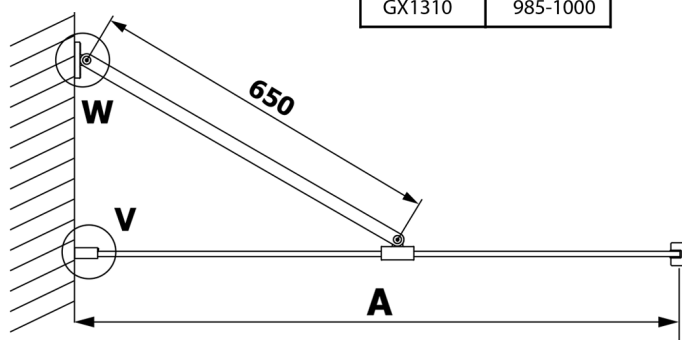

VARIO CHROME jednodílná sprchová zástěna k instalaci ke stěně, kouřové sklo, 900 mm

Objednací kód: GX1390GX1010

Rozměry

Výška: 2000 mm

Hloubka: 900 mm

Parametry

Záruka: 3 roky

Technický list

MODEL	A
GX1370	685-700
GX1380	785-800
GX1390	885-900
GX1310	985-1000

VARIO CHROME jednodílná sprchová zástěna k instalaci ke stěně, kouřové sklo, 900 mm

MODEL	A
GX1370	685-700
GX1380	785-800
GX1390	885-900
GX1310	985-1000
GX1311	1085-1100
GX1312	1185-1200
GX1313	1285-1300
GX1314	1385-1400