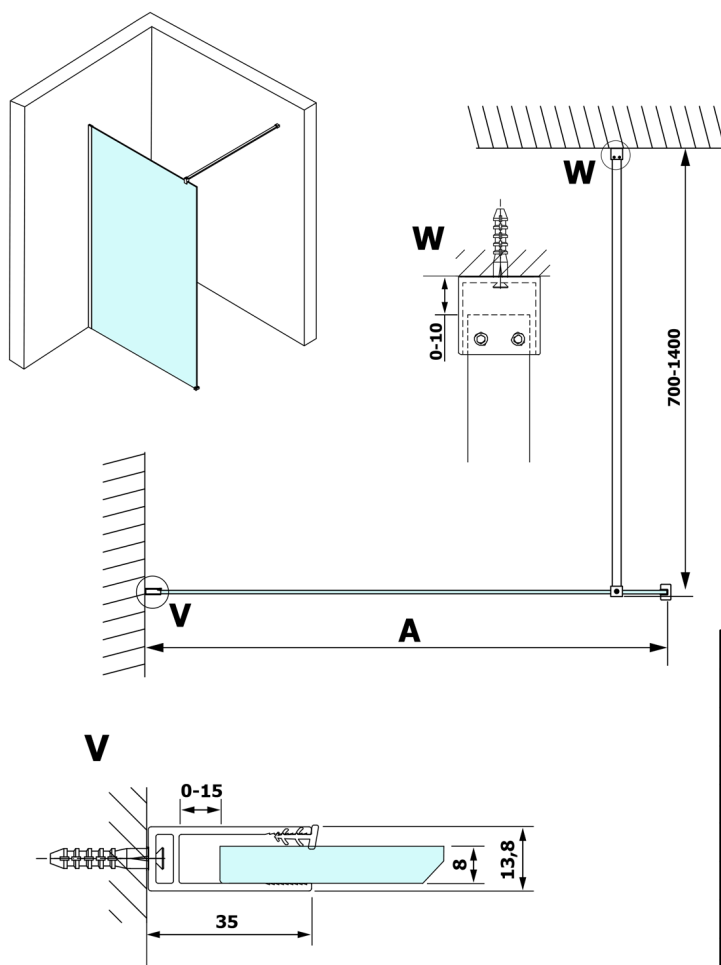

VARIO CHROME jednodílná sprchová zástěna k instalaci ke stěně, kouřové sklo, 900 mm

Objednací kód: GX1390GX1010

Rozměry

Výška: 2000 mm

Hloubka: 900 mm

Parametry

Záruka: 3 roky

Technický list

MODEL	A
GX1370	685-700
GX1380	785-800
GX1390	885-900
GX1310	985-1000

VARIO CHROME jednodílná sprchová zástěna k instalaci ke stěně, kouřové sklo, 900 mm

MODEL	A
GX1370	685-700
GX1380	785-800
GX1390	885-900
GX1310	985-1000
GX1311	1085-1100
GX1312	1185-1200
GX1313	1285-1300
GX1314	1385-1400