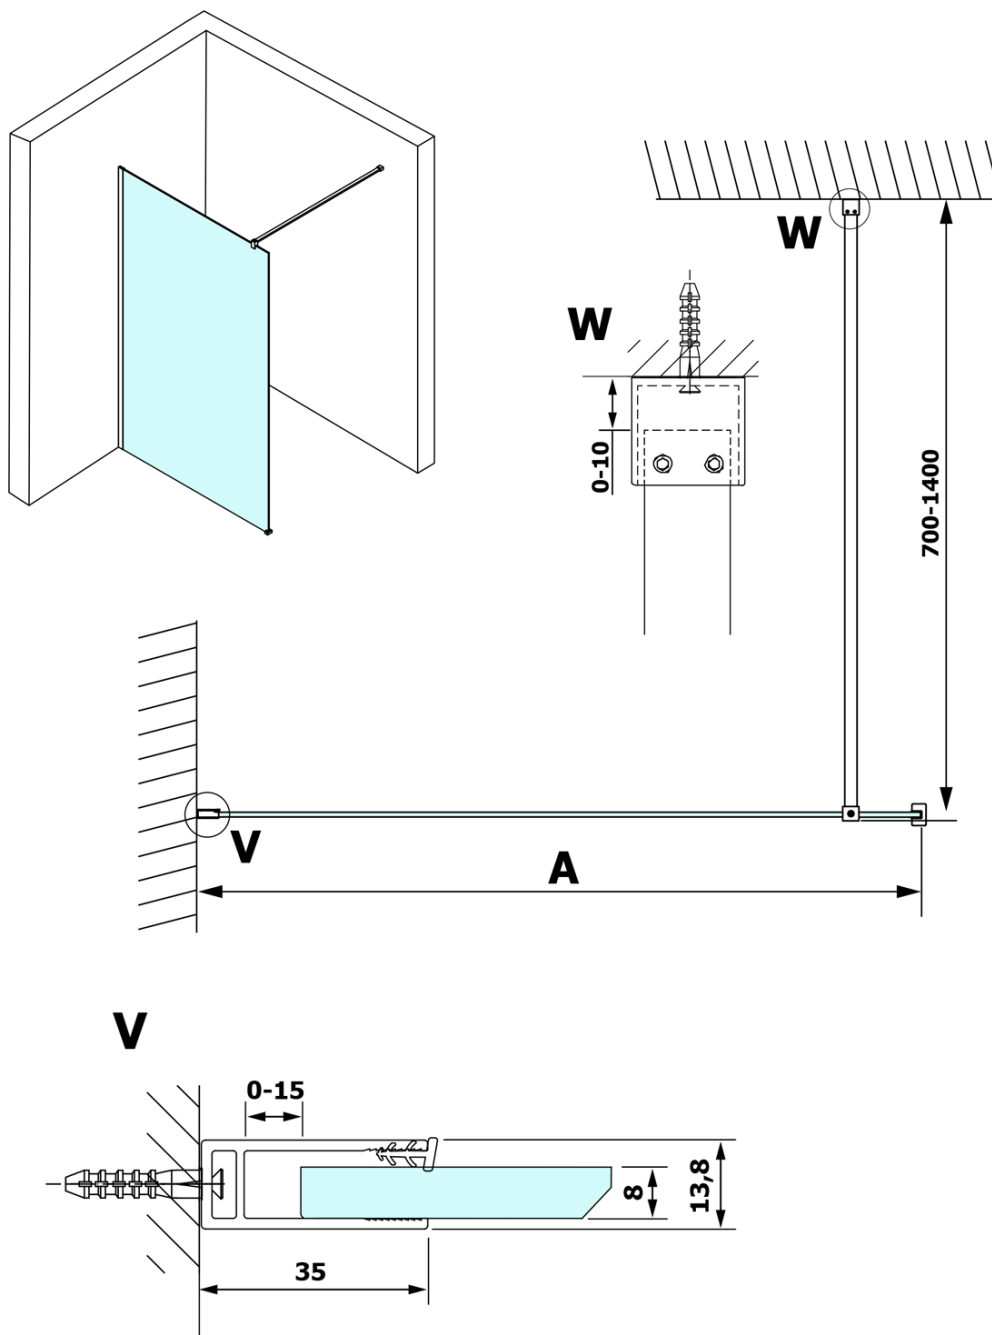

VARIO BLACK jednodílná sprchová zástěna k instalaci ke stěně, čiré sklo, 1300 mm

Objednací kód: GX1213GX1014

Základní informace

Značka: Gelco
Série: VARIO

Rozměry

Výška: 2000 mm
Hloubka: 1300 mm

Parametry

Barva profilu: Černá mat
Tvar: Jednostěnná pevná
Typ výplně: Čiré sklo
Úprava skla: Coated glass
Tloušťka skla: 8 mm
Hmotnost / ks: 73.0 kg
Balení: 2 ks
Záruka: 3 roky

Doporučujeme přikoupit

1 ks VARIO vzpěra 1400mm, černá (Objednací kód: GX2214)

VARIO BLACK jednodílná sprchová zástěna k instalaci ke stěně, čiré sklo, 1300 mm

Technický list

MODEL	A
GX1270	685-700
GX1280	785-800
GX1290	885-900
GX1210	985-1000
GX1211	1085-1100
GX1212	1185-1200
GX1213	1285-1300
GX1214	1385-1400