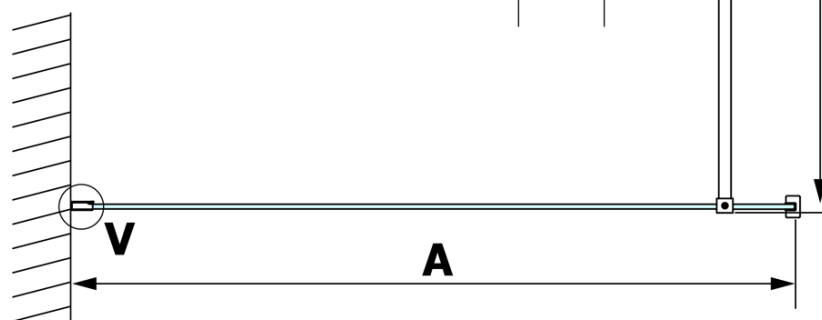

## Rozměry

Výška: 2000 mm  
Hloubka: 1300 mm

## Parametry

Barva profilu: Černá mat  
Tvar: Jednostěnná pevná  
Typ výplně: Čiré sklo  
Úprava skla: Coated glass  
Tloušťka skla: 8 mm  
Hmotnost / ks: 73.0 kg  
Balení: 2 ks  
Záruka: 3 roky

**VARIO BLACK** jednodílná sprchová zástěna k instalaci ke stěně, čiré sklo, 1300 mm

**Technický list**

MODEL	A
GX1270	685-700
GX1280	785-800
GX1290	885-900
GX1210	985-1000
GX1211	1085-1100
GX1212	1185-1200
GX1213	1285-1300
GX1214	1385-1400