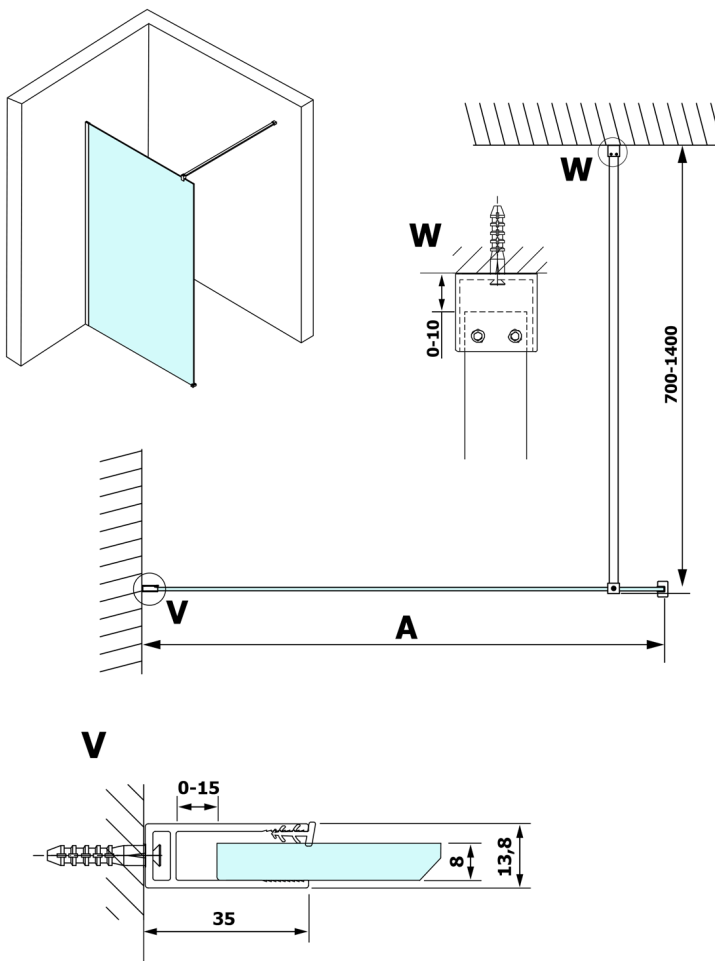

VARIO BLACK jednodílná sprchová zástěna k instalaci ke stěně, čiré sklo, 1300 mm

Objednací kód: GX1213GX1014

Rozměry

Výška: 2000 mm

Hloubka: 1300 mm

Parametry

Záruka: 3 roky

Technický list

MODEL	A
GX1270	685-700
GX1280	785-800
GX1290	885-900
GX1210	985-1000
GX1211	1085-1100
GX1212	1185-1200
GX1213	1285-1300
GX1214	1385-1400