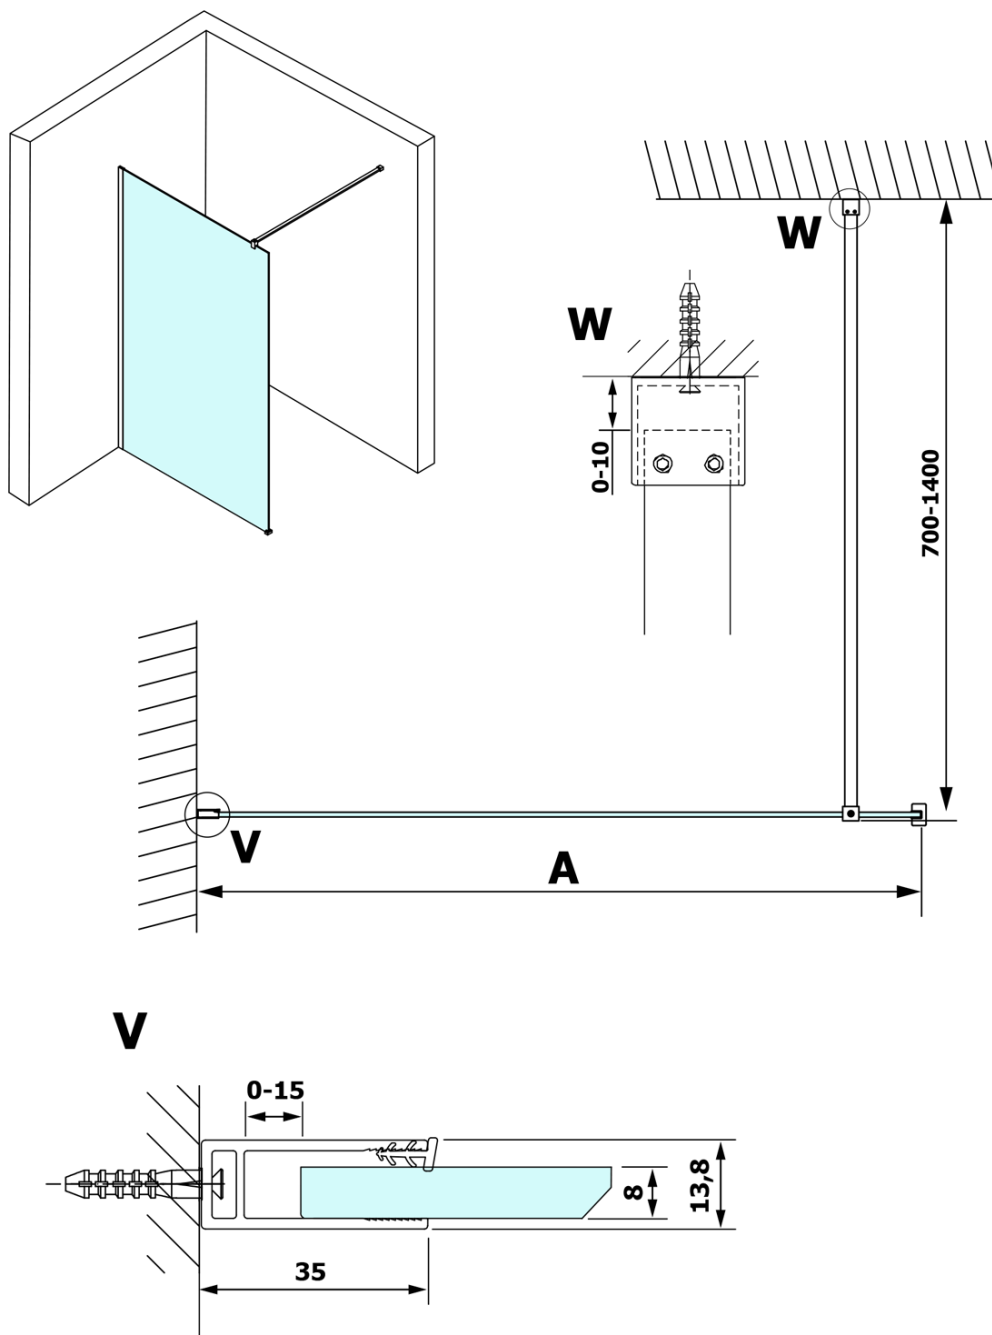

VARIO BLACK jednodílná sprchová zástěna k instalaci ke stěně, čiré sklo, 1200 mm

Objednací kód: GX1212GX1014

Základní informace

Značka: Gelco
Série: VARIO

Rozměry

Výška: 2000 mm
Hloubka: 1200 mm

Parametry

Barva profilu: Černá mat
Tvar: Jednostěnná pevná
Typ výplně: Čiré sklo
Úprava skla: Coated glass
Tloušťka skla: 8 mm
Hmotnost / ks: 68.0 kg
Balení: 2 ks
Záruka: 3 roky

Doporučujeme přikoupit

1 ks VARIO vzpěra 1400mm, černá (Objednací kód: GX2214)

VARIO BLACK jednodílná sprchová zástěna k instalaci ke stěně, čiré sklo, 1200 mm

Technický list

MODEL	A
GX1270	685-700
GX1280	785-800
GX1290	885-900
GX1210	985-1000
GX1211	1085-1100
GX1212	1185-1200
GX1213	1285-1300
GX1214	1385-1400