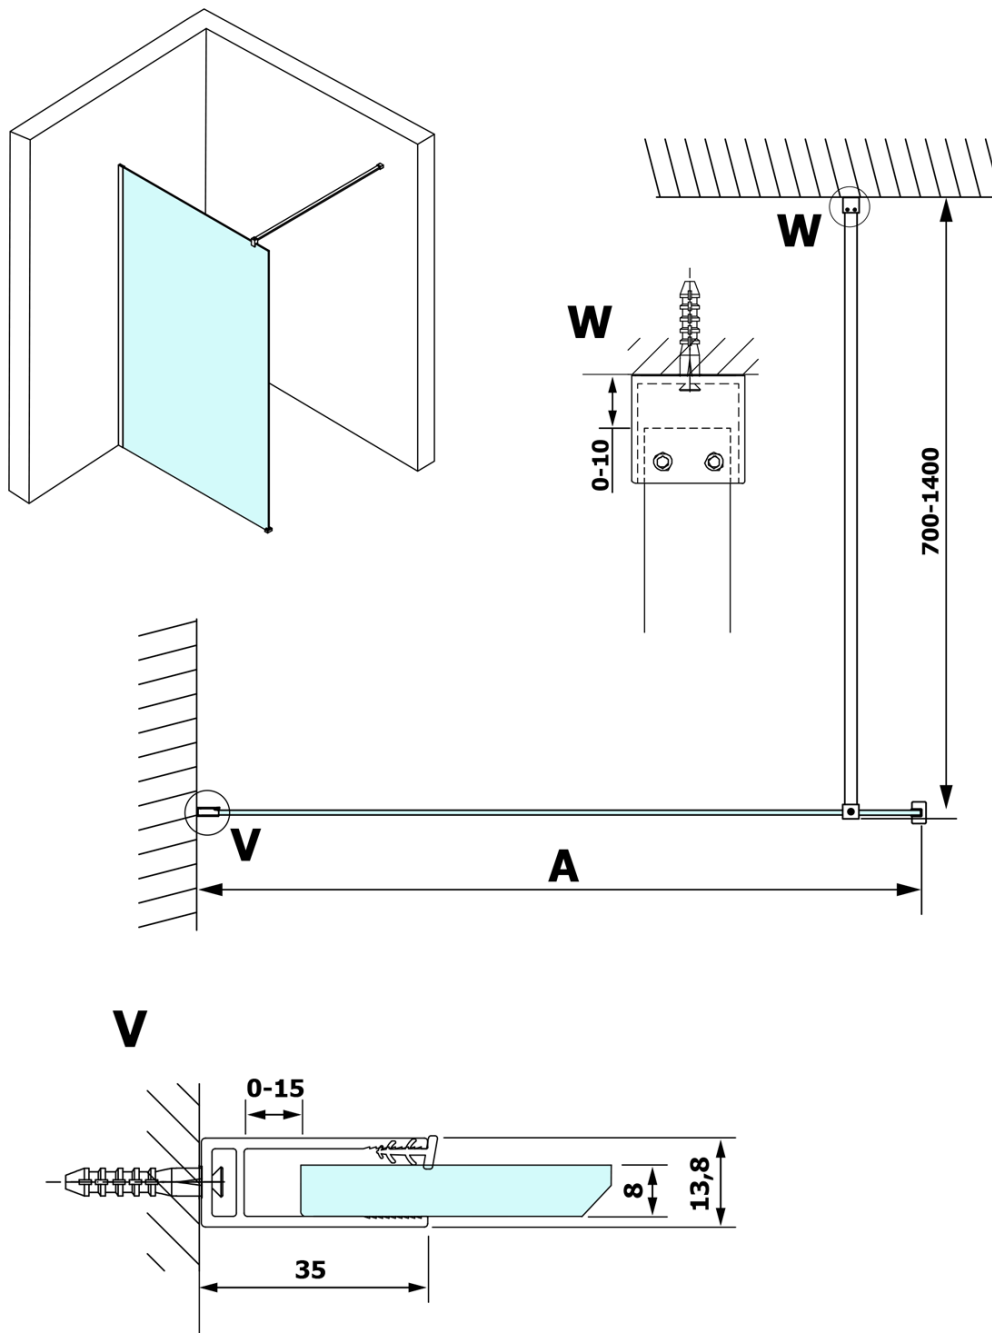

## VARIO BLACK jednodílná sprchová zástěna k instalaci ke stěně, čiré sklo, 1100 mm

Objednací kód: GX1211GX1014

### Rozměry

Výška: 2000 mm  
Hloubka: 1100 mm

### Parametry

Barva profilu: Černá mat  
Tvar: Jednostěnná pevná  
Typ výplně: Čiré sklo  
Úprava skla: Coated glass  
Tloušťka skla: 8 mm  
Hmotnost / ks: 60.0 kg  
Balení: 2 ks  
Záruka: 3 roky

### Doporučujeme přikoupit

1 ks VARIO vzpěra 1400mm, černá (Objednací kód: GX2214)

**VARIO BLACK** jednodílná sprchová zástěna k instalaci ke stěně, čiré sklo, 1100 mm

**Technický list**

MODEL	A
GX1270	685-700
GX1280	785-800
GX1290	885-900
GX1210	985-1000
GX1211	1085-1100
GX1212	1185-1200
GX1213	1285-1300
GX1214	1385-1400