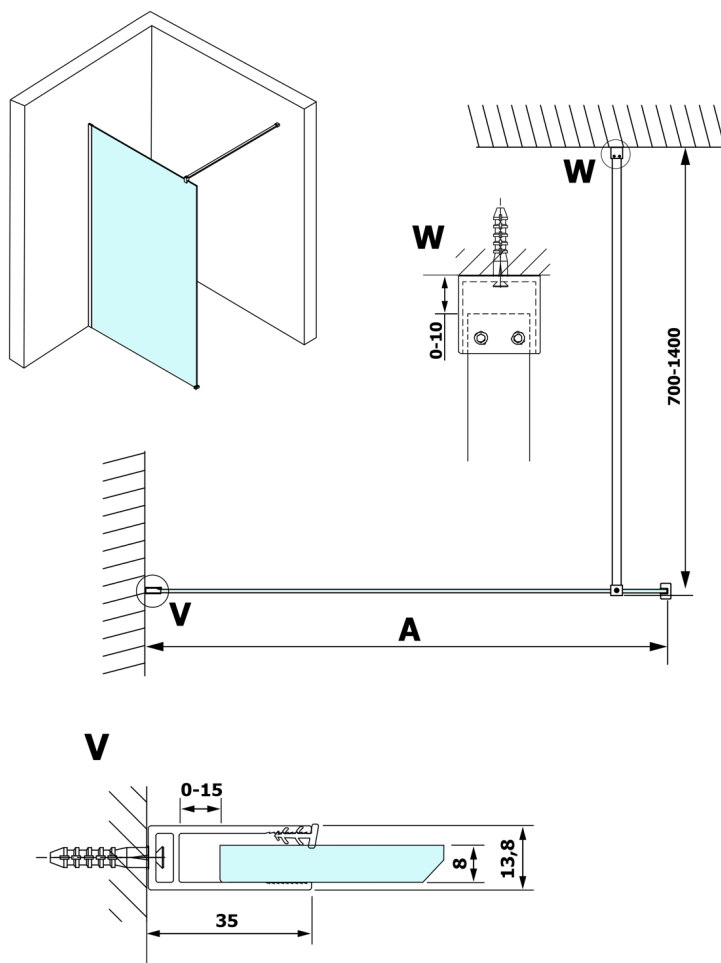

VARIO BLACK jednodílná sprchová zástěna k instalaci ke stěně, čiré sklo, 1100 mm

Objednací kód: GX1211GX1014

Rozměry

Výška: 2000 mm

Hloubka: 1100 mm

Parametry

Záruka: 3 roky

Technický list

MODEL	A
GX1270	685-700
GX1280	785-800
GX1290	885-900
GX1210	985-1000
GX1211	1085-1100
GX1212	1185-1200
GX1213	1285-1300
GX1214	1385-1400