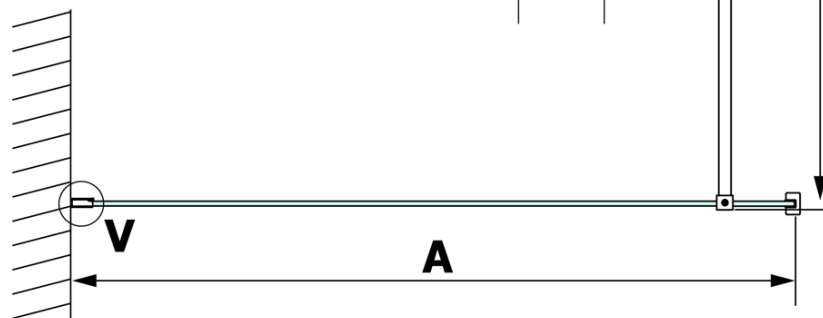

## Rozměry

Výška: 2000 mm  
Hloubka: 1000 mm

# VARIO BLACK jednodílná sprchová zástěna k instalaci ke stěně, čiré sklo, 1000 mm

## Technický list

MODEL	A
GX1270	685-700
GX1280	785-800
GX1290	885-900
GX1210	985-1000

**VARIO BLACK** jednodílná sprchová zástěna k instalaci ke stěně, čiré sklo, 1000 mm

MODEL	A
GX1270	685-700
GX1280	785-800
GX1290	885-900
GX1210	985-1000
GX1211	1085-1100
GX1212	1185-1200
GX1213	1285-1300
GX1214	1385-1400