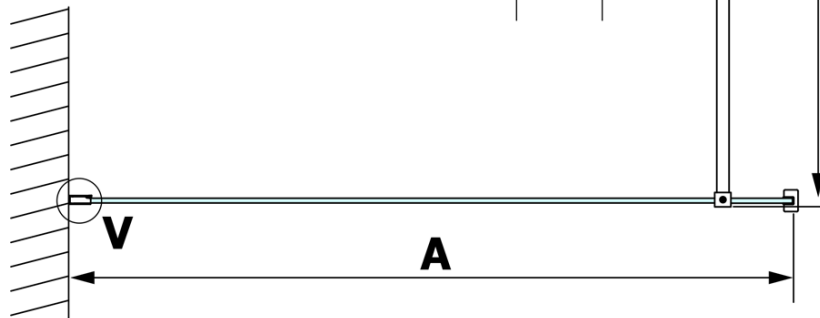

## Rozměry

Výška: 2000 mm  
Hloubka: 900 mm

## Parametry

Barva profilu: Černá mat  
Tvar: Jednotěnná pevná  
Typ výplně: Čiré sklo  
Úprava skla: Coated glass  
Tloušťka skla: 8 mm  
Hmotnost / ks: 41.0 kg  
Balení: 2 ks  
Záruka: 3 roky

**VARIO BLACK** jednodílná sprchová zástěna k instalaci ke stěně, čiré sklo, 900 mm

**Technický list**

MODEL	A
GX1270	685-700
GX1280	785-800
GX1290	885-900
GX1210	985-1000

**VARIO BLACK** jednodílná sprchová zástěna k instalaci ke stěně, čiré sklo, 900 mm

MODEL	A
GX1270	685-700
GX1280	785-800
GX1290	885-900
GX1210	985-1000
GX1211	1085-1100
GX1212	1185-1200
GX1213	1285-1300
GX1214	1385-1400