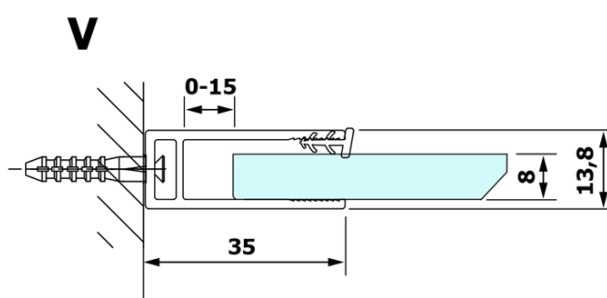

# VARIO BLACK jednodílná sprchová zástěna k instalaci ke stěně, čiré sklo, 900 mm

Objednací kód: GX1290GX1014

## Rozměry

Výška: 2000 mm  
Hloubka: 900 mm

## Parametry

Barva profilu: Černá mat  
Tvar: Jednotěnná pevná  
Typ výplně: Čiré sklo  
Úprava skla: Coated glass  
Tloušťka skla: 8 mm  
Hmotnost / ks: 41.0 kg  
Balení: 2 ks  
Záruka: 3 roky

**VARIO BLACK** jednodílná sprchová zástěna k instalaci ke stěně, čiré sklo, 900 mm

**Technický list**

MODEL	A
GX1270	685-700
GX1280	785-800
GX1290	885-900
GX1210	985-1000

**VARIO BLACK** jednodílná sprchová zástěna k instalaci ke stěně, čiré sklo, 900 mm

MODEL	A
GX1270	685-700
GX1280	785-800
GX1290	885-900
GX1210	985-1000
GX1211	1085-1100
GX1212	1185-1200
GX1213	1285-1300
GX1214	1385-1400