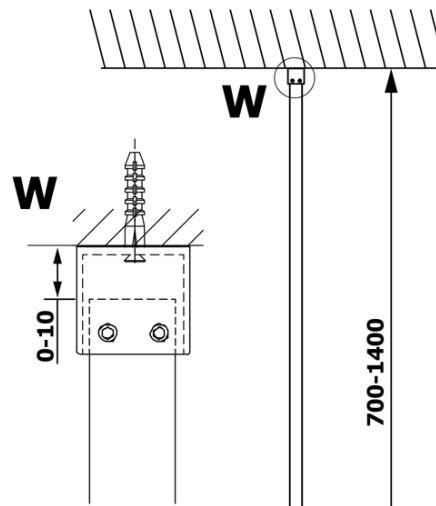

## Rozměry

Výška: 2000 mm  
Hloubka: 900 mm

## Parametry

Barva profilu: Černá mat  
Tvar: Jednotěnná pevná  
Typ výplně: Čiré sklo  
Úprava skla: Coated glass  
Tloušťka skla: 8 mm  
Hmotnost / ks: 41.0 kg  
Balení: 2 ks  
Záruka: 3 roky

**VARIO BLACK** jednodílná sprchová zástěna k instalaci ke stěně, čiré sklo, 900 mm

**Technický list**

MODEL	A
GX1270	685-700
GX1280	785-800
GX1290	885-900
GX1210	985-1000

**VARIO BLACK** jednodílná sprchová zástěna k instalaci ke stěně, čiré sklo, 900 mm

MODEL	A
GX1270	685-700
GX1280	785-800
GX1290	885-900
GX1210	985-1000
GX1211	1085-1100
GX1212	1185-1200
GX1213	1285-1300
GX1214	1385-1400