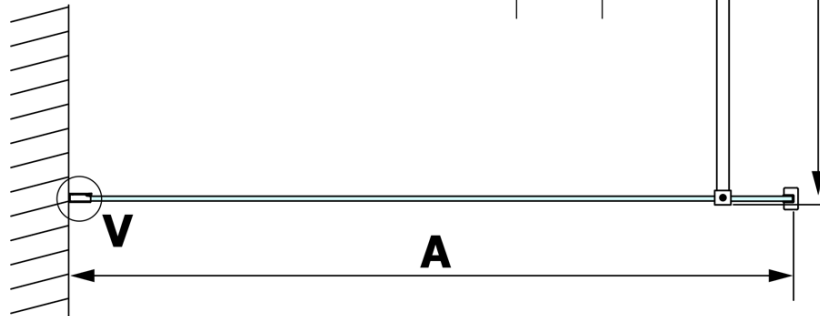

## Rozměry

Výška: 2000 mm  
Hloubka: 900 mm

## Parametry

Barva profilu: Černá mat  
Tvar: Jednotěnná pevná  
Typ výplně: Čiré sklo  
Úprava skla: Coated glass  
Tloušťka skla: 8 mm  
Hmotnost / ks: 41.0 kg  
Balení: 2 ks  
Záruka: 3 roky

**VARIO BLACK** jednodílná sprchová zástěna k instalaci ke stěně, čiré sklo, 900 mm

**Technický list**

MODEL	A
GX1270	685-700
GX1280	785-800
GX1290	885-900
GX1210	985-1000

**VARIO BLACK** jednodílná sprchová zástěna k instalaci ke stěně, čiré sklo, 900 mm

MODEL	A
GX1270	685-700
GX1280	785-800
GX1290	885-900
GX1210	985-1000
GX1211	1085-1100
GX1212	1185-1200
GX1213	1285-1300
GX1214	1385-1400