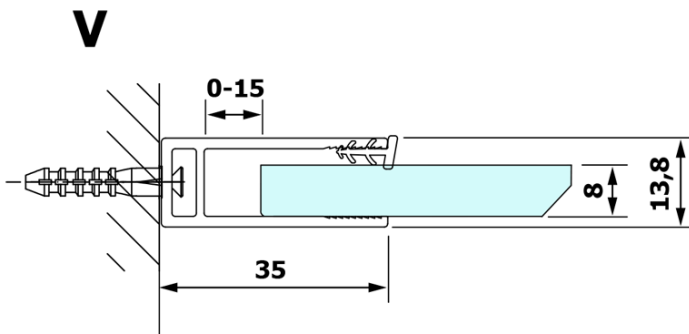

# VARIO BLACK jednodílná sprchová zástěna k instalaci ke stěně, čiré sklo, 900 mm

Objednací kód: GX1290GX1014

## Rozměry

Výška: 2000 mm  
Hloubka: 900 mm

## Parametry

Barva profilu: Černá mat  
Tvar: Jednotěnná pevná  
Typ výplně: Čiré sklo  
Úprava skla: Coated glass  
Tloušťka skla: 8 mm  
Hmotnost / ks: 41.0 kg  
Balení: 2 ks  
Záruka: 3 roky

**VARIO BLACK** jednodílná sprchová zástěna k instalaci ke stěně, čiré sklo, 900 mm

**Technický list**

MODEL	A
GX1270	685-700
GX1280	785-800
GX1290	885-900
GX1210	985-1000

**VARIO BLACK** jednodílná sprchová zástěna k instalaci ke stěně, čiré sklo, 900 mm

MODEL	A
GX1270	685-700
GX1280	785-800
GX1290	885-900
GX1210	985-1000
GX1211	1085-1100
GX1212	1185-1200
GX1213	1285-1300
GX1214	1385-1400