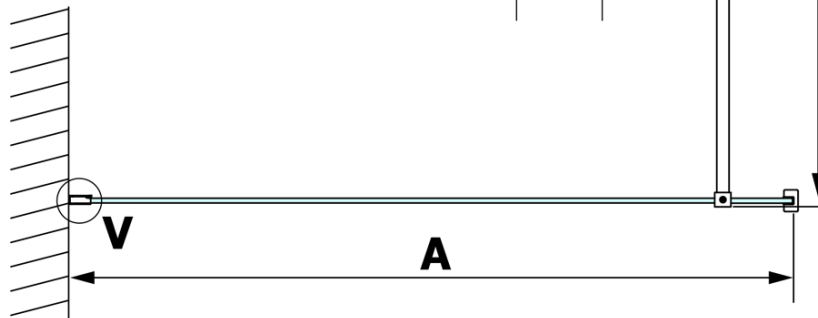

VARIO BLACK jednodílná sprchová zástěna k instalaci ke stěně, čiré sklo, 900 mm

Objednací kód: GX1290GX1014

Základní informace

Značka: Gelco
Série: VARIO

Rozměry

Výška: 2000 mm
Hloubka: 900 mm

Parametry

Barva profilu: Černá mat
Tvar: Jednotěnná pevná
Typ výplně: Čiré sklo
Úprava skla: Coated glass
Tloušťka skla: 8 mm
Hmotnost / ks: 41.0 kg
Balení: 2 ks
Záruka: 3 roky

VARIO BLACK jednodílná sprchová zástěna k instalaci ke stěně, čiré sklo, 900 mm

Technický list

MODEL	A
GX1270	685-700
GX1280	785-800
GX1290	885-900
GX1210	985-1000

VARIO BLACK jednodílná sprchová zástěna k instalaci ke stěně, čiré sklo, 900 mm

MODEL	A
GX1270	685-700
GX1280	785-800
GX1290	885-900
GX1210	985-1000
GX1211	1085-1100
GX1212	1185-1200
GX1213	1285-1300
GX1214	1385-1400