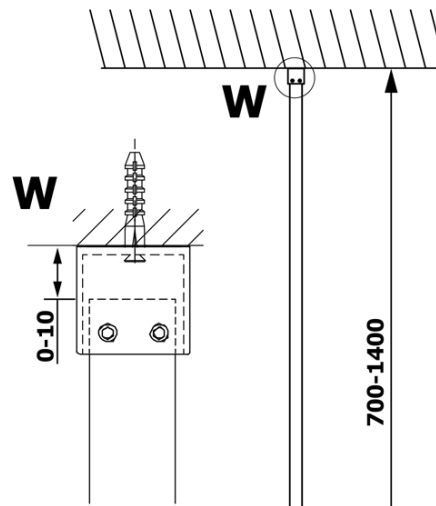

VARIO BLACK jednodílná sprchová zástěna k instalaci ke stěně, čiré sklo, 900 mm

Objednací kód: GX1290GX1014

Základní informace

Značka: Gelco
Série: VARIO

Rozměry

Výška: 2000 mm
Hloubka: 900 mm

Parametry

Barva profilu: Černá mat
Tvar: Jednotěnná pevná
Typ výplně: Čiré sklo
Úprava skla: Coated glass
Tloušťka skla: 8 mm
Hmotnost / ks: 41.0 kg
Balení: 2 ks
Záruka: 3 roky

VARIO BLACK jednodílná sprchová zástěna k instalaci ke stěně, čiré sklo, 900 mm

Technický list

MODEL	A
GX1270	685-700
GX1280	785-800
GX1290	885-900
GX1210	985-1000

VARIO BLACK jednodílná sprchová zástěna k instalaci ke stěně, čiré sklo, 900 mm

MODEL	A
GX1270	685-700
GX1280	785-800
GX1290	885-900
GX1210	985-1000
GX1211	1085-1100
GX1212	1185-1200
GX1213	1285-1300
GX1214	1385-1400