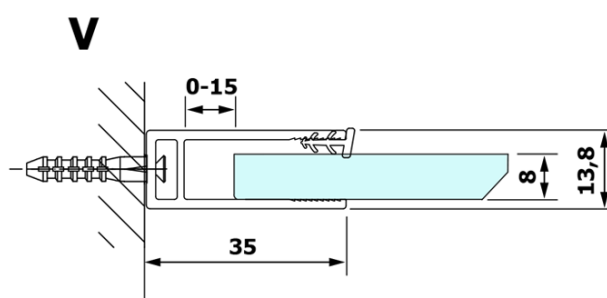

VARIO BLACK jednodílná sprchová zástěna k instalaci ke stěně, čiré sklo, 900 mm

Objednací kód: GX1290GX1014

Základní informace

Značka: Gelco
Série: VARIO

Rozměry

Výška: 2000 mm
Hloubka: 900 mm

Parametry

Barva profilu: Černá mat
Tvar: Jednotěnná pevná
Typ výplně: Čiré sklo
Úprava skla: Coated glass
Tloušťka skla: 8 mm
Hmotnost / ks: 41.0 kg
Balení: 2 ks
Záruka: 3 roky

VARIO BLACK jednodílná sprchová zástěna k instalaci ke stěně, čiré sklo, 900 mm

Technický list

MODEL	A
GX1270	685-700
GX1280	785-800
GX1290	885-900
GX1210	985-1000

VARIO BLACK jednodílná sprchová zástěna k instalaci ke stěně, čiré sklo, 900 mm

MODEL	A
GX1270	685-700
GX1280	785-800
GX1290	885-900
GX1210	985-1000
GX1211	1085-1100
GX1212	1185-1200
GX1213	1285-1300
GX1214	1385-1400