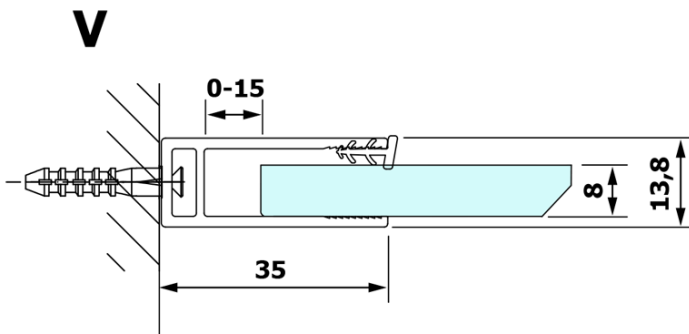

VARIO BLACK jednodílná sprchová zástěna k instalaci ke stěně, čiré sklo, 900 mm

Objednací kód: GX1290GX1014

Základní informace

Značka: Gelco
Série: VARIO

Rozměry

Výška: 2000 mm
Hloubka: 900 mm

Parametry

Barva profilu: Černá mat
Tvar: Jednotěnná pevná
Typ výplně: Čiré sklo
Úprava skla: Coated glass
Tloušťka skla: 8 mm
Hmotnost / ks: 41.0 kg
Balení: 2 ks
Záruka: 3 roky

VARIO BLACK jednodílná sprchová zástěna k instalaci ke stěně, čiré sklo, 900 mm

Technický list

MODEL	A
GX1270	685-700
GX1280	785-800
GX1290	885-900
GX1210	985-1000

VARIO BLACK jednodílná sprchová zástěna k instalaci ke stěně, čiré sklo, 900 mm

MODEL	A
GX1270	685-700
GX1280	785-800
GX1290	885-900
GX1210	985-1000
GX1211	1085-1100
GX1212	1185-1200
GX1213	1285-1300
GX1214	1385-1400