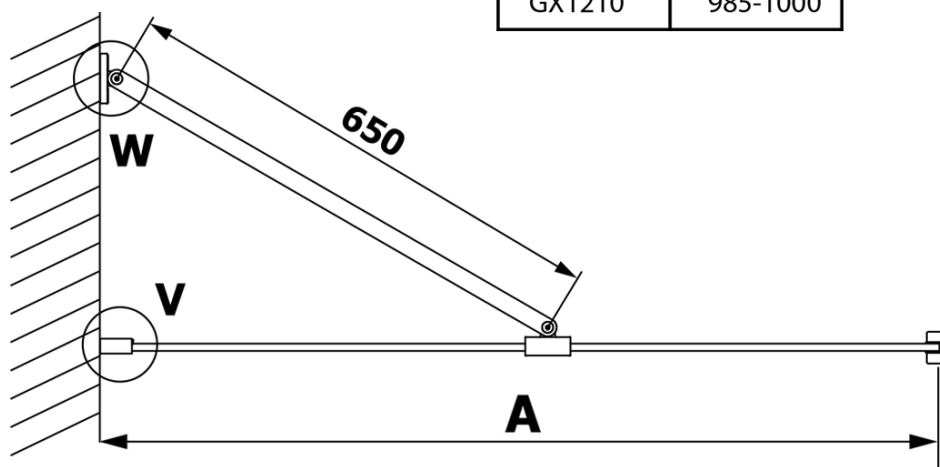

VARIO BLACK jednodílná sprchová zástěna k instalaci ke stěně, čiré sklo, 900 mm

Objednací kód: GX1290GX1014

Základní informace

Značka: Gelco
Série: VARIO

Rozměry

Výška: 2000 mm
Hloubka: 900 mm

Parametry

Barva profilu: Černá mat
Tvar: Jednotěnná pevná
Typ výplně: Čiré sklo
Úprava skla: Coated glass
Tloušťka skla: 8 mm
Hmotnost / ks: 41.0 kg
Balení: 2 ks
Záruka: 3 roky

VARIO BLACK jednodílná sprchová zástěna k instalaci ke stěně, čiré sklo, 900 mm

Technický list

MODEL	A
GX1270	685-700
GX1280	785-800
GX1290	885-900
GX1210	985-1000

VARIO BLACK jednodílná sprchová zástěna k instalaci ke stěně, čiré sklo, 900 mm

MODEL	A
GX1270	685-700
GX1280	785-800
GX1290	885-900
GX1210	985-1000
GX1211	1085-1100
GX1212	1185-1200
GX1213	1285-1300
GX1214	1385-1400