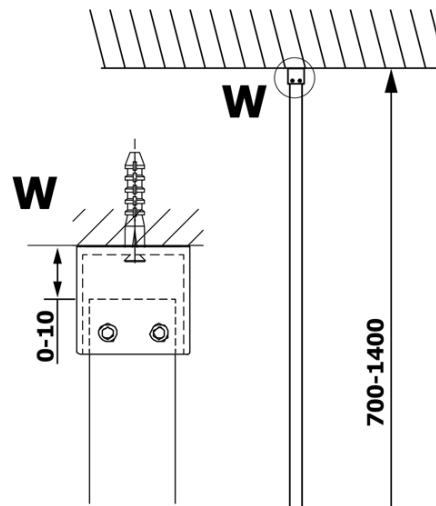

## Rozměry

Výška: 2000 mm  
Hloubka: 800 mm

## Parametry

Barva profilu: Černá mat  
Tvar: Jednotěnná pevná  
Typ výplně: Čiré sklo  
Úprava skla: Coated glass  
Tloušťka skla: 8 mm  
Hmotnost / ks: 41.0 kg  
Balení: 2 ks  
Záruka: 3 roky

# VARIO BLACK jednodílná sprchová zástěna k instalaci ke stěně, čiré sklo, 800 mm

## Technický list

MODEL	A
GX1270	685-700
GX1280	785-800
GX1290	885-900
GX1210	985-1000

**VARIO BLACK** jednodílná sprchová zástěna k instalaci ke stěně, čiré sklo, 800 mm

MODEL	A
GX1270	685-700
GX1280	785-800
GX1290	885-900
GX1210	985-1000
GX1211	1085-1100
GX1212	1185-1200
GX1213	1285-1300
GX1214	1385-1400