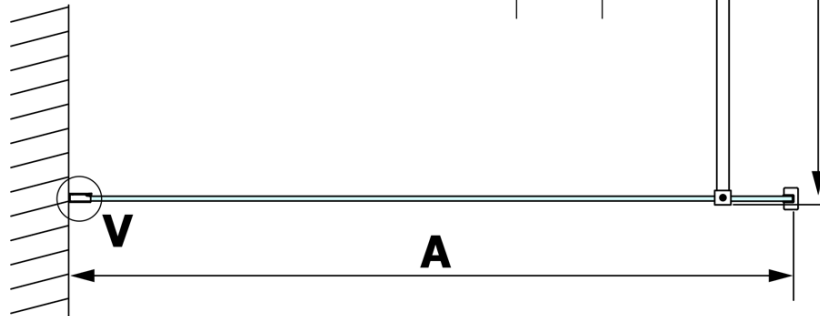

## Rozměry

Výška: 2000 mm  
Hloubka: 800 mm

# VARIO BLACK jednodílná sprchová zástěna k instalaci ke stěně, čiré sklo, 800 mm

## Technický list

MODEL	A
GX1270	685-700
GX1280	785-800
GX1290	885-900
GX1210	985-1000

**VARIO BLACK** jednodílná sprchová zástěna k instalaci ke stěně, čiré sklo, 800 mm

MODEL	A
GX1270	685-700
GX1280	785-800
GX1290	885-900
GX1210	985-1000
GX1211	1085-1100
GX1212	1185-1200
GX1213	1285-1300
GX1214	1385-1400