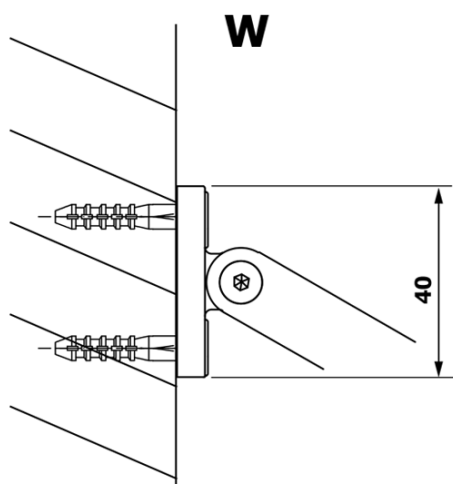

## Rozměry

Výška: 2000 mm  
Hloubka: 800 mm

## Parametry

Barva profilu: Černá mat  
Tvar: Jednotěnná pevná  
Typ výplně: Čiré sklo  
Úprava skla: Coated glass  
Tloušťka skla: 8 mm  
Hmotnost / ks: 41.0 kg  
Balení: 2 ks  
Záruka: 3 roky

# VARIO BLACK jednodílná sprchová zástěna k instalaci ke stěně, čiré sklo, 800 mm

## Technický list

MODEL	A
GX1270	685-700
GX1280	785-800
GX1290	885-900
GX1210	985-1000

**VARIO BLACK** jednodílná sprchová zástěna k instalaci ke stěně, čiré sklo, 800 mm

MODEL	A
GX1270	685-700
GX1280	785-800
GX1290	885-900
GX1210	985-1000
GX1211	1085-1100
GX1212	1185-1200
GX1213	1285-1300
GX1214	1385-1400