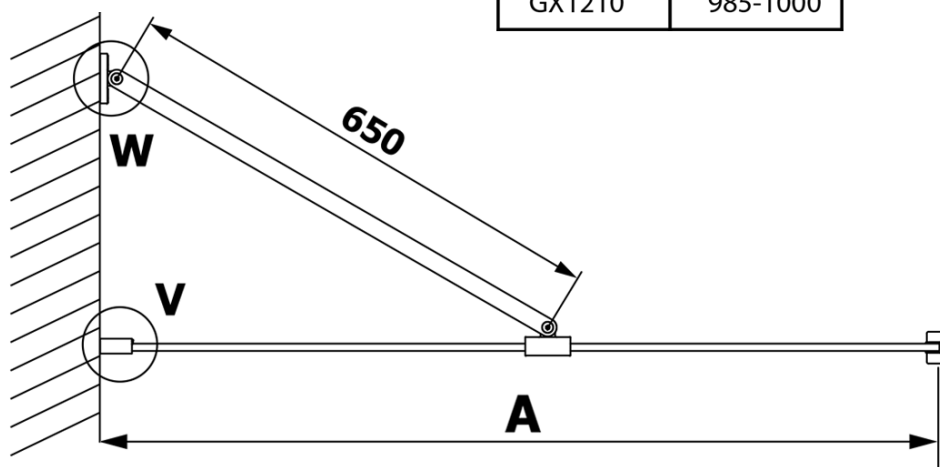

## Rozměry

Výška: 2000 mm  
Hloubka: 800 mm

## Parametry

Barva profilu: Černá mat  
Tvar: Jednotěnná pevná  
Typ výplně: Čiré sklo  
Úprava skla: Coated glass  
Tloušťka skla: 8 mm  
Hmotnost / ks: 41.0 kg  
Balení: 2 ks  
Záruka: 3 roky

# VARIO BLACK jednodílná sprchová zástěna k instalaci ke stěně, čiré sklo, 800 mm

## Technický list

MODEL	A
GX1270	685-700
GX1280	785-800
GX1290	885-900
GX1210	985-1000

**VARIO BLACK** jednodílná sprchová zástěna k instalaci ke stěně, čiré sklo, 800 mm

MODEL	A
GX1270	685-700
GX1280	785-800
GX1290	885-900
GX1210	985-1000
GX1211	1085-1100
GX1212	1185-1200
GX1213	1285-1300
GX1214	1385-1400