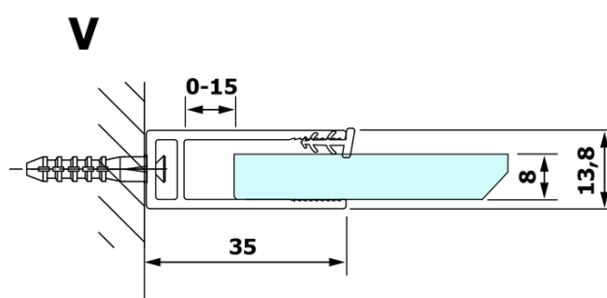

## Rozměry

Výška: 2000 mm  
Hloubka: 800 mm

## Parametry

Barva profilu: Černá mat  
Tvar: Jednotěnná pevná  
Typ výplně: Čiré sklo  
Úprava skla: Coated glass  
Tloušťka skla: 8 mm  
Hmotnost / ks: 41.0 kg  
Balení: 2 ks  
Záruka: 3 roky

# VARIO BLACK jednodílná sprchová zástěna k instalaci ke stěně, čiré sklo, 800 mm

## Technický list

MODEL	A
GX1270	685-700
GX1280	785-800
GX1290	885-900
GX1210	985-1000

**VARIO BLACK** jednodílná sprchová zástěna k instalaci ke stěně, čiré sklo, 800 mm

MODEL	A
GX1270	685-700
GX1280	785-800
GX1290	885-900
GX1210	985-1000
GX1211	1085-1100
GX1212	1185-1200
GX1213	1285-1300
GX1214	1385-1400