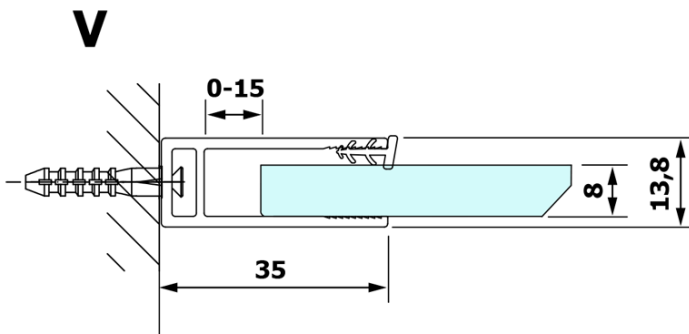

## Rozměry

Výška: 2000 mm  
Hloubka: 800 mm

## Parametry

Barva profilu: Černá mat  
Tvar: Jednotěnná pevná  
Typ výplně: Čiré sklo  
Úprava skla: Coated glass  
Tloušťka skla: 8 mm  
Hmotnost / ks: 41.0 kg  
Balení: 2 ks  
Záruka: 3 roky

# VARIO BLACK jednodílná sprchová zástěna k instalaci ke stěně, čiré sklo, 800 mm

## Technický list

MODEL	A
GX1270	685-700
GX1280	785-800
GX1290	885-900
GX1210	985-1000

**VARIO BLACK** jednodílná sprchová zástěna k instalaci ke stěně, čiré sklo, 800 mm

MODEL	A
GX1270	685-700
GX1280	785-800
GX1290	885-900
GX1210	985-1000
GX1211	1085-1100
GX1212	1185-1200
GX1213	1285-1300
GX1214	1385-1400