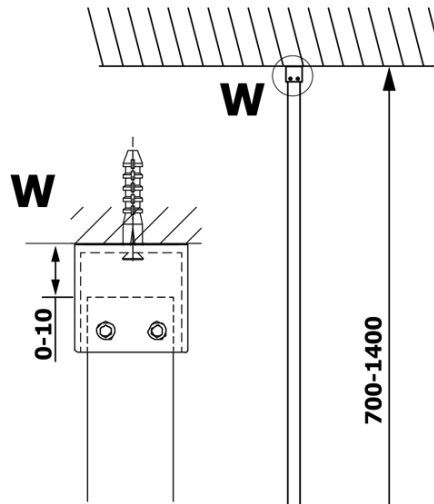

## Rozměry

Výška: 2000 mm  
Hloubka: 700 mm

## Parametry

Barva profilu: Černá mat  
Tvar: Jednotěnná pevná  
Typ výplně: Čiré sklo  
Úprava skla: Coated glass  
Tloušťka skla: 8 mm  
Hmotnost / ks: 34.0 kg  
Balení: 2 ks  
Záruka: 3 roky

**Technický list**

MODEL	A
GX1270	685-700
GX1280	785-800
GX1290	885-900
GX1210	985-1000

**VARIO BLACK** jednodílná sprchová zástěna k instalaci ke stěně, čiré sklo, 700 mm

MODEL	A
GX1270	685-700
GX1280	785-800
GX1290	885-900
GX1210	985-1000
GX1211	1085-1100
GX1212	1185-1200
GX1213	1285-1300
GX1214	1385-1400