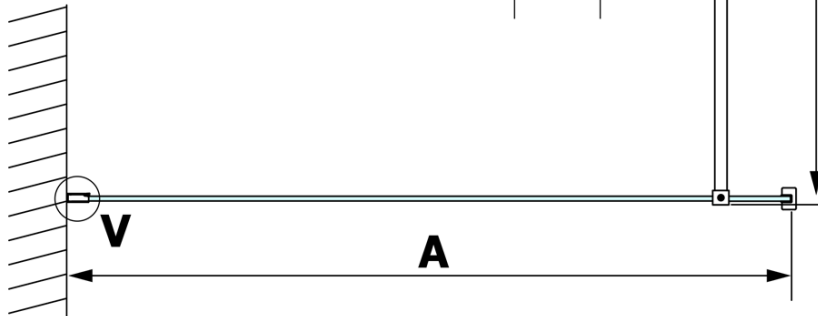

## Rozměry

Výška: 2000 mm  
Hloubka: 700 mm

## Parametry

Barva profilu: Černá mat  
Tvar: Jednotěnná pevná  
Typ výplně: Čiré sklo  
Úprava skla: Coated glass  
Tloušťka skla: 8 mm  
Hmotnost / ks: 34.0 kg  
Balení: 2 ks  
Záruka: 3 roky

**Technický list**

MODEL	A
GX1270	685-700
GX1280	785-800
GX1290	885-900
GX1210	985-1000

**VARIO BLACK** jednodílná sprchová zástěna k instalaci ke stěně, čiré sklo, 700 mm

MODEL	A
GX1270	685-700
GX1280	785-800
GX1290	885-900
GX1210	985-1000
GX1211	1085-1100
GX1212	1185-1200
GX1213	1285-1300
GX1214	1385-1400