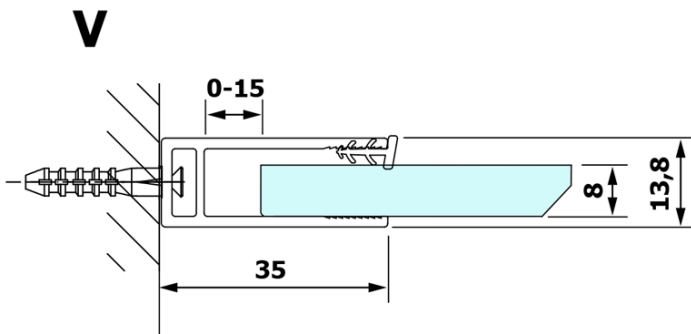

# VARIO BLACK jednodílná sprchová zástěna k instalaci ke stěně, čiré sklo, 700 mm

Objednací kód: GX1270GX1014

## Rozměry

Výška: 2000 mm  
Hloubka: 700 mm

## Parametry

Barva profilu: Černá mat  
Tvar: Jednotěnná pevná  
Typ výplně: Čiré sklo  
Úprava skla: Coated glass  
Tloušťka skla: 8 mm  
Hmotnost / ks: 34.0 kg  
Balení: 2 ks  
Záruka: 3 roky

**Technický list**

MODEL	A
GX1270	685-700
GX1280	785-800
GX1290	885-900
GX1210	985-1000

**VARIO BLACK** jednodílná sprchová zástěna k instalaci ke stěně, čiré sklo, 700 mm

MODEL	A
GX1270	685-700
GX1280	785-800
GX1290	885-900
GX1210	985-1000
GX1211	1085-1100
GX1212	1185-1200
GX1213	1285-1300
GX1214	1385-1400