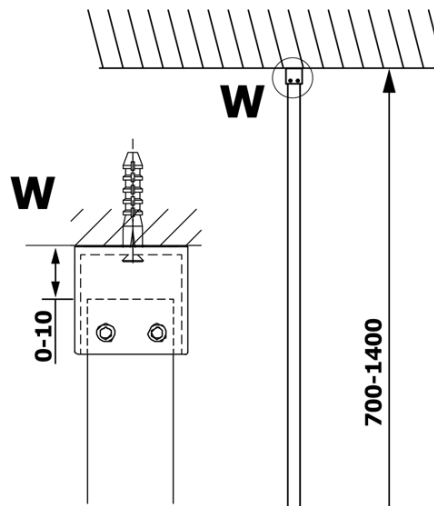

## Rozměry

Výška: 2000 mm  
Hloubka: 700 mm

## Parametry

Barva profilu: Černá mat  
Tvar: Jednotěnná pevná  
Typ výplně: Čiré sklo  
Úprava skla: Coated glass  
Tloušťka skla: 8 mm  
Hmotnost / ks: 34.0 kg  
Balení: 2 ks  
Záruka: 3 roky

**Technický list**

MODEL	A
GX1270	685-700
GX1280	785-800
GX1290	885-900
GX1210	985-1000

**VARIO BLACK** jednodílná sprchová zástěna k instalaci ke stěně, čiré sklo, 700 mm

MODEL	A
GX1270	685-700
GX1280	785-800
GX1290	885-900
GX1210	985-1000
GX1211	1085-1100
GX1212	1185-1200
GX1213	1285-1300
GX1214	1385-1400