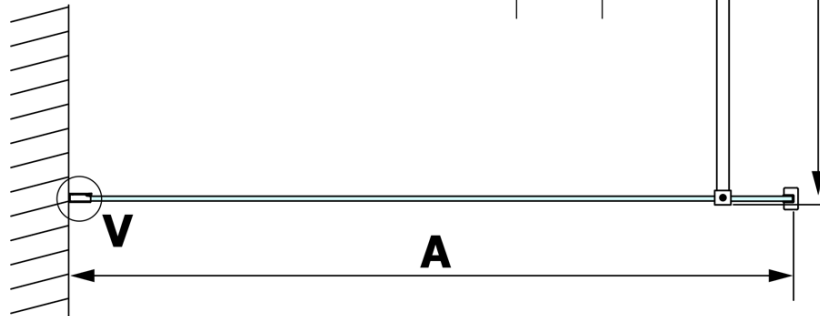

## Rozměry

Výška: 2000 mm  
Hloubka: 700 mm

## Parametry

Barva profilu: Černá mat  
Tvar: Jednotěnná pevná  
Typ výplně: Čiré sklo  
Úprava skla: Coated glass  
Tloušťka skla: 8 mm  
Hmotnost / ks: 34.0 kg  
Balení: 2 ks  
Záruka: 3 roky

**Technický list**

MODEL	A
GX1270	685-700
GX1280	785-800
GX1290	885-900
GX1210	985-1000

**VARIO BLACK** jednodílná sprchová zástěna k instalaci ke stěně, čiré sklo, 700 mm

MODEL	A
GX1270	685-700
GX1280	785-800
GX1290	885-900
GX1210	985-1000
GX1211	1085-1100
GX1212	1185-1200
GX1213	1285-1300
GX1214	1385-1400