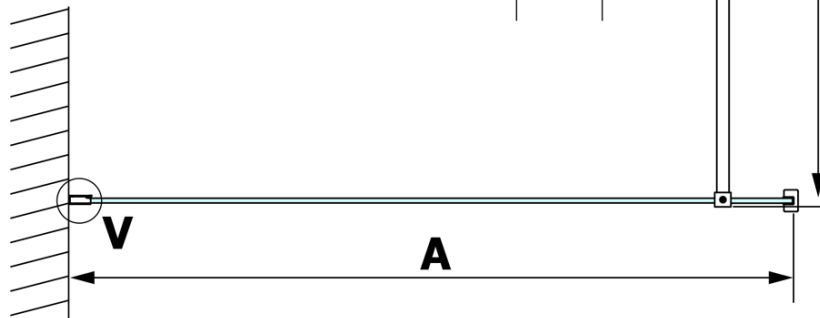

VARIO BLACK jednodílná sprchová zástěna k instalaci ke stěně, čiré sklo, 700 mm

Objednací kód: GX1270GX1014

Základní informace

Značka: Gelco
Série: VARIO

Rozměry

Výška: 2000 mm
Hloubka: 700 mm

Parametry

Barva profilu: Černá mat
Tvar: Jednotěnná pevná
Typ výplně: Čiré sklo
Úprava skla: Coated glass
Tloušťka skla: 8 mm
Hmotnost / ks: 34.0 kg
Balení: 2 ks
Záruka: 3 roky

VARIO BLACK jednodílná sprchová zástěna k instalaci ke stěně, čiré sklo, 700 mm

Technický list

MODEL	A
GX1270	685-700
GX1280	785-800
GX1290	885-900
GX1210	985-1000

VARIO BLACK jednodílná sprchová zástěna k instalaci ke stěně, čiré sklo, 700 mm

MODEL	A
GX1270	685-700
GX1280	785-800
GX1290	885-900
GX1210	985-1000
GX1211	1085-1100
GX1212	1185-1200
GX1213	1285-1300
GX1214	1385-1400