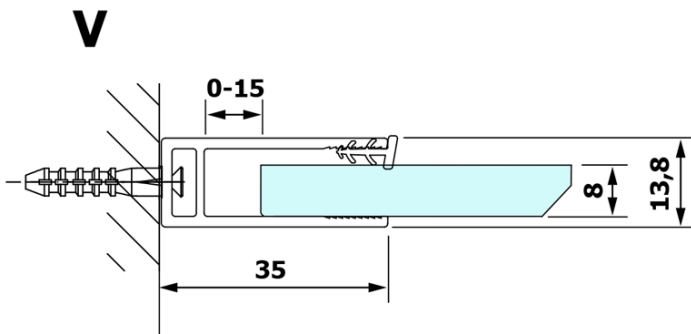

VARIO BLACK jednodílná sprchová zástěna k instalaci ke stěně, čiré sklo, 700 mm

Objednací kód: GX1270GX1014

Základní informace

Značka: Gelco
Série: VARIO

Rozměry

Výška: 2000 mm
Hloubka: 700 mm

Parametry

Barva profilu: Černá mat
Tvar: Jednotěnná pevná
Typ výplně: Čiré sklo
Úprava skla: Coated glass
Tloušťka skla: 8 mm
Hmotnost / ks: 34.0 kg
Balení: 2 ks
Záruka: 3 roky

VARIO BLACK jednodílná sprchová zástěna k instalaci ke stěně, čiré sklo, 700 mm

Technický list

MODEL	A
GX1270	685-700
GX1280	785-800
GX1290	885-900
GX1210	985-1000

VARIO BLACK jednodílná sprchová zástěna k instalaci ke stěně, čiré sklo, 700 mm

MODEL	A
GX1270	685-700
GX1280	785-800
GX1290	885-900
GX1210	985-1000
GX1211	1085-1100
GX1212	1185-1200
GX1213	1285-1300
GX1214	1385-1400