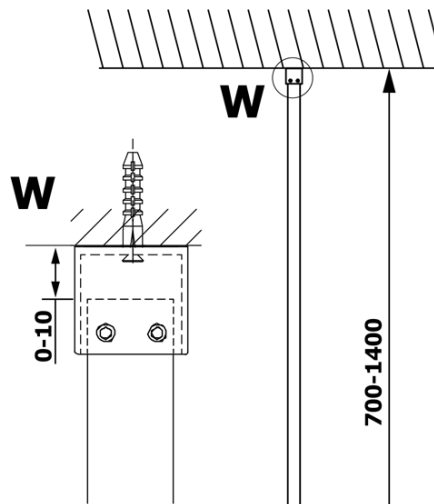

VARIO BLACK jednodílná sprchová zástěna k instalaci ke stěně, čiré sklo, 700 mm

Objednací kód: GX1270GX1014

Základní informace

Značka: Gelco
Série: VARIO

Rozměry

Výška: 2000 mm
Hloubka: 700 mm

Parametry

Barva profilu: Černá mat
Tvar: Jednotěnná pevná
Typ výplně: Čiré sklo
Úprava skla: Coated glass
Tloušťka skla: 8 mm
Hmotnost / ks: 34.0 kg
Balení: 2 ks
Záruka: 3 roky

VARIO BLACK jednodílná sprchová zástěna k instalaci ke stěně, čiré sklo, 700 mm

Technický list

MODEL	A
GX1270	685-700
GX1280	785-800
GX1290	885-900
GX1210	985-1000

VARIO BLACK jednodílná sprchová zástěna k instalaci ke stěně, čiré sklo, 700 mm

MODEL	A
GX1270	685-700
GX1280	785-800
GX1290	885-900
GX1210	985-1000
GX1211	1085-1100
GX1212	1185-1200
GX1213	1285-1300
GX1214	1385-1400