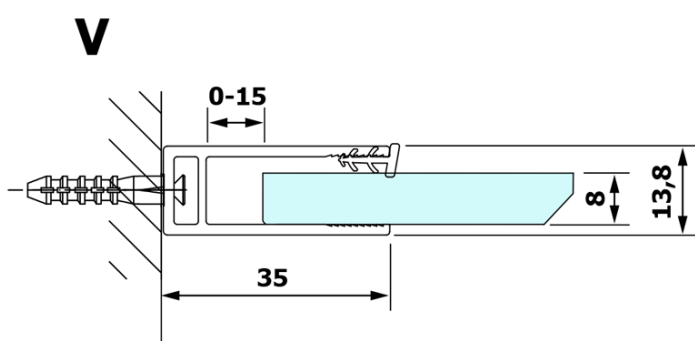

VARIO BLACK jednodílná sprchová zástěna k instalaci ke stěně, matné sklo, 1100 mm

Objednací kód: GX1411GX1014

Základní informace

Značka: Gelco
Série: VARIO

Rozměry

Výška: 2000 mm
Hloubka: 1100 mm

Parametry

Barva profilu: Černá mat
Tvar: Jednostěnná pevná
Typ výplně: Matné sklo
Úprava skla: Coated glass
Tloušťka skla: 8 mm
Hmotnost / ks: 60.0 kg
Balení: 2 ks
Záruka: 3 roky

Doporučujeme přikoupit

1 ks VARIO vzpěra 1400mm, černá (Objednací kód: GX2214)

VARIO BLACK jednodílná sprchová zástěna k instalaci ke stěně, matné sklo, 1100 mm

Technický list

MODEL	A
GX1470	685-700
GX1480	785-800
GX1490	885-900
GX1410	985-1000
GX1411	1085-1100
GX1412	1185-1200
GX1413	1285-1300
GX1414	1385-1400