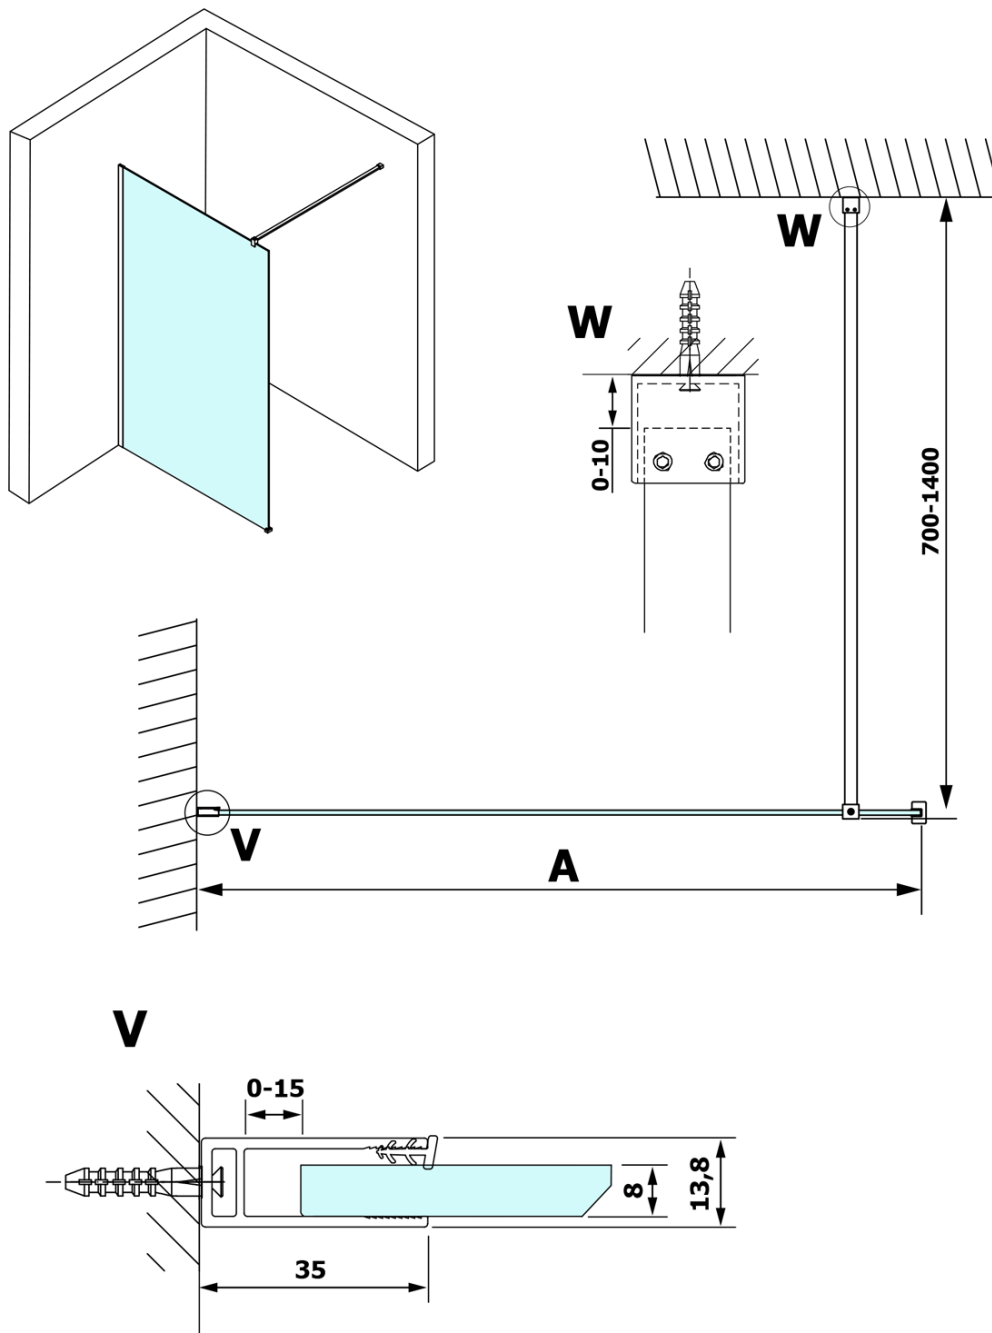

VARIO BLACK jednodílná sprchová zástěna k instalaci ke stěně, matné sklo, 1100 mm

Objednací kód: GX1411GX1014

Základní informace

Značka: Gelco
Série: VARIO

Rozměry

Výška: 2000 mm
Hloubka: 1100 mm

Parametry

Barva profilu: Černá mat
Tvar: Jednostěnná pevná
Typ výplně: Matné sklo
Úprava skla: Coated glass
Tloušťka skla: 8 mm
Hmotnost / ks: 60.0 kg
Balení: 2 ks
Záruka: 3 roky

Doporučujeme přikoupit

1 ks VARIO vzpěra 1400mm, černá (Objednací kód: GX2214)

VARIO BLACK jednodílná sprchová zástěna k instalaci ke stěně, matné sklo, 1100 mm

Technický list

MODEL	A
GX1470	685-700
GX1480	785-800
GX1490	885-900
GX1410	985-1000
GX1411	1085-1100
GX1412	1185-1200
GX1413	1285-1300
GX1414	1385-1400