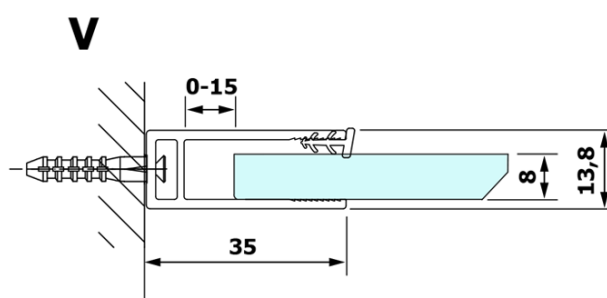

VARIO BLACK jednodílná sprchová zástěna k instalaci ke stěně, matné sklo, 1000 mm

Objednací kód: GX1410GX1014

Základní informace

Značka: Gelco
Série: VARIO

Rozměry

Výška: 2000 mm
Hloubka: 1000 mm

Parametry

Barva profilu: Černá mat
Tvar: Jednotěnná pevná
Typ výplně: Matné sklo
Úprava skla: Coated glass
Tloušťka skla: 8 mm
Hmotnost / ks: 46.0 kg
Balení: 2 ks
Záruka: 3 roky

VARIO BLACK jednodílná sprchová zástěna k instalaci ke stěně, matné sklo, 1000 mm

Technický list

MODEL	A
GX1470	685-700
GX1480	785-800
GX1490	885-900
GX1410	985-1000

VARIO BLACK jednodílná sprchová zástěna k instalaci ke stěně, matné sklo, 1000 mm

MODEL	A
GX1470	685-700
GX1480	785-800
GX1490	885-900
GX1410	985-1000
GX1411	1085-1100
GX1412	1185-1200
GX1413	1285-1300
GX1414	1385-1400