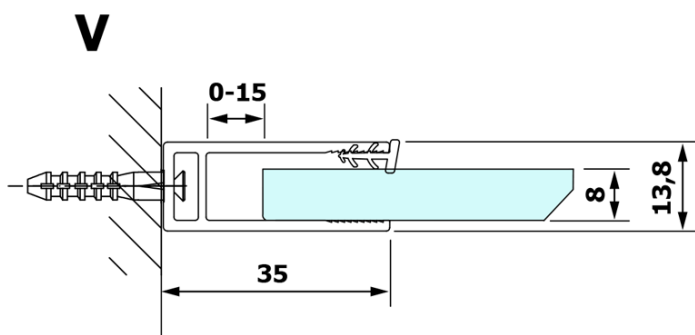

VARIO BLACK jednodílná sprchová zástěna k instalaci ke stěně, matné sklo, 1000 mm

Objednací kód: GX1410GX1014

Základní informace

Značka: Gelco
Série: VARIO

Rozměry

Výška: 2000 mm
Hloubka: 1000 mm

Parametry

Barva profilu: Černá mat
Tvar: Jednotěnná pevná
Typ výplně: Matné sklo
Úprava skla: Coated glass
Tloušťka skla: 8 mm
Hmotnost / ks: 46.0 kg
Balení: 2 ks
Záruka: 3 roky

VARIO BLACK jednodílná sprchová zástěna k instalaci ke stěně, matné sklo, 1000 mm

Technický list

MODEL	A
GX1470	685-700
GX1480	785-800
GX1490	885-900
GX1410	985-1000

VARIO BLACK jednodílná sprchová zástěna k instalaci ke stěně, matné sklo, 1000 mm

MODEL	A
GX1470	685-700
GX1480	785-800
GX1490	885-900
GX1410	985-1000
GX1411	1085-1100
GX1412	1185-1200
GX1413	1285-1300
GX1414	1385-1400