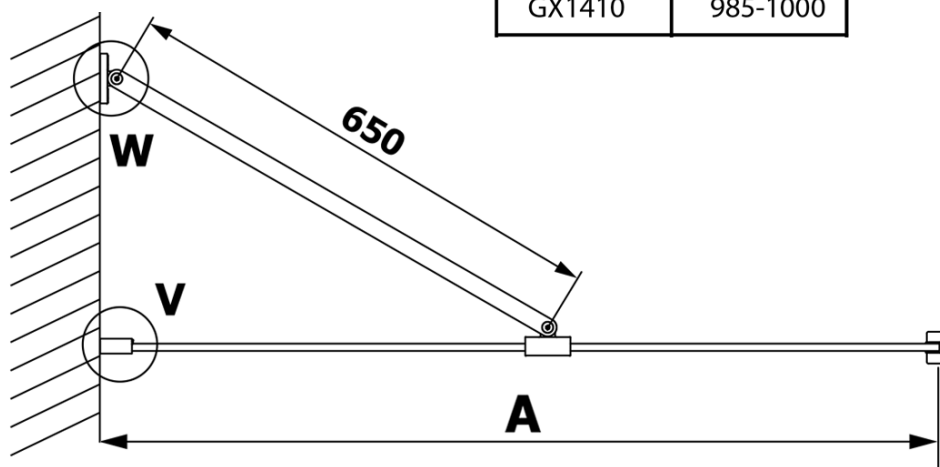

VARIO BLACK jednodílná sprchová zástěna k instalaci ke stěně, matné sklo, 1000 mm

Objednací kód: GX1410GX1014

Základní informace

Značka: Gelco
Série: VARIO

Rozměry

Výška: 2000 mm
Hloubka: 1000 mm

Parametry

Barva profilu: Černá mat
Tvar: Jednotěnná pevná
Typ výplně: Matné sklo
Úprava skla: Coated glass
Tloušťka skla: 8 mm
Hmotnost / ks: 46.0 kg
Balení: 2 ks
Záruka: 3 roky

VARIO BLACK jednodílná sprchová zástěna k instalaci ke stěně, matné sklo, 1000 mm

Technický list

MODEL	A
GX1470	685-700
GX1480	785-800
GX1490	885-900
GX1410	985-1000

VARIO BLACK jednodílná sprchová zástěna k instalaci ke stěně, matné sklo, 1000 mm

MODEL	A
GX1470	685-700
GX1480	785-800
GX1490	885-900
GX1410	985-1000
GX1411	1085-1100
GX1412	1185-1200
GX1413	1285-1300
GX1414	1385-1400