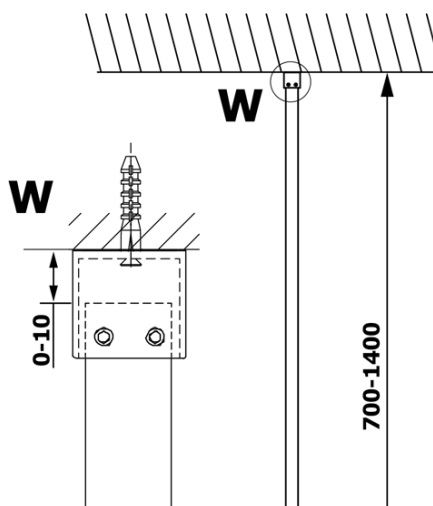

VARIO BLACK jednodílná sprchová zástěna k instalaci ke stěně, matné sklo, 1000 mm

Objednací kód: GX1410GX1014

Základní informace

Značka: Gelco
Série: VARIO

Rozměry

Výška: 2000 mm
Hloubka: 1000 mm

Parametry

Barva profilu: Černá mat
Tvar: Jednotěnná pevná
Typ výplně: Matné sklo
Úprava skla: Coated glass
Tloušťka skla: 8 mm
Hmotnost / ks: 46.0 kg
Balení: 2 ks
Záruka: 3 roky

VARIO BLACK jednodílná sprchová zástěna k instalaci ke stěně, matné sklo, 1000 mm

Technický list

MODEL	A
GX1470	685-700
GX1480	785-800
GX1490	885-900
GX1410	985-1000

VARIO BLACK jednodílná sprchová zástěna k instalaci ke stěně, matné sklo, 1000 mm

MODEL	A
GX1470	685-700
GX1480	785-800
GX1490	885-900
GX1410	985-1000
GX1411	1085-1100
GX1412	1185-1200
GX1413	1285-1300
GX1414	1385-1400