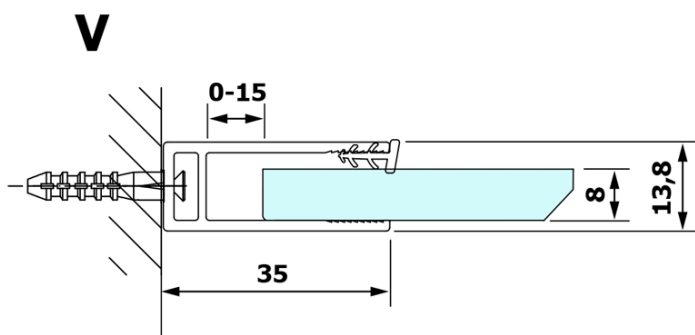

## Rozměry

Výška: 2000 mm  
Hloubka: 1000 mm

## Parametry

Barva profilu: Černá mat  
Tvar: Jednotěnná pevná  
Typ výplně: Matné sklo  
Úprava skla: Coated glass  
Tloušťka skla: 8 mm  
Hmotnost / ks: 46.0 kg  
Balení: 2 ks  
Záruka: 3 roky

# VARIO BLACK jednodílná sprchová zástěna k instalaci ke stěně, matné sklo, 1000 mm

## Technický list

| MODEL  | A        |
|--------|----------|
| GX1470 | 685-700  |
| GX1480 | 785-800  |
| GX1490 | 885-900  |
| GX1410 | 985-1000 |

**VARIO BLACK** jednodílná sprchová zástěna k instalaci ke stěně, matné sklo, 1000 mm