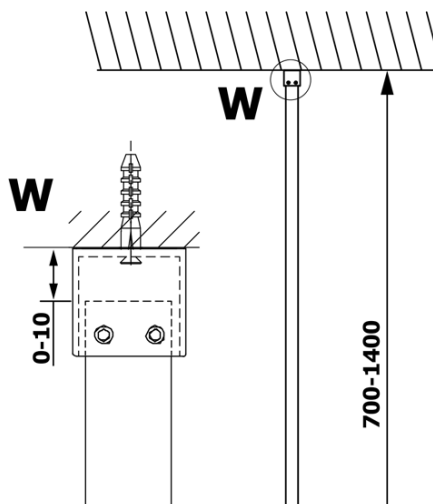

## Rozměry

Výška: 2000 mm  
Hloubka: 1000 mm

# VARIO BLACK jednodílná sprchová zástěna k instalaci ke stěně, matné sklo, 1000 mm

## Technický list

| MODEL  | A        |
|--------|----------|
| GX1470 | 685-700  |
| GX1480 | 785-800  |
| GX1490 | 885-900  |
| GX1410 | 985-1000 |

**VARIO BLACK** jednodílná sprchová zástěna k instalaci ke stěně, matné sklo, 1000 mm