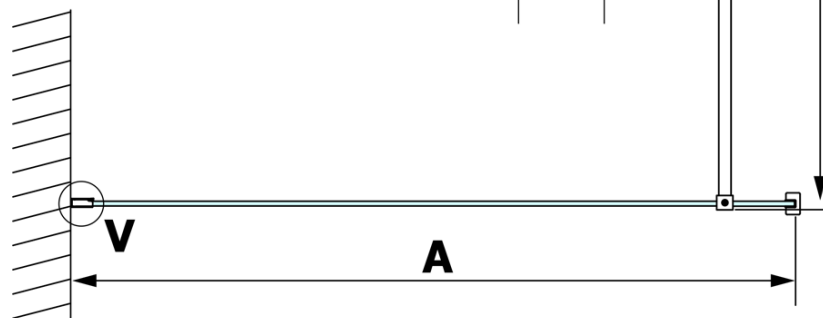

## Rozměry

Výška: 2000 mm  
Hloubka: 1000 mm

# VARIO BLACK jednodílná sprchová zástěna k instalaci ke stěně, matné sklo, 1000 mm

## Technický list

| MODEL  | A        |
|--------|----------|
| GX1470 | 685-700  |
| GX1480 | 785-800  |
| GX1490 | 885-900  |
| GX1410 | 985-1000 |

**VARIO BLACK** jednodílná sprchová zástěna k instalaci ke stěně, matné sklo, 1000 mm