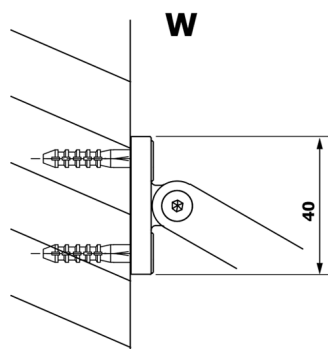

### Rozměry

Výška: 2000 mm

Hloubka: 1000 mm

## Technický list

MODEL	A
GX1470	685-700
GX1480	785-800
GX1490	885-900
GX1410	985-1000

MODEL	A
GX1470	685-700
GX1480	785-800
GX1490	885-900
GX1410	985-1000
GX1411	1085-1100
GX1412	1185-1200
GX1413	1285-1300
GX1414	1385-1400