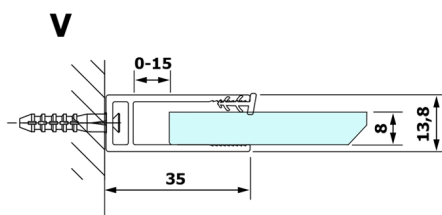

## VARIO BLACK jednodílná sprchová zástěna k instalaci ke stěně, matné sklo, 1000 mm

Objednací kód: GX1410GX1014

### Rozměry

Výška: 2000 mm

Hloubka: 1000 mm

## Technický list

MODEL	A
GX1470	685-700
GX1480	785-800
GX1490	885-900
GX1410	985-1000

MODEL	A
GX1470	685-700
GX1480	785-800
GX1490	885-900
GX1410	985-1000
GX1411	1085-1100
GX1412	1185-1200
GX1413	1285-1300
GX1414	1385-1400