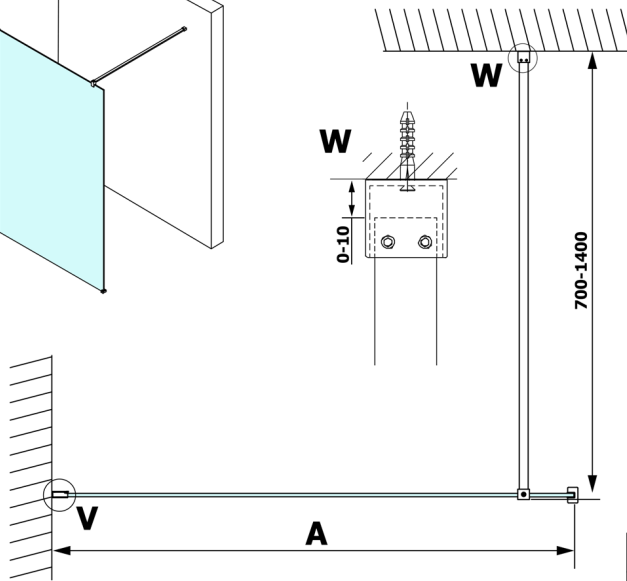

## VARIO BLACK jednodílná sprchová zástěna k instalaci ke stěně, matné sklo, 1000 mm

Objednací kód: GX1410GX1014

### Rozměry

Výška: 2000 mm

Hloubka: 1000 mm

## Technický list

MODEL	A
GX1470	685-700
GX1480	785-800
GX1490	885-900
GX1410	985-1000

MODEL	A
GX1470	685-700
GX1480	785-800
GX1490	885-900
GX1410	985-1000
GX1411	1085-1100
GX1412	1185-1200
GX1413	1285-1300
GX1414	1385-1400