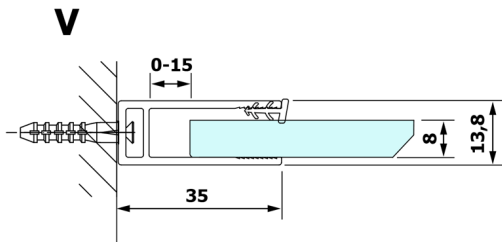

## VARIO BLACK jednodílná sprchová zástěna k instalaci ke stěně, matné sklo, 1000 mm

Objednací kód: GX1410GX1014

### Rozměry

Výška: 2000 mm

Hloubka: 1000 mm

## Technický list

MODEL	A
GX1470	685-700
GX1480	785-800
GX1490	885-900
GX1410	985-1000

MODEL	A
GX1470	685-700
GX1480	785-800
GX1490	885-900
GX1410	985-1000
GX1411	1085-1100
GX1412	1185-1200
GX1413	1285-1300
GX1414	1385-1400