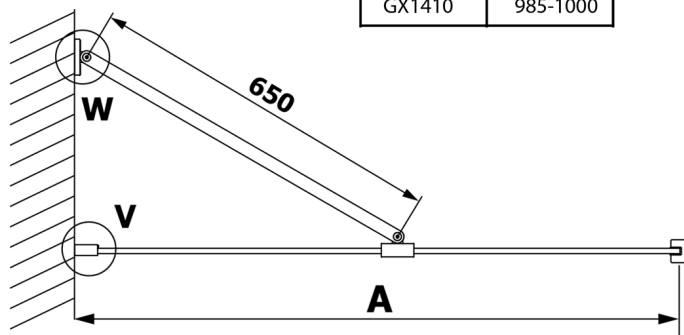

### Rozměry

Výška: 2000 mm

Hloubka: 1000 mm

## Technický list

MODEL	A
GX1470	685-700
GX1480	785-800
GX1490	885-900
GX1410	985-1000

MODEL	A
GX1470	685-700
GX1480	785-800
GX1490	885-900
GX1410	985-1000
GX1411	1085-1100
GX1412	1185-1200
GX1413	1285-1300
GX1414	1385-1400