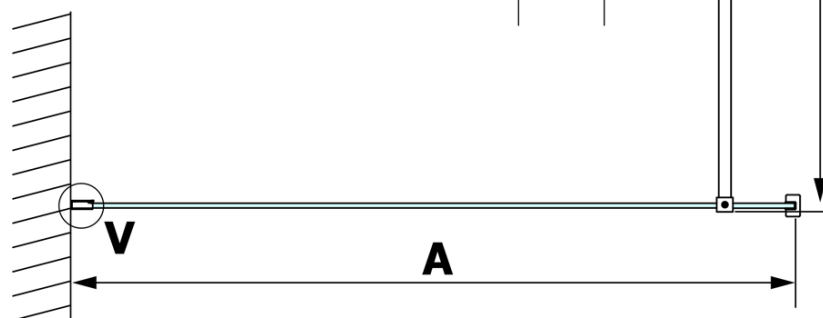

VARIO BLACK jednodílná sprchová zástěna k instalaci ke stěně, matné sklo, 900 mm

Objednací kód: GX1490GX1014

Základní informace

Značka: Gelco
Série: VARIO

Rozměry

Výška: 2000 mm
Hloubka: 900 mm

Parametry

Barva profilu: Černá mat
Tvar: Jednotěnná pevná
Typ výplně: Matné sklo
Úprava skla: Coated glass
Tloušťka skla: 8 mm
Hmotnost / ks: 44.0 kg
Balení: 2 ks
Záruka: 3 roky

VARIO BLACK jednodílná sprchová zástěna k instalaci ke stěně, matné sklo, 900 mm

Technický list

MODEL	A
GX1470	685-700
GX1480	785-800
GX1490	885-900
GX1410	985-1000

VARIO BLACK jednodílná sprchová zástěna k instalaci ke stěně, matné sklo, 900 mm

MODEL	A
GX1470	685-700
GX1480	785-800
GX1490	885-900
GX1410	985-1000
GX1411	1085-1100
GX1412	1185-1200
GX1413	1285-1300
GX1414	1385-1400