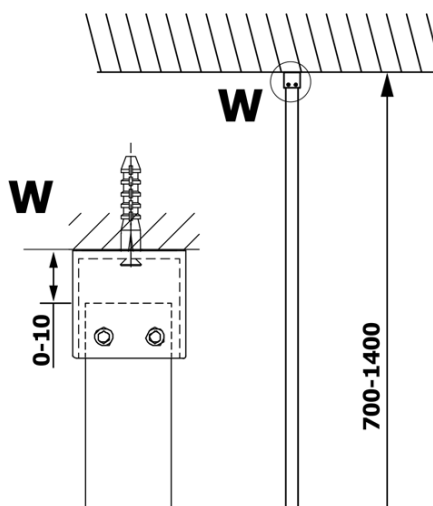

VARIO BLACK jednodílná sprchová zástěna k instalaci ke stěně, matné sklo, 900 mm

Objednací kód: GX1490GX1014

Základní informace

Značka: Gelco
Série: VARIO

Rozměry

Výška: 2000 mm
Hloubka: 900 mm

Parametry

Barva profilu: Černá mat
Tvar: Jednotěnná pevná
Typ výplně: Matné sklo
Úprava skla: Coated glass
Tloušťka skla: 8 mm
Hmotnost / ks: 44.0 kg
Balení: 2 ks
Záruka: 3 roky

VARIO BLACK jednodílná sprchová zástěna k instalaci ke stěně, matné sklo, 900 mm

Technický list

MODEL	A
GX1470	685-700
GX1480	785-800
GX1490	885-900
GX1410	985-1000

VARIO BLACK jednodílná sprchová zástěna k instalaci ke stěně, matné sklo, 900 mm

MODEL	A
GX1470	685-700
GX1480	785-800
GX1490	885-900
GX1410	985-1000
GX1411	1085-1100
GX1412	1185-1200
GX1413	1285-1300
GX1414	1385-1400