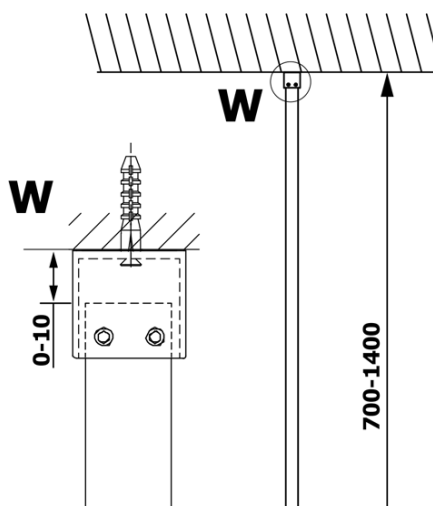

VARIO BLACK jednodílná sprchová zástěna k instalaci ke stěně, matné sklo, 900 mm

Objednací kód: GX1490GX1014

Základní informace

Značka: Gelco
Série: VARIO

Rozměry

Výška: 2000 mm
Hloubka: 900 mm

Parametry

Barva profilu: Černá mat
Tvar: Jednostěnná pevná
Typ výplně: Matné sklo
Úprava skla: Coated glass
Tloušťka skla: 8 mm
Hmotnost / ks: 44.0 kg
Balení: 2 ks
Záruka: 3 roky

VARIO BLACK jednodílná sprchová zástěna k instalaci ke stěně, matné sklo, 900 mm

Technický list

MODEL	A
GX1470	685-700
GX1480	785-800
GX1490	885-900
GX1410	985-1000

VARIO BLACK jednodílná sprchová zástěna k instalaci ke stěně, matné sklo, 900 mm

MODEL	A
GX1470	685-700
GX1480	785-800
GX1490	885-900
GX1410	985-1000
GX1411	1085-1100
GX1412	1185-1200
GX1413	1285-1300
GX1414	1385-1400