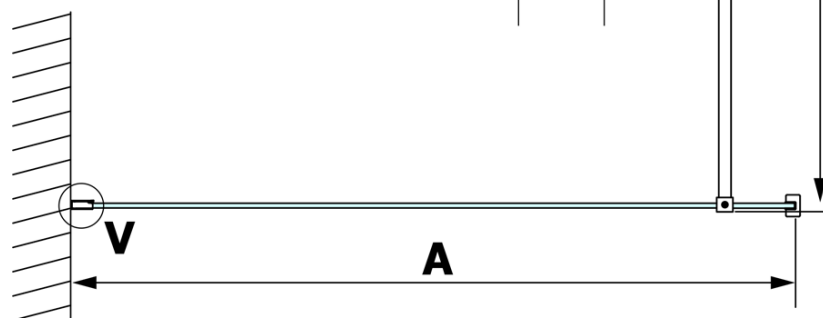

VARIO BLACK jednodílná sprchová zástěna k instalaci ke stěně, matné sklo, 900 mm

Objednací kód: GX1490GX1014

Základní informace

Značka: Gelco
Série: VARIO

Rozměry

Výška: 2000 mm
Hloubka: 900 mm

Parametry

Barva profilu: Černá mat
Tvar: Jednostěnná pevná
Typ výplně: Matné sklo
Úprava skla: Coated glass
Tloušťka skla: 8 mm
Hmotnost / ks: 44.0 kg
Balení: 2 ks
Záruka: 3 roky

VARIO BLACK jednodílná sprchová zástěna k instalaci ke stěně, matné sklo, 900 mm

Technický list

MODEL	A
GX1470	685-700
GX1480	785-800
GX1490	885-900
GX1410	985-1000

VARIO BLACK jednodílná sprchová zástěna k instalaci ke stěně, matné sklo, 900 mm

MODEL	A
GX1470	685-700
GX1480	785-800
GX1490	885-900
GX1410	985-1000
GX1411	1085-1100
GX1412	1185-1200
GX1413	1285-1300
GX1414	1385-1400