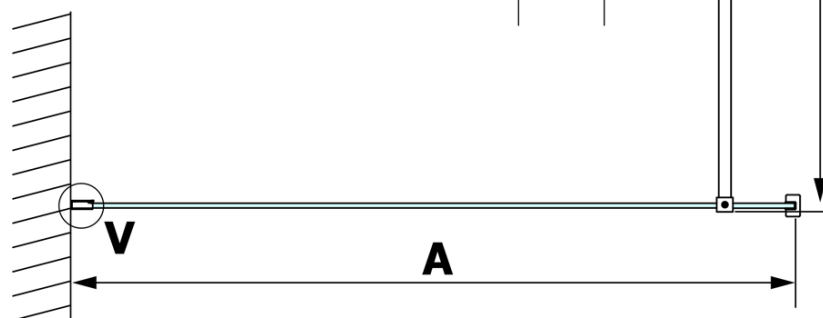

VARIO BLACK jednodílná sprchová zástěna k instalaci ke stěně, matné sklo, 800 mm

Objednací kód: GX1480GX1014

Základní informace

Značka: Gelco
Série: VARIO

Rozměry

Výška: 2000 mm
Hloubka: 800 mm

Parametry

Barva profilu: Černá mat
Tvar: Jednotěnná pevná
Typ výplně: Matné sklo
Úprava skla: Coated glass
Tloušťka skla: 8 mm
Hmotnost / ks: 36.0 kg
Balení: 2 ks
Záruka: 3 roky

VARIO BLACK jednodílná sprchová zástěna k instalaci ke stěně, matné sklo, 800 mm

Technický list

| MODEL | A |
|--------|----------|
| GX1470 | 685-700 |
| GX1480 | 785-800 |
| GX1490 | 885-900 |
| GX1410 | 985-1000 |

VARIO BLACK jednodílná sprchová zástěna k instalaci ke stěně, matné sklo, 800 mm

| MODEL | A |
|--------|-----------|
| GX1470 | 685-700 |
| GX1480 | 785-800 |
| GX1490 | 885-900 |
| GX1410 | 985-1000 |
| GX1411 | 1085-1100 |
| GX1412 | 1185-1200 |
| GX1413 | 1285-1300 |
| GX1414 | 1385-1400 |