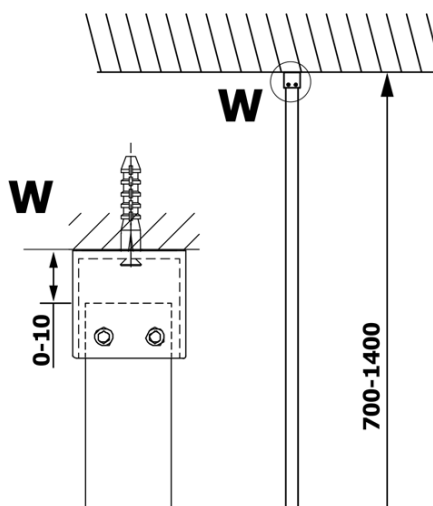

VARIO BLACK jednodílná sprchová zástěna k instalaci ke stěně, matné sklo, 800 mm

Objednací kód: GX1480GX1014

Základní informace

Značka: Gelco
Série: VARIO

Rozměry

Výška: 2000 mm
Hloubka: 800 mm

Parametry

Barva profilu: Černá mat
Tvar: Jednotěnná pevná
Typ výplně: Matné sklo
Úprava skla: Coated glass
Tloušťka skla: 8 mm
Hmotnost / ks: 36.0 kg
Balení: 2 ks
Záruka: 3 roky

VARIO BLACK jednodílná sprchová zástěna k instalaci ke stěně, matné sklo, 800 mm

Technický list

| MODEL | A |
|--------|----------|
| GX1470 | 685-700 |
| GX1480 | 785-800 |
| GX1490 | 885-900 |
| GX1410 | 985-1000 |

VARIO BLACK jednodílná sprchová zástěna k instalaci ke stěně, matné sklo, 800 mm

| MODEL | A |
|--------|-----------|
| GX1470 | 685-700 |
| GX1480 | 785-800 |
| GX1490 | 885-900 |
| GX1410 | 985-1000 |
| GX1411 | 1085-1100 |
| GX1412 | 1185-1200 |
| GX1413 | 1285-1300 |
| GX1414 | 1385-1400 |