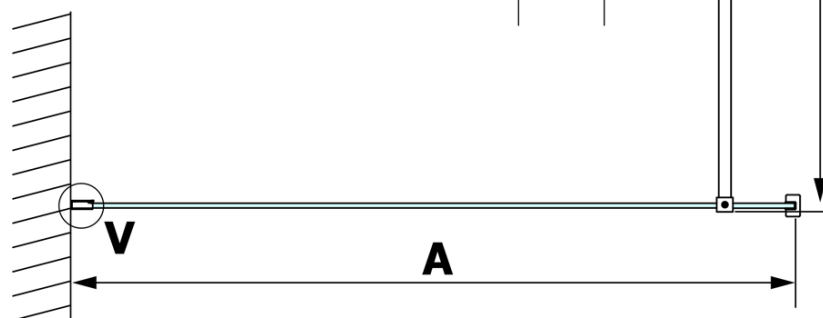

## Rozměry

Výška: 2000 mm  
Hloubka: 700 mm

# VARIO BLACK jednodílná sprchová zástěna k instalaci ke stěně, matné sklo, 700 mm

## Technický list

MODEL	A
GX1470	685-700
GX1480	785-800
GX1490	885-900
GX1410	985-1000

**VARIO BLACK** jednodílná sprchová zástěna k instalaci ke stěně, matné sklo, 700 mm

MODEL	A
GX1470	685-700
GX1480	785-800
GX1490	885-900
GX1410	985-1000
GX1411	1085-1100
GX1412	1185-1200
GX1413	1285-1300
GX1414	1385-1400