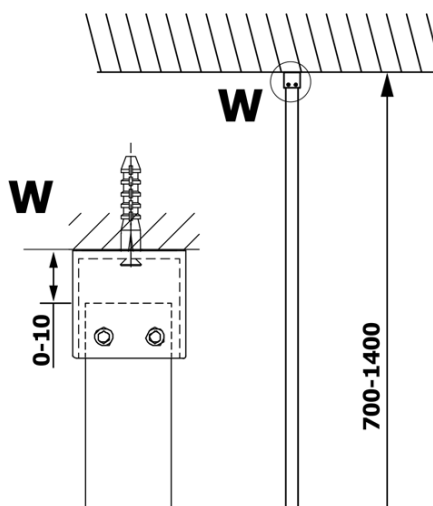

## Rozměry

Výška: 2000 mm  
Hloubka: 700 mm

## Parametry

Barva profilu: Černá mat  
Tvar: Jednotěnná pevná  
Typ výplně: Matné sklo  
Úprava skla: Coated glass  
Tloušťka skla: 8 mm  
Hmotnost / ks: 31.0 kg  
Balení: 2 ks  
Záruka: 3 roky

# VARIO BLACK jednodílná sprchová zástěna k instalaci ke stěně, matné sklo, 700 mm

## Technický list

MODEL	A
GX1470	685-700
GX1480	785-800
GX1490	885-900
GX1410	985-1000

**VARIO BLACK** jednodílná sprchová zástěna k instalaci ke stěně, matné sklo, 700 mm

MODEL	A
GX1470	685-700
GX1480	785-800
GX1490	885-900
GX1410	985-1000
GX1411	1085-1100
GX1412	1185-1200
GX1413	1285-1300
GX1414	1385-1400