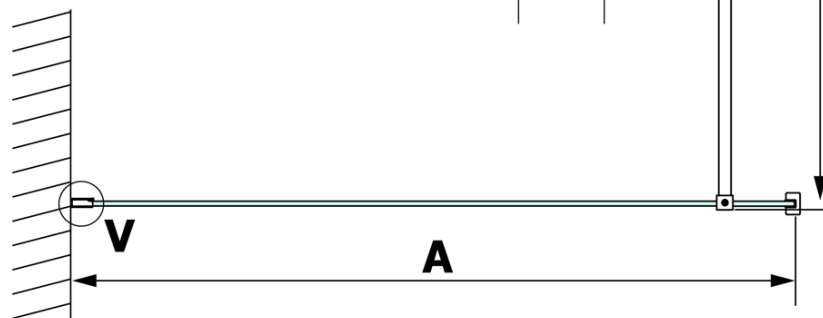

VARIO BLACK jednodílná sprchová zástěna k instalaci ke stěně, matné sklo, 700 mm

Objednací kód: GX1470GX1014

Základní informace

Značka: Gelco
Série: VARIO

Rozměry

Výška: 2000 mm
Hloubka: 700 mm

Parametry

Barva profilu: Černá mat
Tvar: Jednotěnná pevná
Typ výplně: Matné sklo
Úprava skla: Coated glass
Tloušťka skla: 8 mm
Hmotnost / ks: 31.0 kg
Balení: 2 ks
Záruka: 3 roky

VARIO BLACK jednodílná sprchová zástěna k instalaci ke stěně, matné sklo, 700 mm

Technický list

MODEL	A
GX1470	685-700
GX1480	785-800
GX1490	885-900
GX1410	985-1000

VARIO BLACK jednodílná sprchová zástěna k instalaci ke stěně, matné sklo, 700 mm

MODEL	A
GX1470	685-700
GX1480	785-800
GX1490	885-900
GX1410	985-1000
GX1411	1085-1100
GX1412	1185-1200
GX1413	1285-1300
GX1414	1385-1400