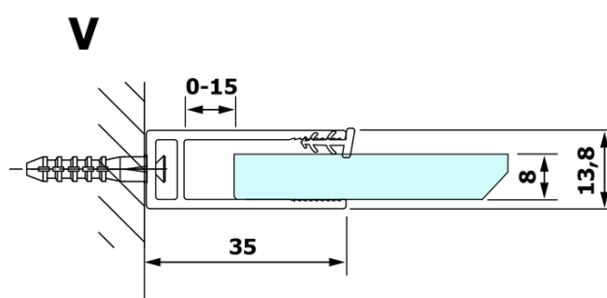

## Rozměry

Výška: 2000 mm  
Hloubka: 700 mm

## Parametry

Barva profilu: Černá mat  
Tvar: Jednotěnná pevná  
Typ výplně: Matné sklo  
Úprava skla: Coated glass  
Tloušťka skla: 8 mm  
Hmotnost / ks: 31.0 kg  
Balení: 2 ks  
Záruka: 3 roky

# VARIO BLACK jednodílná sprchová zástěna k instalaci ke stěně, matné sklo, 700 mm

## Technický list

MODEL	A
GX1470	685-700
GX1480	785-800
GX1490	885-900
GX1410	985-1000

**VARIO BLACK** jednodílná sprchová zástěna k instalaci ke stěně, matné sklo, 700 mm

MODEL	A
GX1470	685-700
GX1480	785-800
GX1490	885-900
GX1410	985-1000
GX1411	1085-1100
GX1412	1185-1200
GX1413	1285-1300
GX1414	1385-1400