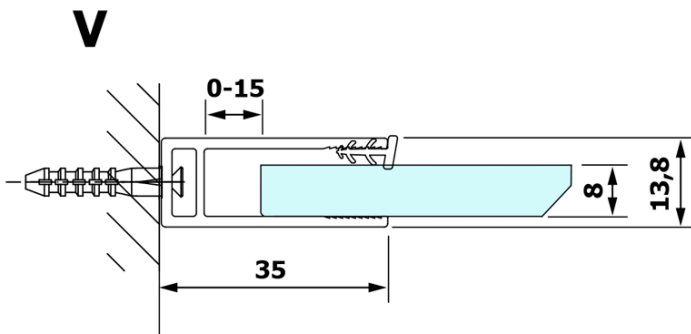

## Rozměry

Výška: 2000 mm  
Hloubka: 700 mm

## Parametry

Barva profilu: Černá mat  
Tvar: Jednotěnná pevná  
Typ výplně: Matné sklo  
Úprava skla: Coated glass  
Tloušťka skla: 8 mm  
Hmotnost / ks: 31.0 kg  
Balení: 2 ks  
Záruka: 3 roky

# VARIO BLACK jednodílná sprchová zástěna k instalaci ke stěně, matné sklo, 700 mm

## Technický list

MODEL	A
GX1470	685-700
GX1480	785-800
GX1490	885-900
GX1410	985-1000

**VARIO BLACK** jednodílná sprchová zástěna k instalaci ke stěně, matné sklo, 700 mm

MODEL	A
GX1470	685-700
GX1480	785-800
GX1490	885-900
GX1410	985-1000
GX1411	1085-1100
GX1412	1185-1200
GX1413	1285-1300
GX1414	1385-1400