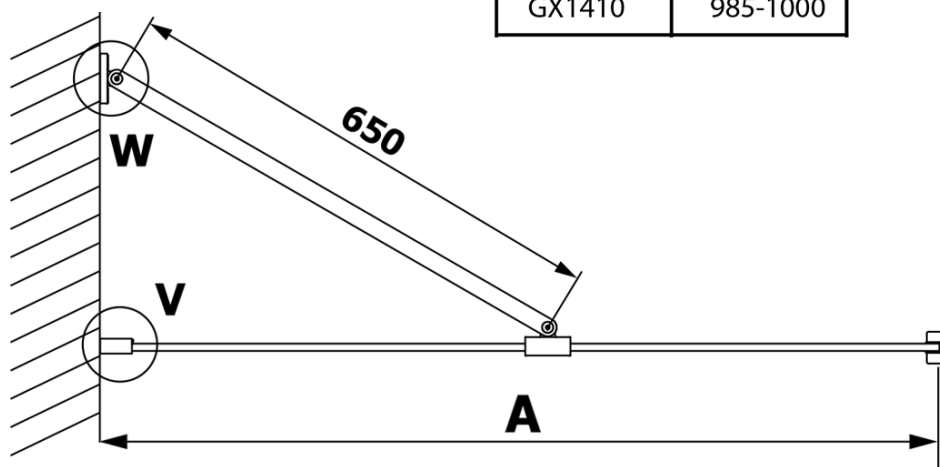

## Rozměry

Výška: 2000 mm  
Hloubka: 700 mm

## Parametry

Barva profilu: Černá mat  
Tvar: Jednotěnná pevná  
Typ výplně: Matné sklo  
Úprava skla: Coated glass  
Tloušťka skla: 8 mm  
Hmotnost / ks: 31.0 kg  
Balení: 2 ks  
Záruka: 3 roky

## Technický list

MODEL	A
GX1470	685-700
GX1480	785-800
GX1490	885-900
GX1410	985-1000

**VARIO BLACK** jednodílná sprchová zástěna k instalaci ke stěně, matné sklo, 700 mm

MODEL	A
GX1470	685-700
GX1480	785-800
GX1490	885-900
GX1410	985-1000
GX1411	1085-1100
GX1412	1185-1200
GX1413	1285-1300
GX1414	1385-1400