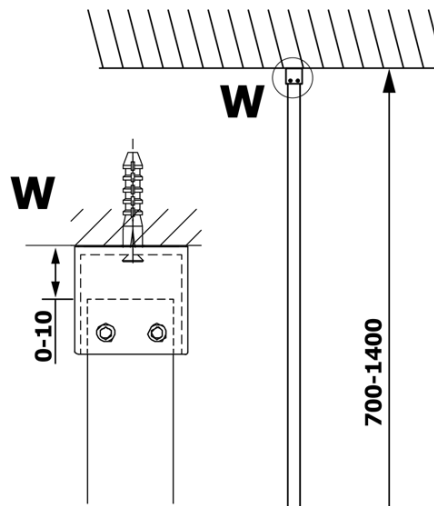

## Rozměry

Výška: 2000 mm  
Hloubka: 700 mm

# VARIO BLACK jednodílná sprchová zástěna k instalaci ke stěně, matné sklo, 700 mm

## Technický list

MODEL	A
GX1470	685-700
GX1480	785-800
GX1490	885-900
GX1410	985-1000

**VARIO BLACK** jednodílná sprchová zástěna k instalaci ke stěně, matné sklo, 700 mm

MODEL	A
GX1470	685-700
GX1480	785-800
GX1490	885-900
GX1410	985-1000
GX1411	1085-1100
GX1412	1185-1200
GX1413	1285-1300
GX1414	1385-1400