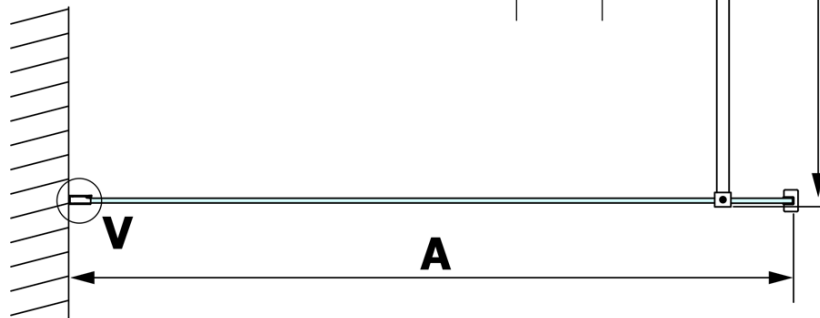

## Rozměry

Výška: 2000 mm  
Hloubka: 700 mm

# VARIO BLACK jednodílná sprchová zástěna k instalaci ke stěně, matné sklo, 700 mm

## Technický list

MODEL	A
GX1470	685-700
GX1480	785-800
GX1490	885-900
GX1410	985-1000

**VARIO BLACK** jednodílná sprchová zástěna k instalaci ke stěně, matné sklo, 700 mm

MODEL	A
GX1470	685-700
GX1480	785-800
GX1490	885-900
GX1410	985-1000
GX1411	1085-1100
GX1412	1185-1200
GX1413	1285-1300
GX1414	1385-1400