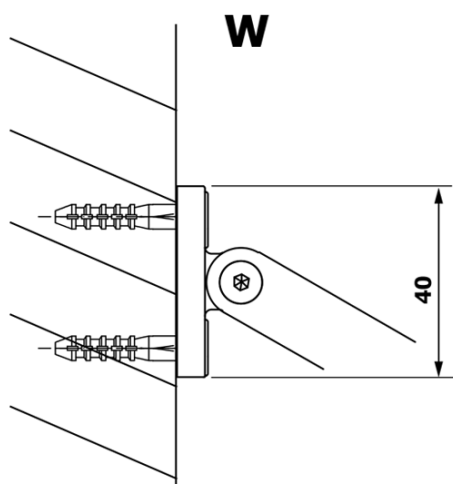

## Rozměry

Výška: 2000 mm  
Hloubka: 700 mm

## Parametry

Barva profilu: Černá mat  
Tvar: Jednotěnná pevná  
Typ výplně: Matné sklo  
Úprava skla: Coated glass  
Tloušťka skla: 8 mm  
Hmotnost / ks: 31.0 kg  
Balení: 2 ks  
Záruka: 3 roky

# VARIO BLACK jednodílná sprchová zástěna k instalaci ke stěně, matné sklo, 700 mm

## Technický list

MODEL	A
GX1470	685-700
GX1480	785-800
GX1490	885-900
GX1410	985-1000

**VARIO BLACK** jednodílná sprchová zástěna k instalaci ke stěně, matné sklo, 700 mm

MODEL	A
GX1470	685-700
GX1480	785-800
GX1490	885-900
GX1410	985-1000
GX1411	1085-1100
GX1412	1185-1200
GX1413	1285-1300
GX1414	1385-1400