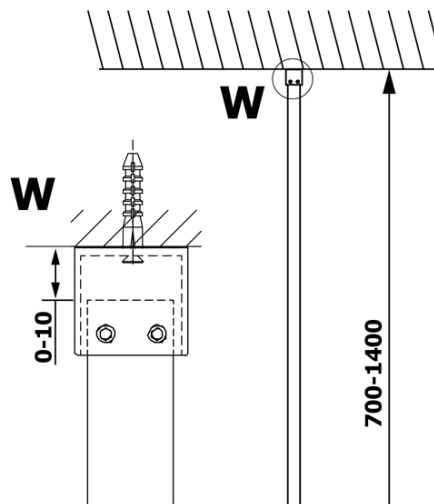

VARIO BLACK jednodílná sprchová zástěna k instalaci ke stěně, kouřové sklo, 1300 mm

Objednací kód: GX1313GX1014

Základní informace

Značka: Gelco
Série: VARIO

Rozměry

Výška: 2000 mm
Hloubka: 1300 mm

Parametry

Barva profilu: Černá mat
Tvar: Jednotěnná pevná
Typ výplně: Kouřové sklo
Úprava skla: Coated glass
Tloušťka skla: 8 mm
Hmotnost / ks: 70.0 kg
Balení: 2 ks
Záruka: 3 roky

VARIO BLACK jednodílná sprchová zástěna k instalaci ke stěně, kouřové sklo, 1300 mm

Technický list

MODEL	A
GX1370	685-700
GX1380	785-800
GX1390	885-900
GX1310	985-1000
GX1311	1085-1100
GX1312	1185-1200
GX1313	1285-1300
GX1314	1385-1400