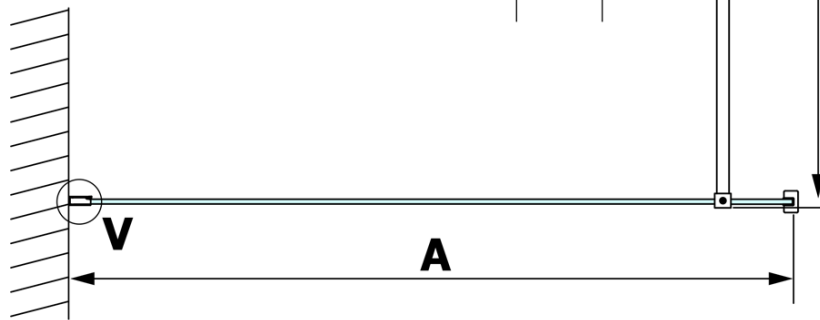

VARIO BLACK jednodílná sprchová zástěna k instalaci ke stěně, kouřové sklo, 1300 mm

Objednací kód: GX1313GX1014

Základní informace

Značka: Gelco
Série: VARIO

Rozměry

Výška: 2000 mm
Hloubka: 1300 mm

Parametry

Barva profilu: Černá mat
Tvar: Jednotěnná pevná
Typ výplně: Kouřové sklo
Úprava skla: Coated glass
Tloušťka skla: 8 mm
Hmotnost / ks: 70.0 kg
Balení: 2 ks
Záruka: 3 roky

VARIO BLACK jednodílná sprchová zástěna k instalaci ke stěně, kouřové sklo, 1300 mm

Technický list

MODEL	A
GX1370	685-700
GX1380	785-800
GX1390	885-900
GX1310	985-1000
GX1311	1085-1100
GX1312	1185-1200
GX1313	1285-1300
GX1314	1385-1400