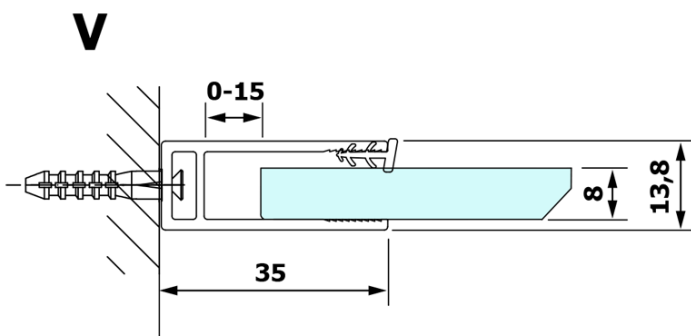

VARIO BLACK jednodílná sprchová zástěna k instalaci ke stěně, kouřové sklo, 1300 mm

Objednací kód: GX1313GX1014

Základní informace

Značka: Gelco
Série: VARIO

Rozměry

Výška: 2000 mm
Hloubka: 1300 mm

Parametry

Barva profilu: Černá mat
Tvar: Jednotěnná pevná
Typ výplně: Kouřové sklo
Úprava skla: Coated glass
Tloušťka skla: 8 mm
Hmotnost / ks: 70.0 kg
Balení: 2 ks
Záruka: 3 roky

VARIO BLACK jednodílná sprchová zástěna k instalaci ke stěně, kouřové sklo, 1300 mm

Technický list

MODEL	A
GX1370	685-700
GX1380	785-800
GX1390	885-900
GX1310	985-1000
GX1311	1085-1100
GX1312	1185-1200
GX1313	1285-1300
GX1314	1385-1400