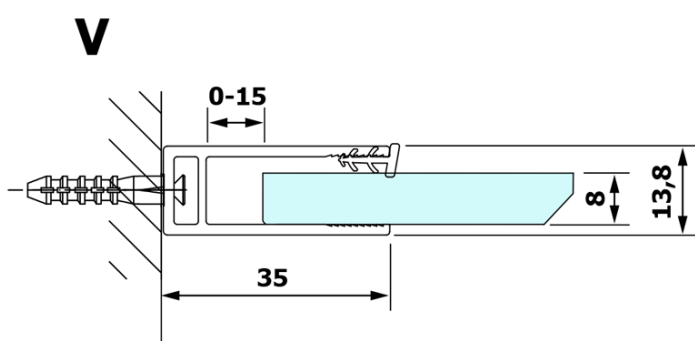

VARIO BLACK jednodílná sprchová zástěna k instalaci ke stěně, kouřové sklo, 1200 mm

Objednací kód: GX1312GX1014

Základní informace

Značka: Gelco
Série: VARIO

Rozměry

Výška: 2000 mm
Hloubka: 1200 mm

Parametry

Barva profilu: Černá mat
Tvar: Jednostěnná pevná
Typ výplně: Kouřové sklo
Úprava skla: Coated glass
Tloušťka skla: 8 mm
Hmotnost / ks: 65.0 kg
Balení: 2 ks
Záruka: 3 roky

Doporučujeme přikoupit

1 ks VARIO vzpěra 1400mm, černá (Objednací kód: GX2214)

VARIO BLACK jednodílná sprchová zástěna k instalaci ke stěně, kouřové sklo, 1200 mm

Technický list

MODEL	A
GX1370	685-700
GX1380	785-800
GX1390	885-900
GX1310	985-1000
GX1311	1085-1100
GX1312	1185-1200
GX1313	1285-1300
GX1314	1385-1400