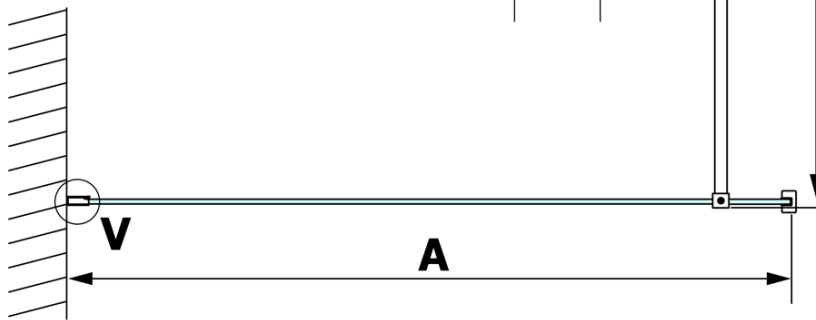

VARIO BLACK jednodílná sprchová zástěna k instalaci ke stěně, kouřové sklo, 1100 mm

Objednací kód: GX1311GX1014

Základní informace

Značka: Gelco
Série: VARIO

Rozměry

Výška: 2000 mm
Hloubka: 1100 mm

Parametry

Barva profilu: Černá mat
Tvar: Jednostěnná pevná
Typ výplně: Kouřové sklo
Úprava skla: Coated glass
Tloušťka skla: 8 mm
Hmotnost / ks: 60.0 kg
Balení: 2 ks
Záruka: 3 roky

Doporučujeme přikoupit

1 ks VARIO vzpěra 1400mm, černá (Objednací kód: GX2214)

VARIO BLACK jednodílná sprchová zástěna k instalaci ke stěně, kouřové sklo, 1100 mm

Technický list

MODEL	A
GX1370	685-700
GX1380	785-800
GX1390	885-900
GX1310	985-1000
GX1311	1085-1100
GX1312	1185-1200
GX1313	1285-1300
GX1314	1385-1400