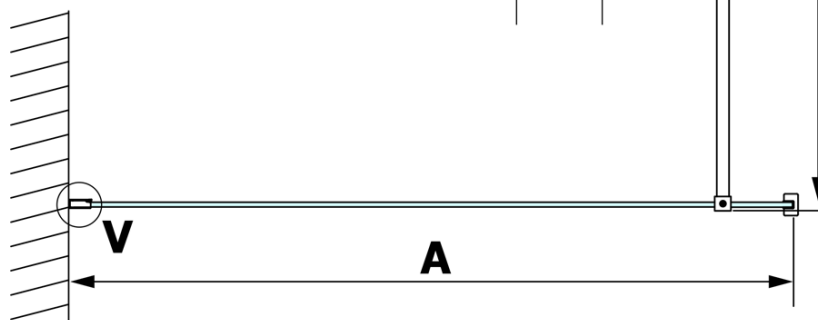

VARIO BLACK jednodílná sprchová zástěna k instalaci ke stěně, kouřové sklo, 1100 mm

Objednací kód: GX1311GX1014

Základní informace

Značka: Gelco
Série: VARIO

Rozměry

Výška: 2000 mm
Hloubka: 1100 mm

Parametry

Barva profilu: Černá mat
Tvar: Jednostěnná pevná
Typ výplně: Kouřové sklo
Úprava skla: Coated glass
Tloušťka skla: 8 mm
Hmotnost / ks: 60.0 kg
Balení: 2 ks
Záruka: 3 roky

Doporučujeme přikoupit

1 ks VARIO vzpěra 1400mm, černá (Objednací kód: GX2214)

VARIO BLACK jednodílná sprchová zástěna k instalaci ke stěně, kouřové sklo, 1100 mm

Technický list

MODEL	A
GX1370	685-700
GX1380	785-800
GX1390	885-900
GX1310	985-1000
GX1311	1085-1100
GX1312	1185-1200
GX1313	1285-1300
GX1314	1385-1400