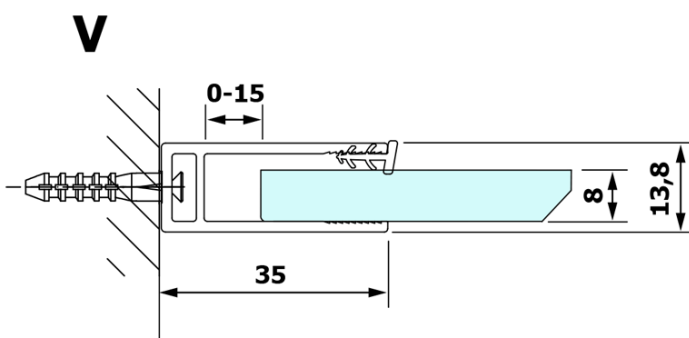

VARIO BLACK jednodílná sprchová zástěna k instalaci ke stěně, kouřové sklo, 1100 mm

Objednací kód: GX1311GX1014

Základní informace

Značka: Gelco
Série: VARIO

Rozměry

Výška: 2000 mm
Hloubka: 1100 mm

Parametry

Barva profilu: Černá mat
Tvar: Jednostěnná pevná
Typ výplně: Kouřové sklo
Úprava skla: Coated glass
Tloušťka skla: 8 mm
Hmotnost / ks: 60.0 kg
Balení: 2 ks
Záruka: 3 roky

Doporučujeme přikoupit

1 ks VARIO vzpěra 1400mm, černá (Objednací kód: GX2214)

VARIO BLACK jednodílná sprchová zástěna k instalaci ke stěně, kouřové sklo, 1100 mm

Technický list

MODEL	A
GX1370	685-700
GX1380	785-800
GX1390	885-900
GX1310	985-1000
GX1311	1085-1100
GX1312	1185-1200
GX1313	1285-1300
GX1314	1385-1400