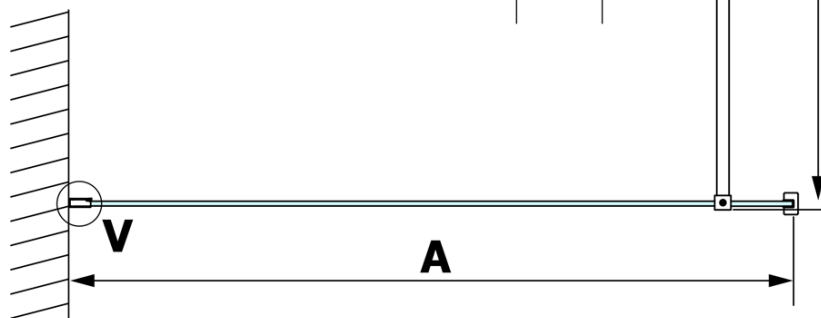

## Rozměry

Výška: 2000 mm  
Hloubka: 1000 mm

# VARIO BLACK jednodílná sprchová zástěna k instalaci ke stěně, kouřové sklo, 1000 mm

## Technický list

MODEL	A
GX1370	685-700
GX1380	785-800
GX1390	885-900
GX1310	985-1000

**VARIO BLACK** jednodílná sprchová zástěna k instalaci ke stěně, kouřové sklo, 1000 mm

MODEL	A
GX1370	685-700
GX1380	785-800
GX1390	885-900
GX1310	985-1000
GX1311	1085-1100
GX1312	1185-1200
GX1313	1285-1300
GX1314	1385-1400