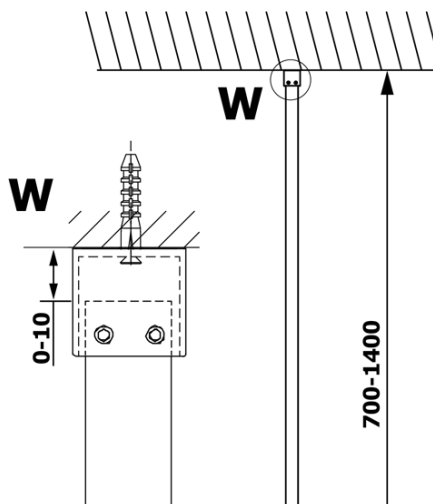

## Rozměry

Výška: 2000 mm  
Hloubka: 1000 mm

## Parametry

Barva profilu: Černá mat  
Tvar: Jednotěnná pevná  
Typ výplně: Kouřové sklo  
Úprava skla: Coated glass  
Tloušťka skla: 8 mm  
Hmotnost / ks: 46.0 kg  
Balení: 2 ks  
Záruka: 3 roky

# VARIO BLACK jednodílná sprchová zástěna k instalaci ke stěně, kouřové sklo, 1000 mm

## Technický list

MODEL	A
GX1370	685-700
GX1380	785-800
GX1390	885-900
GX1310	985-1000

**VARIO BLACK** jednodílná sprchová zástěna k instalaci ke stěně, kouřové sklo, 1000 mm

MODEL	A
GX1370	685-700
GX1380	785-800
GX1390	885-900
GX1310	985-1000
GX1311	1085-1100
GX1312	1185-1200
GX1313	1285-1300
GX1314	1385-1400