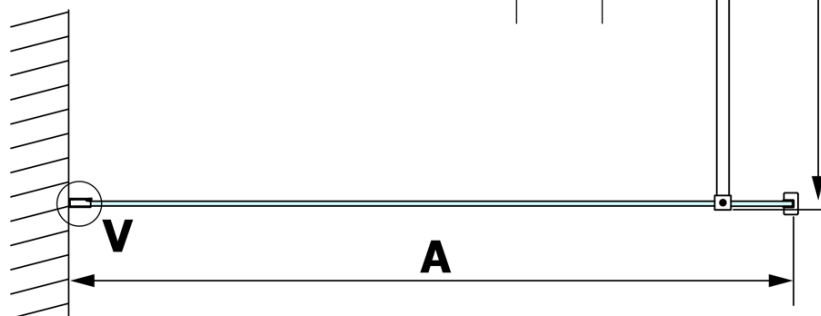

## Rozměry

Výška: 2000 mm  
Hloubka: 1000 mm

# VARIO BLACK jednodílná sprchová zástěna k instalaci ke stěně, kouřové sklo, 1000 mm

## Technický list

MODEL	A
GX1370	685-700
GX1380	785-800
GX1390	885-900
GX1310	985-1000

**VARIO BLACK** jednodílná sprchová zástěna k instalaci ke stěně, kouřové sklo, 1000 mm

MODEL	A
GX1370	685-700
GX1380	785-800
GX1390	885-900
GX1310	985-1000
GX1311	1085-1100
GX1312	1185-1200
GX1313	1285-1300
GX1314	1385-1400