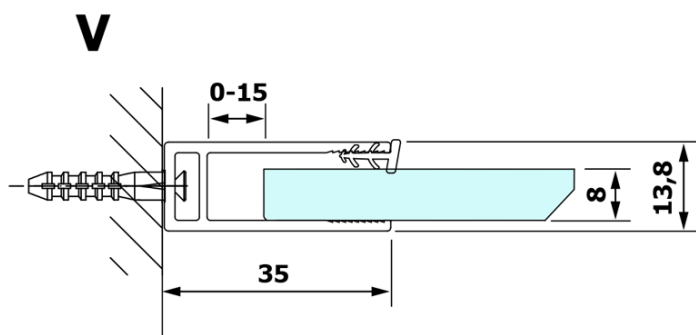

## Rozměry

Výška: 2000 mm  
Hloubka: 1000 mm

## Parametry

Barva profilu: Černá mat  
Tvar: Jednotěnná pevná  
Typ výplně: Kouřové sklo  
Úprava skla: Coated glass  
Tloušťka skla: 8 mm  
Hmotnost / ks: 46.0 kg  
Balení: 2 ks  
Záruka: 3 roky

# VARIO BLACK jednodílná sprchová zástěna k instalaci ke stěně, kouřové sklo, 1000 mm

## Technický list

MODEL	A
GX1370	685-700
GX1380	785-800
GX1390	885-900
GX1310	985-1000

**VARIO BLACK** jednodílná sprchová zástěna k instalaci ke stěně, kouřové sklo, 1000 mm

MODEL	A
GX1370	685-700
GX1380	785-800
GX1390	885-900
GX1310	985-1000
GX1311	1085-1100
GX1312	1185-1200
GX1313	1285-1300
GX1314	1385-1400