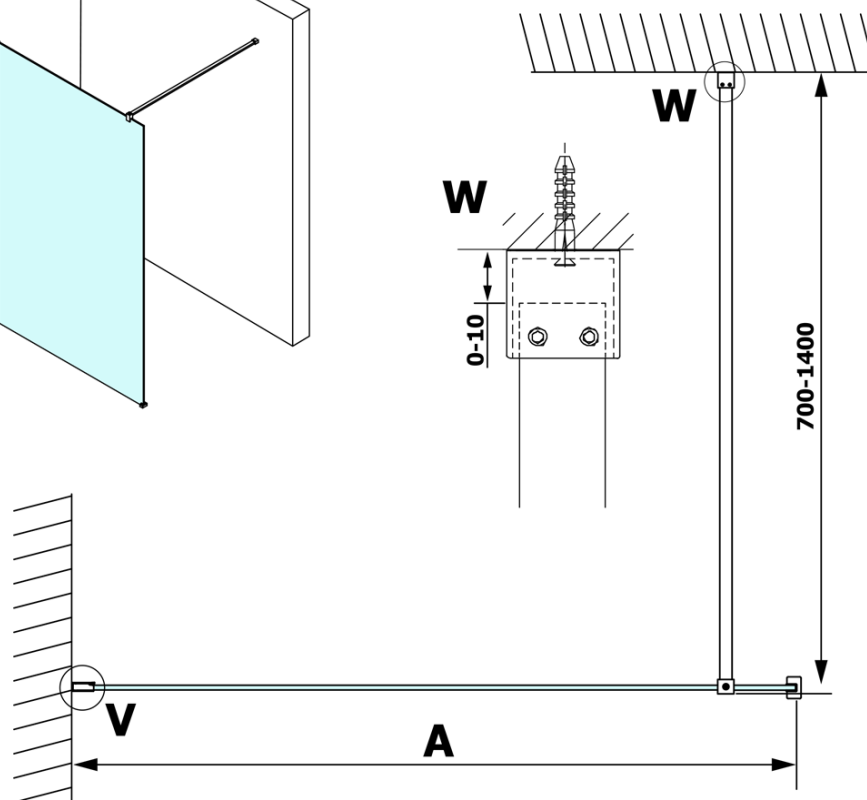

## Rozměry

Výška: 2000 mm  
Hloubka: 1000 mm

## Parametry

Barva profilu: Černá mat  
Tvar: Jednotěnná pevná  
Typ výplně: Kouřové sklo  
Úprava skla: Coated glass  
Tloušťka skla: 8 mm  
Hmotnost / ks: 46.0 kg  
Balení: 2 ks  
Záruka: 3 roky

# VARIO BLACK jednodílná sprchová zástěna k instalaci ke stěně, kouřové sklo, 1000 mm

## Technický list

MODEL	A
GX1370	685-700
GX1380	785-800
GX1390	885-900
GX1310	985-1000

**VARIO BLACK** jednodílná sprchová zástěna k instalaci ke stěně, kouřové sklo, 1000 mm

MODEL	A
GX1370	685-700
GX1380	785-800
GX1390	885-900
GX1310	985-1000
GX1311	1085-1100
GX1312	1185-1200
GX1313	1285-1300
GX1314	1385-1400