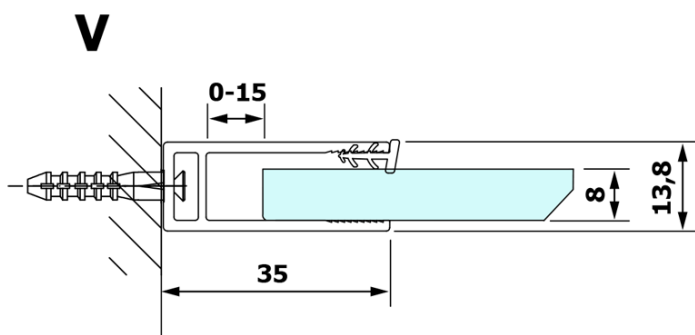

VARIO BLACK jednodílná sprchová zástěna k instalaci ke stěně, kouřové sklo, 1000 mm

Objednací kód: GX1310GX1014

Základní informace

Značka: Gelco
Série: VARIO

Rozměry

Výška: 2000 mm
Hloubka: 1000 mm

Parametry

Barva profilu: Černá mat
Tvar: Jednotěnná pevná
Typ výplně: Kouřové sklo
Úprava skla: Coated glass
Tloušťka skla: 8 mm
Hmotnost / ks: 46.0 kg
Balení: 2 ks
Záruka: 3 roky

VARIO BLACK jednodílná sprchová zástěna k instalaci ke stěně, kouřové sklo, 1000 mm

Technický list

MODEL	A
GX1370	685-700
GX1380	785-800
GX1390	885-900
GX1310	985-1000

VARIO BLACK jednodílná sprchová zástěna k instalaci ke stěně, kouřové sklo, 1000 mm

MODEL	A
GX1370	685-700
GX1380	785-800
GX1390	885-900
GX1310	985-1000
GX1311	1085-1100
GX1312	1185-1200
GX1313	1285-1300
GX1314	1385-1400