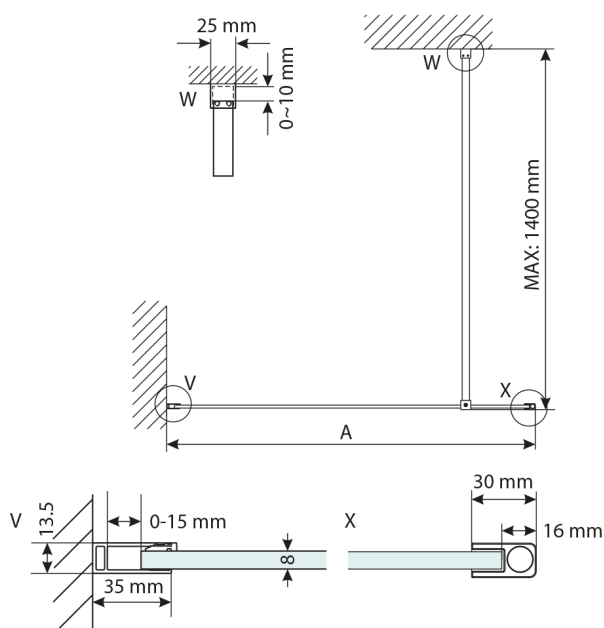

VARIO BLACK jednodílná sprchová zástěna k instalaci ke stěně, kouřové sklo, 1000 mm

Objednací kód: GX1310GX1014

Rozměry

Šířka: 1000 mm
Výška: 2000 mm

Parametry

Záruka: 3 roky

Technický list

MODEL	A,mm
GX1270 / GX1370 / GX1470 / GX1570	690-705
GX1280 / GX1380 / GX1480 / GX1580	790-805
GX1290 / GX1390 / GX1490 / GX1590	890-905
GX1210 / GX1310 / GX1410 / GX1510	990-1005
GX1211 / GX1311 / GX1411 / GX1511	1090-1105
GX1212 / GX1312 / GX1412 / GX1512	1190-1205
GX1213 / GX1313 / GX1413 / GX1513	1290-1305
GX1214 / GX1314 / GX1414 / GX1514	1390-1405

MODEL	A,mm
GX1270 / GX1370 / GX1470 / GX1570	690~705
GX1280 / GX1380 / GX1480 / GX1580	790~805
GX1290 / GX1390 / GX1490 / GX1590	890~905
GX1210 / GX1310 / GX1410 / GX1510	990~1005
GX1211 / GX1311 / GX1411 / GX1511	1090~1105
GX1212 / GX1312 / GX1412 / GX1512	1190~1205
GX1213 / GX1313 / GX1413 / GX1513	1290~1305
GX1214 / GX1314 / GX1414 / GX1514	1390~1405